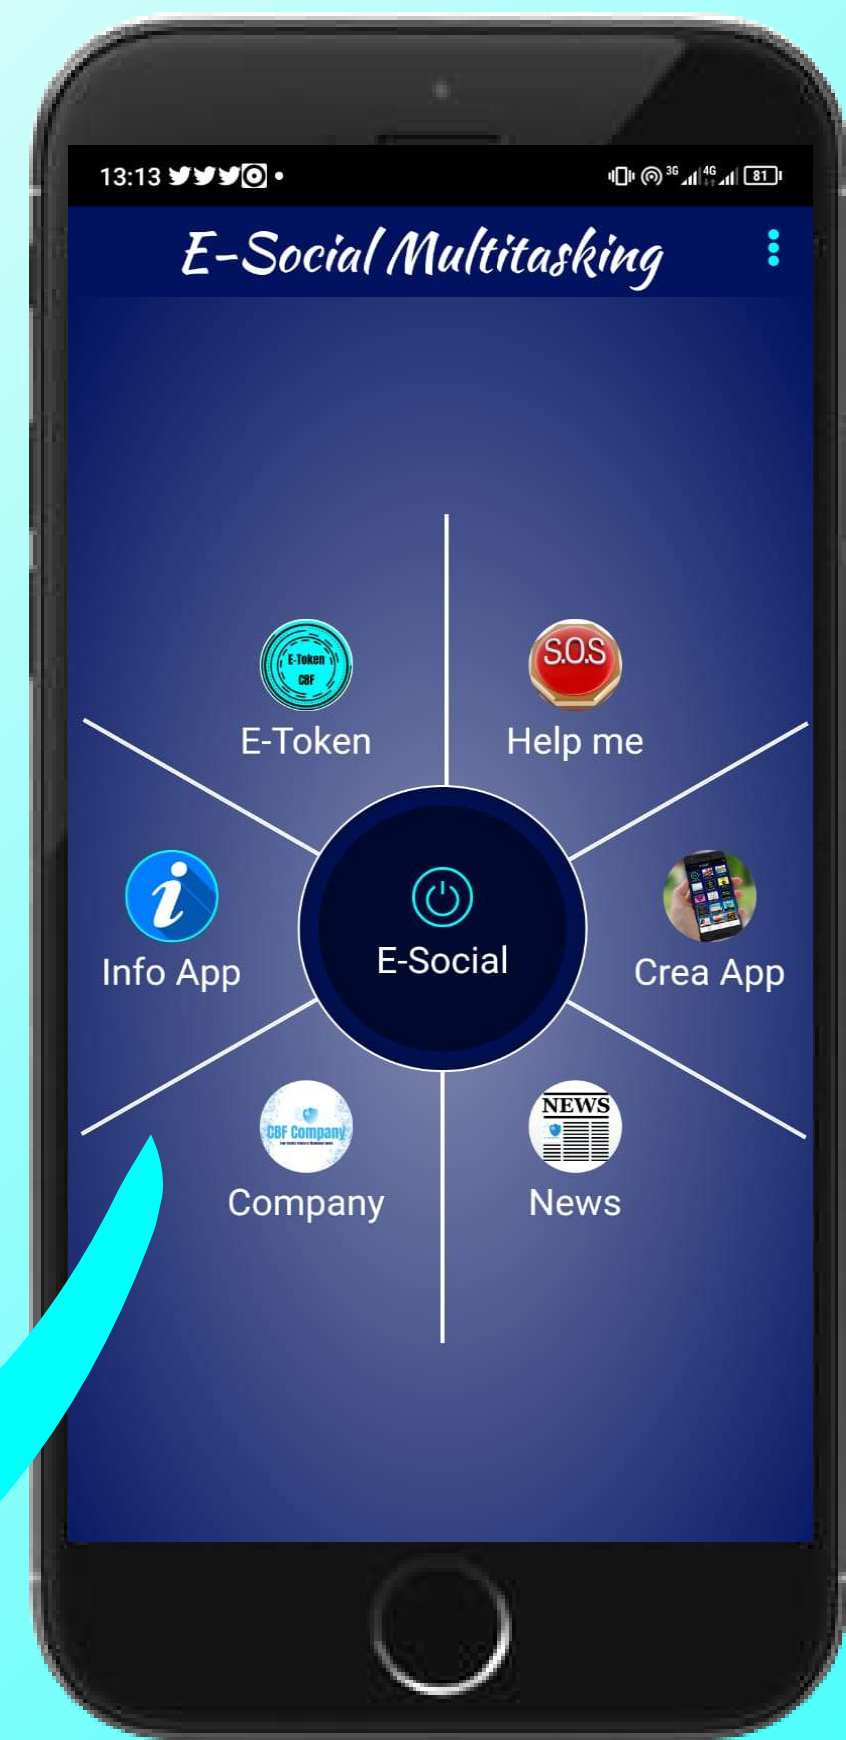

Si chiama Sharing Economy!

E-Social Multitasking
By GBF E-Social Digital Blockchain

Download on the **App Store** GET IT ON **Google Play**

**+ 40 APP
IN UNA**

+ 10 E-COMMERCE **+ 20 CATEGORIE**
+ 10 MARKETPLACE **+ 6 SOCIAL TALENT**

L' APP
CHE TI
PAGA

Indice

PUNTI PRINCIPALI

- Benvenuto accendi E-Social World
- Descrizione
- Macroaree
- Social Talent Revolution
- Edicola Digitale
- Digital Tour Operator
- E-AgrItaly
- E-Green
- Geo Marketplaces
- Mini App Lavoro
- Sharing Economy

Benvenuto, accendi E-Social World

L'APP CHE TI PAGA

Breve descrizione

COS'E' E-SOCIAL APP?

Un Network di privati e aziende selezionate, uniti nella stessa community a portata di smartphone, per incrementare utili e visibilità, comprare e vendere beni e servizi, mostrare il proprio talento in diversi settori, ma ognuno ben distinto dall'altro, senza incappare così in perdite di tempo

Facile, semplice e veloce!

Accendi
E-Social World

Mostra il tuo bene o il
tuo talento
al Mondo

Invita i tuoi amici,
parenti o altri utenti
online

Guadagna E-Token
dalle tue azioni con
E-Token Card

Perché E-Social World?