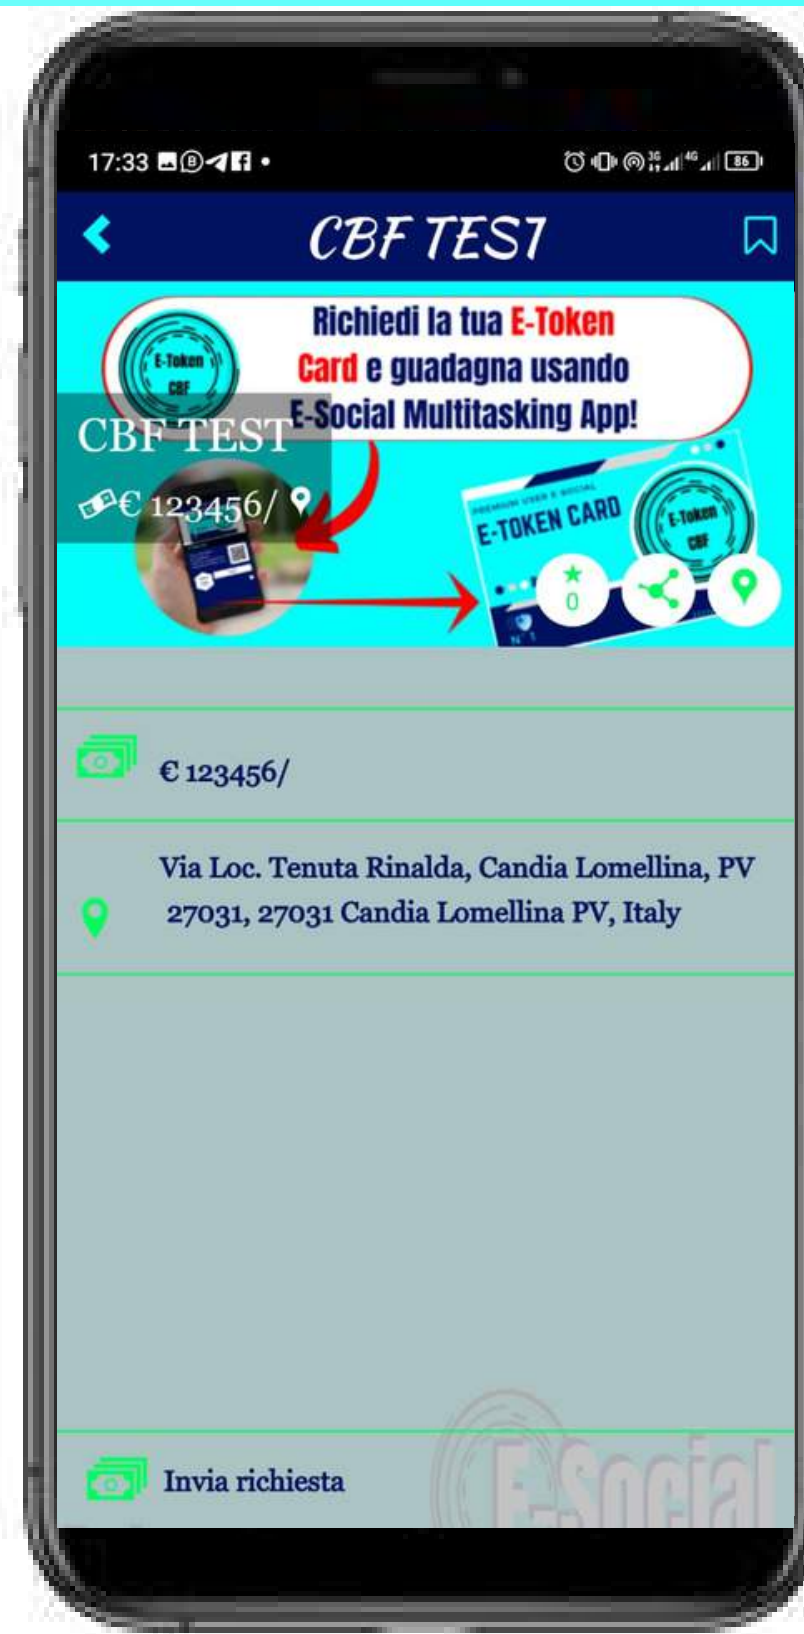

DEMO MINI APP LAVORO

Accendi E-Social World

Clicca sul settore o città di interesse

Clicca su search and offer

Usa la funzione cerca

Filtra la ricerca dei professionisti

Consulta le caratteristiche

Clicca sulla posizione

Collegamento a Google Maps

**Funzione chiamata
"One Touch"**

**Pubblica una
recensione**

**Richiedi un
preventivo**

**Entrambi riceverete
un avviso via e-mail**

Pubblica la tua offerta di lavoro

Compila il modulo con la tua offerta