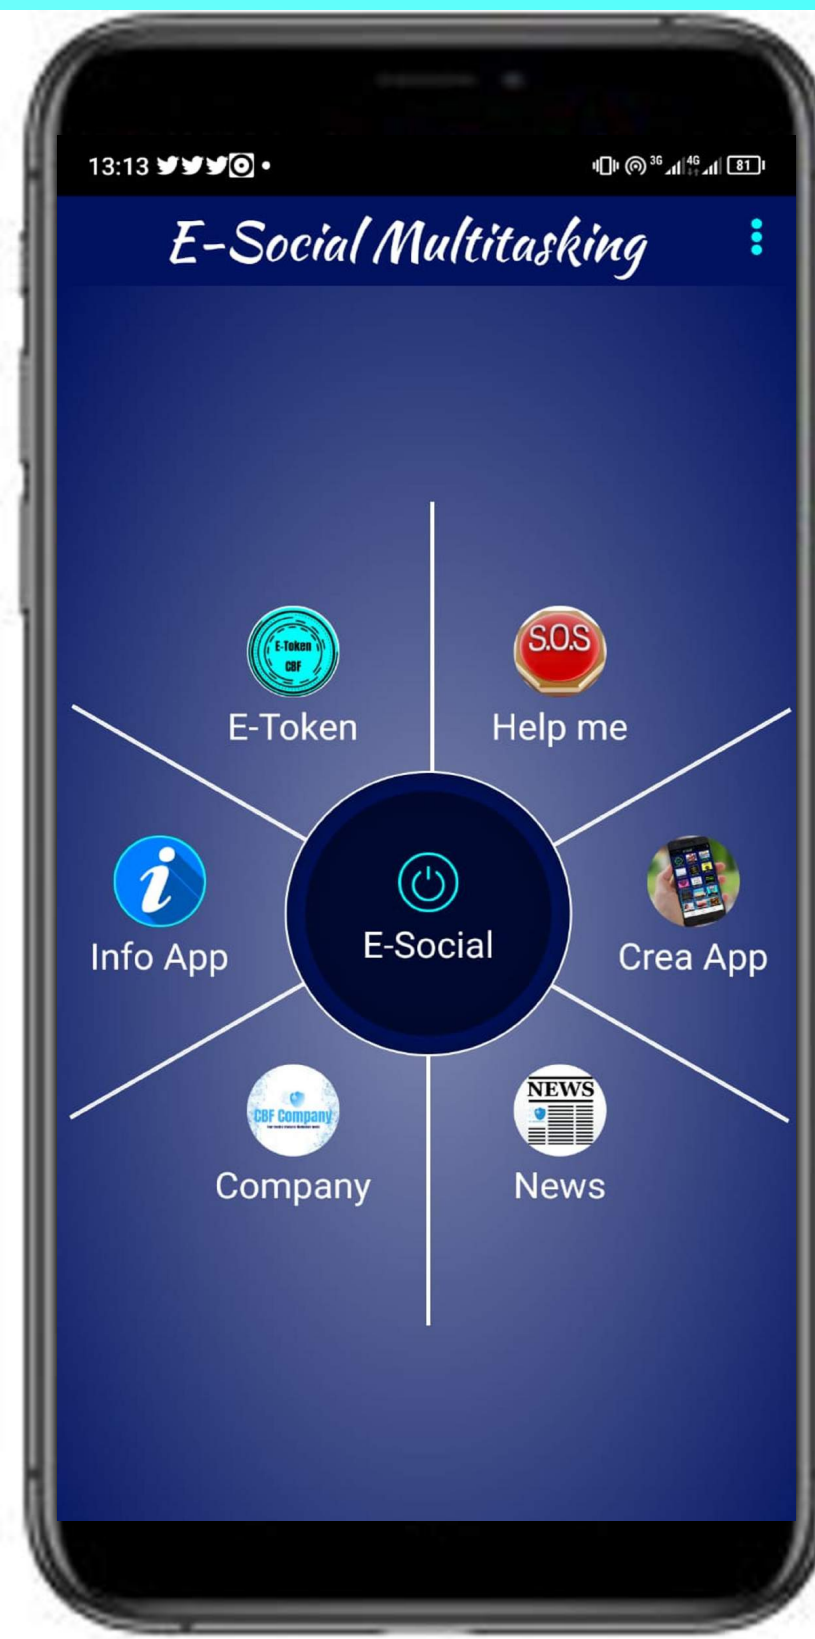

2- Regolamento E-Token e E-Token Card

3- **HELP ME, pulsante emergenze**

4- Prenotazione della tua App e Mini App

5- CBF Magazine, tutte le notizie e gli aggiornamenti su E-Social Multitasking

6- Presentazione aziendale CBF Company

Scarica E-Social Multitasking

Clicca su HELP ME

Clicca sul tasto 112 per l' emergenza

Scegli tra le varie onlus per la tua emergenza

**La nostra
presenza
online**

FACEBOOK

Crypto Balance Official

TWITTER