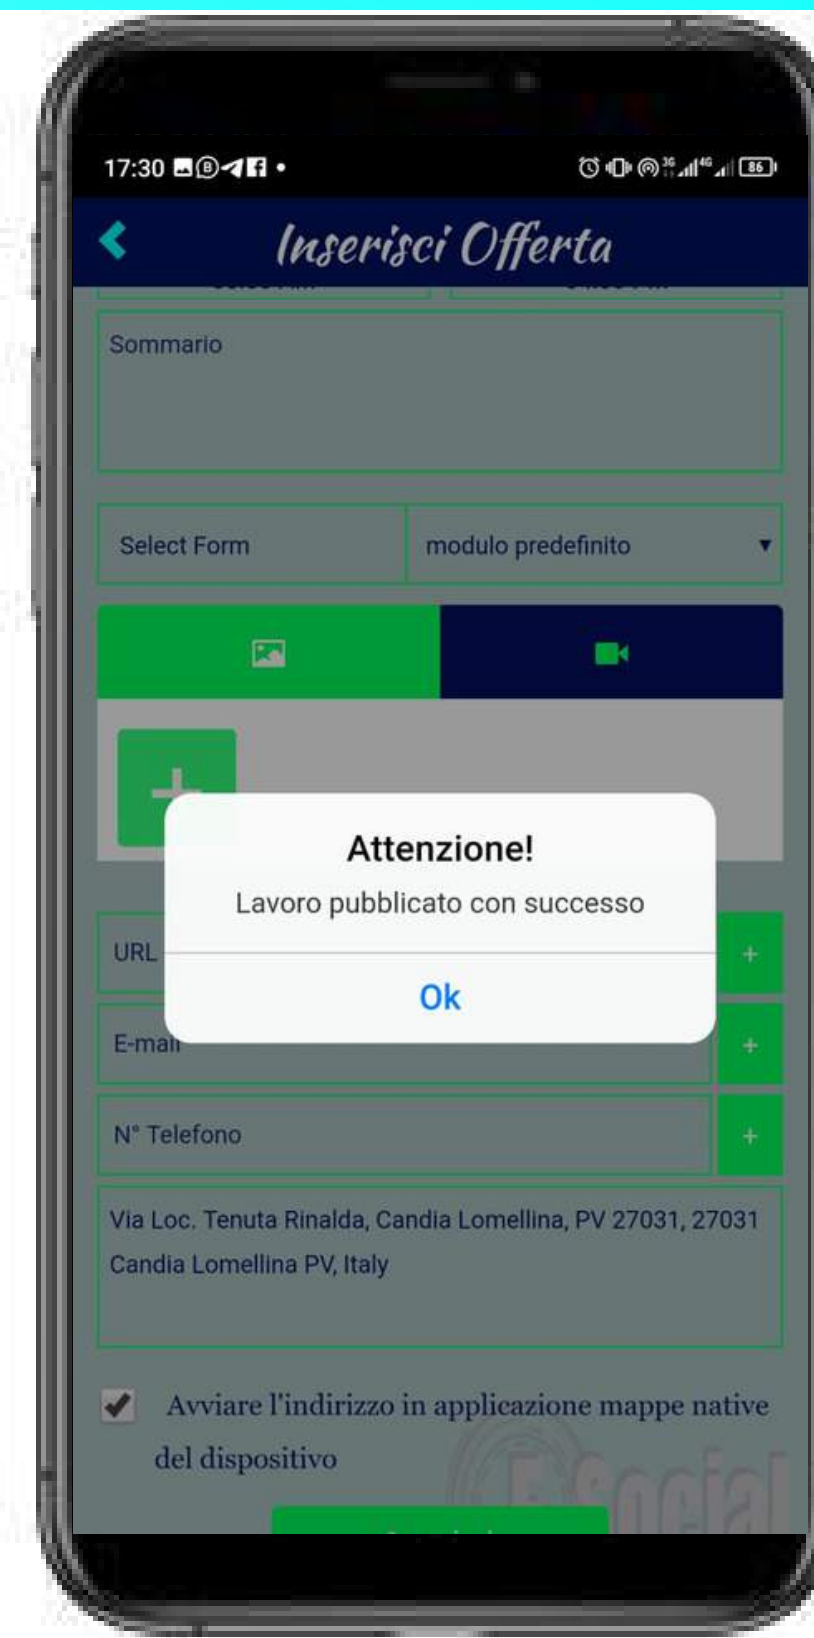

DEMO MINI APP LAVORO

Accendi E-Social World

Clicca sul settore o città di interesse

Clicca su search and offer

Usa la funzione cerca

Filtra la ricerca dei professionisti

Consulta le caratteristiche

Clicca sulla posizione

Collegamento a Google Maps

**Funzione chiamata
"One Touch"**

**Pubblica una
recensione**

**Richiedi un
preventivo**

**Entrambi riceverete
un avviso via e-mail**

Pubblica la tua offerta di lavoro

Compila il modulo con la tua offerta

Seleziona una categoria

Seleziona una sottocategoria

Seleziona il tuo budget per il servizio

Seleziona i tuoi orari di lavoro

Carica foto, video e documentazione

Complimenti, buon lavoro!

Mini App Operators