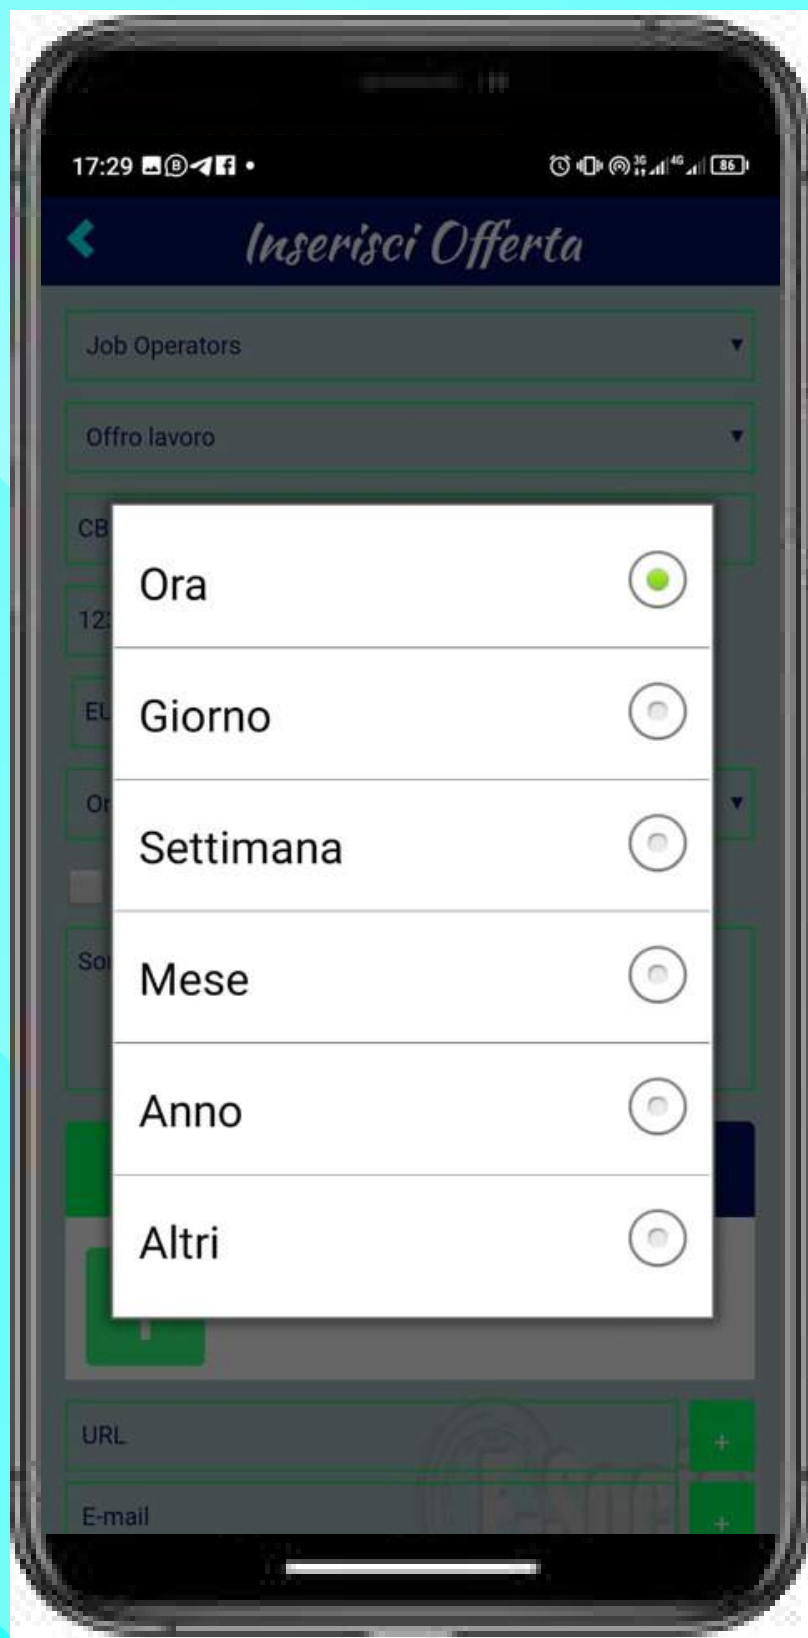

Seleziona il tuo budget per il servizio