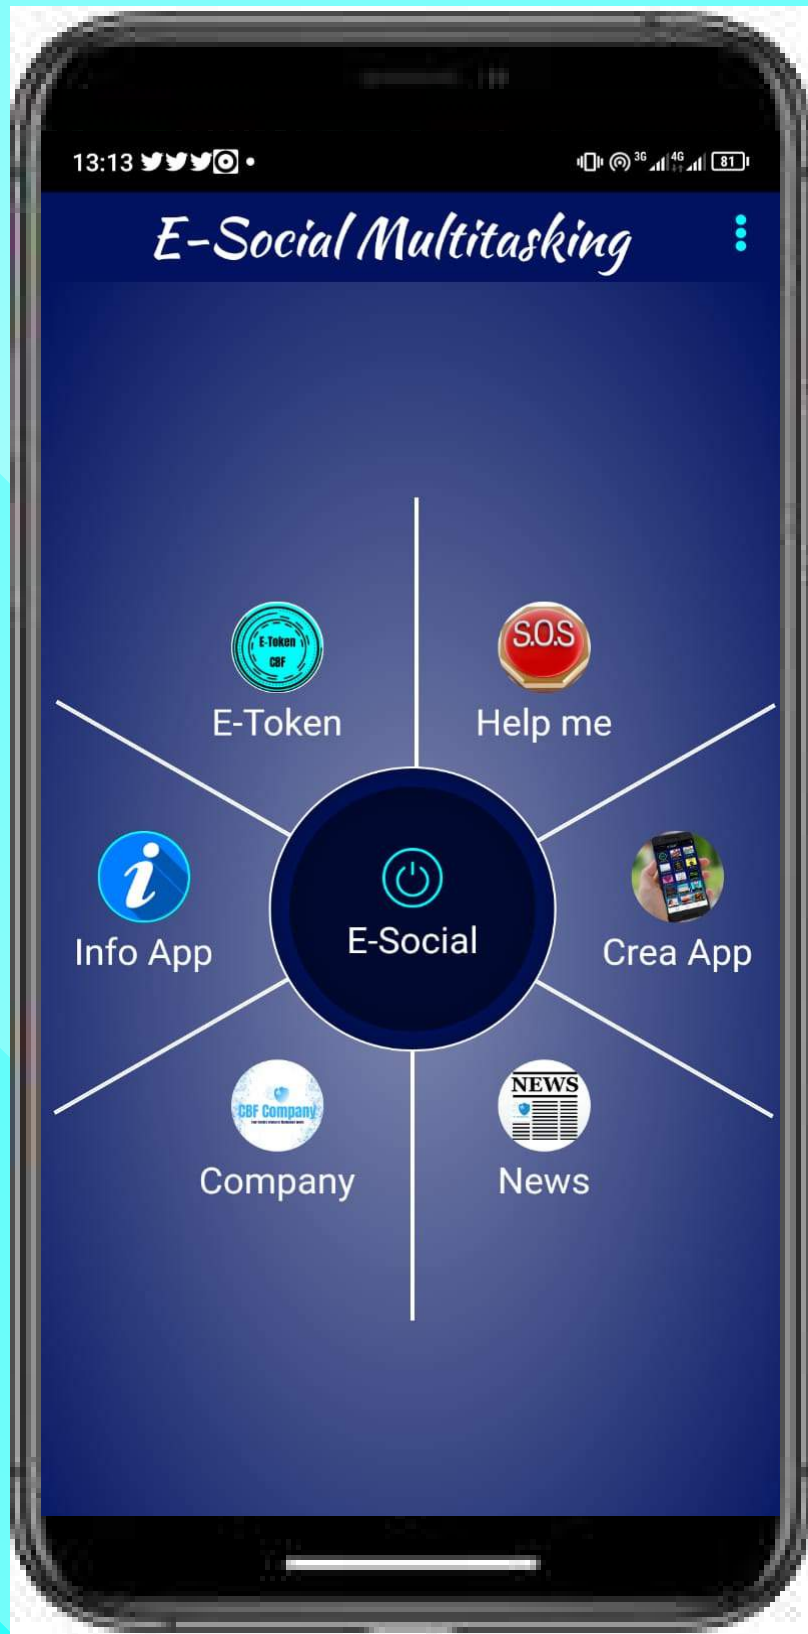

Accendi E-Social World

Scegli la città preferita

Clicca sul widget storia

Clicca la freccia in fondo alla pagina

Leggi la storia della città

Clicca sul widget mappa

Scegli come usare la mappa

Digital tour operator in Google Maps

Numeri utili e indirizzo comune

Numeri utili emergenza

Funzione chiamata "One Touch"

Clicca sul widget lavoro

Filtra la ricerca delle attività commerciali

Scegli l'attività preferita

Clicca su invia richiesta