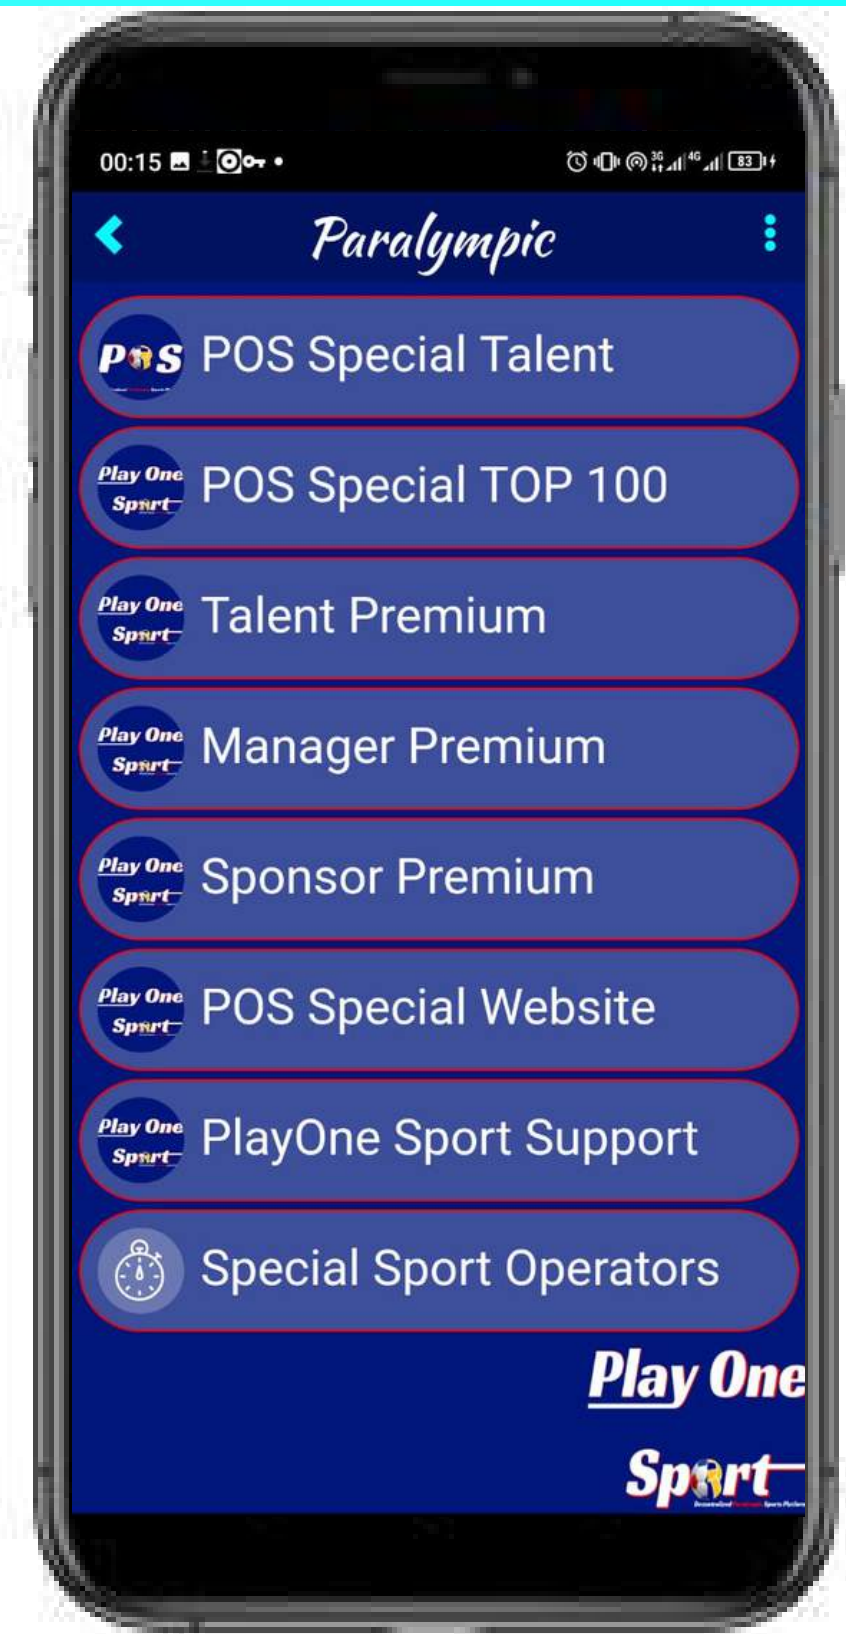

Trend Social Talent

EXHIBIT

Vetrina digitale talenti
settore influencer

INVENTUP

Vetrina digitale talenti
settore digital startup

E-STILO

Vetrina digitale talenti
settore moda

Semplice, veloce e intuitivo!

DEMO SOCIAL TALENT

Entrando in
PlayOne Sport
Special clicca qui
e pubblica il tuo
Talento!

Good Luck!

Scarica E-Social Multitasking

Accendi E-Social World

Scegli il tuo Social Talent

Clicca POS Social Talent

Clicca il menù a tendina a sinistra

Clicca mostralo al mondo!

Seleziona una categoria

Seleziona una sottocategoria

Aggiungi descrizione e dati di contatto

Carica foto, video e documentazione

Pubblica il tuo talento

Complimenti, buona fortuna!

Usa la funzione
cerca e trova talenti

Clicca sulla scheda
del talento scelto

Selezionalo e
contattalo via e-mail

Funzione chiamata
"One Touch"

**Clicca sulla
posizione**

**Collegamento a
Google Maps**