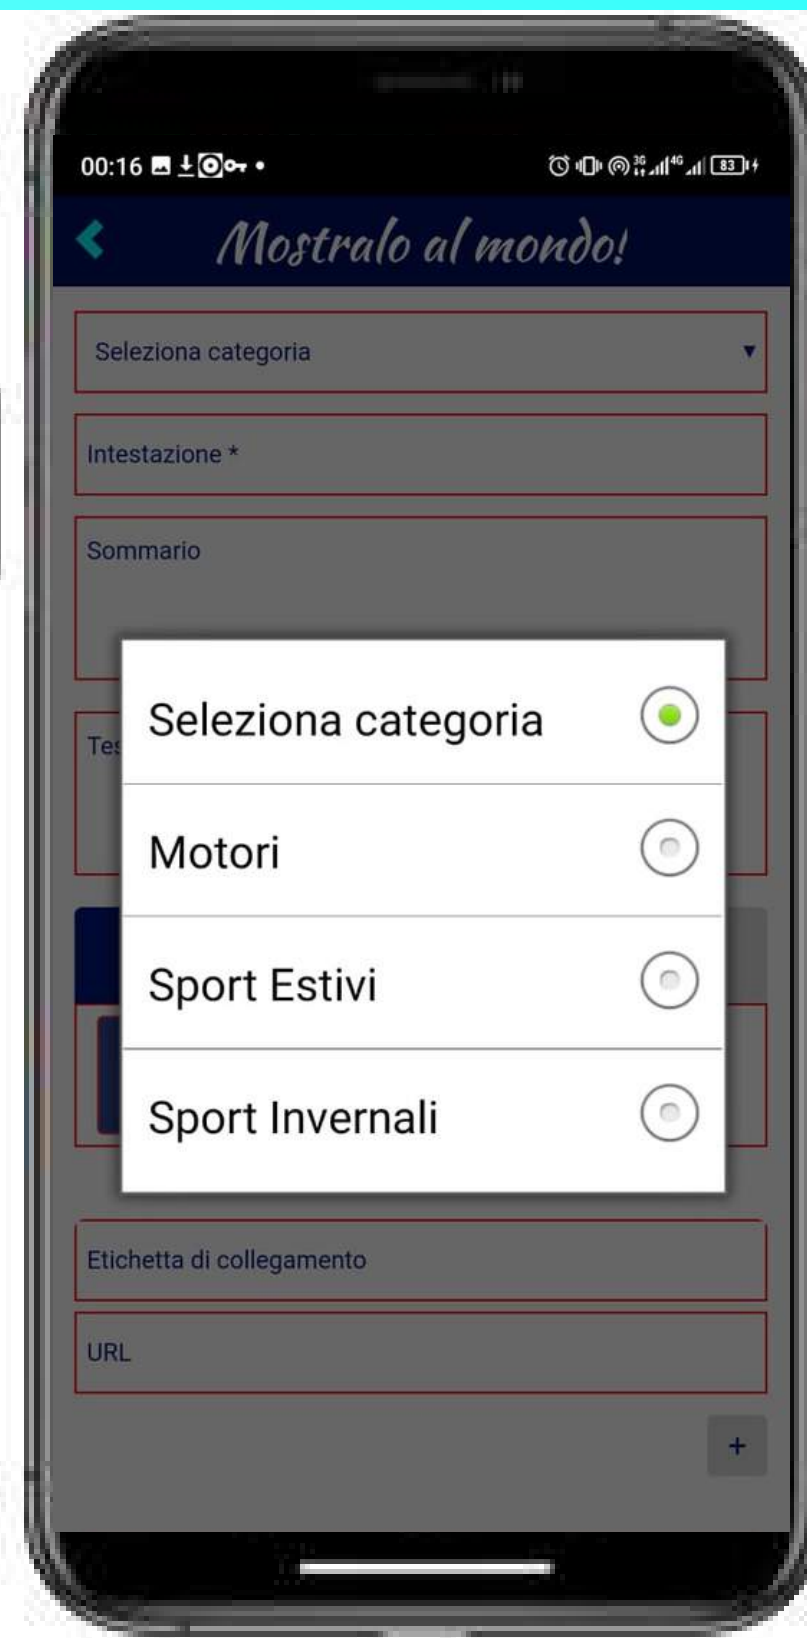

Trend Social Talent

EXHIBIT

Vetrina digitale talenti
settore influencer

INVENTUP

Vetrina digitale talenti
settore digital startup

E-STILO

Vetrina digitale talenti
settore moda

Semplice, veloce e intuitivo!

DEMO SOCIAL TALENT

Entrando in
PlayOne Sport
Special clicca qui
e pubblica il tuo
Talento!

Good Luck!

Scarica E-Social Multitasking

Accendi E-Social World

Scegli il tuo Social Talent

Clicca POS Social Talent

Clicca il menù a tendina a sinistra

Clicca mostralo al mondo!

Seleziona una categoria

Seleziona una sottocategoria

Aggiungi descrizione e dati di contatto

Carica foto, video e documentazione

Pubblica il tuo talento

Complimenti, buona fortuna!

Usa la funzione
cerca e trova talenti

Clicca sulla scheda
del talento scelto

Selezionalo e
contattalo via e-mail

Funzione chiamata
"One Touch"

**Clicca sulla
posizione**

**Collegamento a
Google Maps**