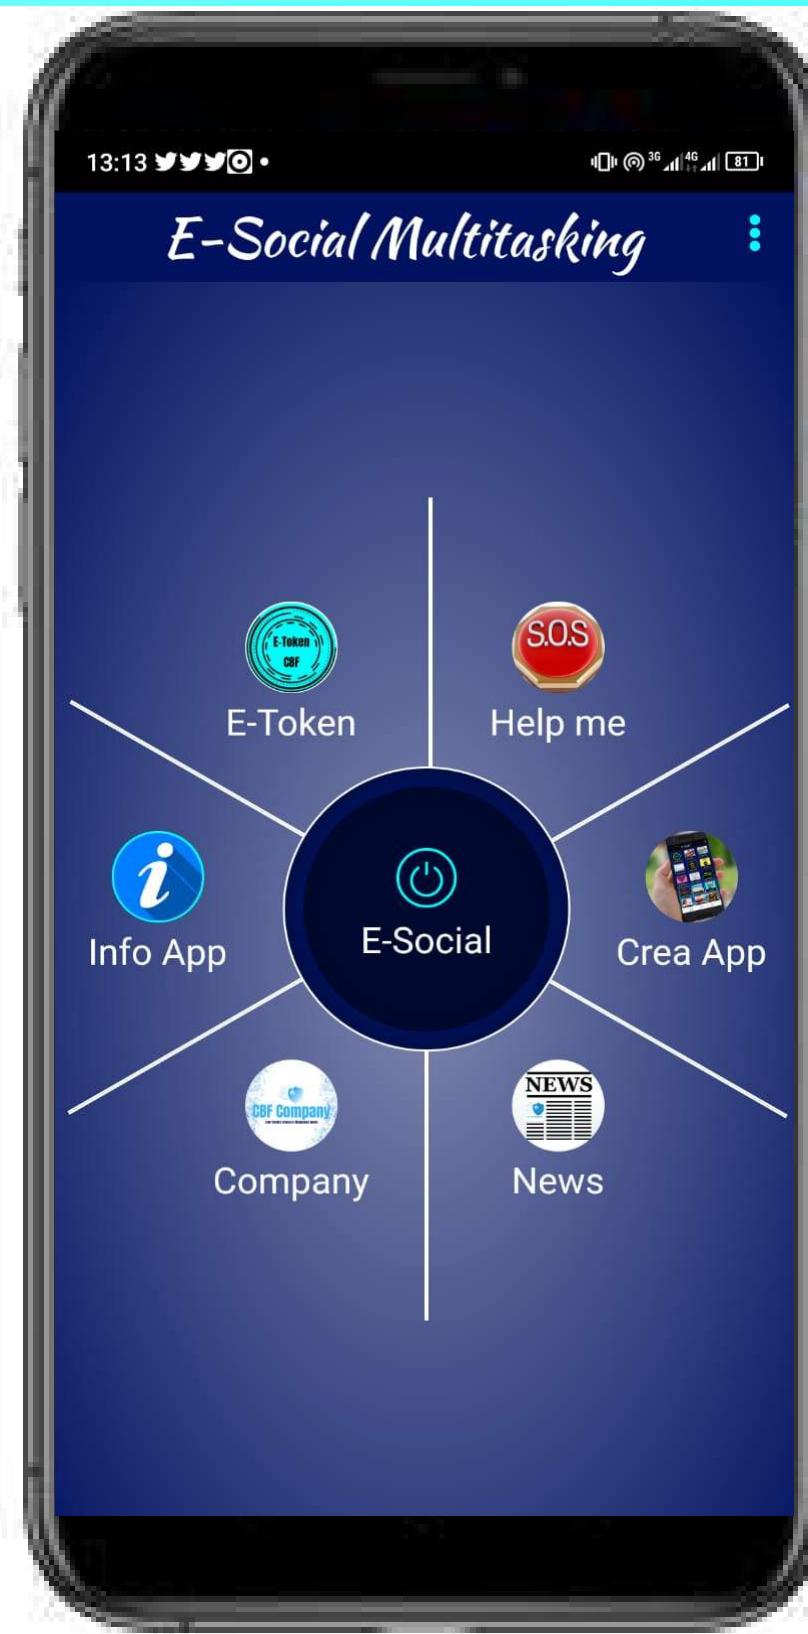

Trend Social Talent

EXHIBIT

Vetrina digitale talenti
settore influencer

INVENTUP

Vetrina digitale talenti
settore digital startup

E-STILO

Vetrina digitale talenti
settore moda

Semplice, veloce e intuitivo!

DEMO SOCIAL TALENT

Entrando in
PlayOne Sport
Special clicca qui
e pubblica il tuo
Talento!

Good Luck!

Scarica E-Social Multitasking

Accendi E-Social World

Scegli il tuo Social Talent

Clicca POS Social Talent

Clicca il menù a tendina a sinistra

Clicca mostralo al mondo!

Seleziona una categoria

Seleziona una sottocategoria

Aggiungi descrizione e dati di contatto

Carica foto, video e documentazione

Pubblica il tuo talento

Complimenti, buona fortuna!

Usa la funzione
cerca e trova talenti

Clicca sulla scheda
del talento scelto

Selezionalo e
contattalo via e-mail

Funzione chiamata
"One Touch"

**Clicca sulla
posizione**

**Collegamento a
Google Maps**