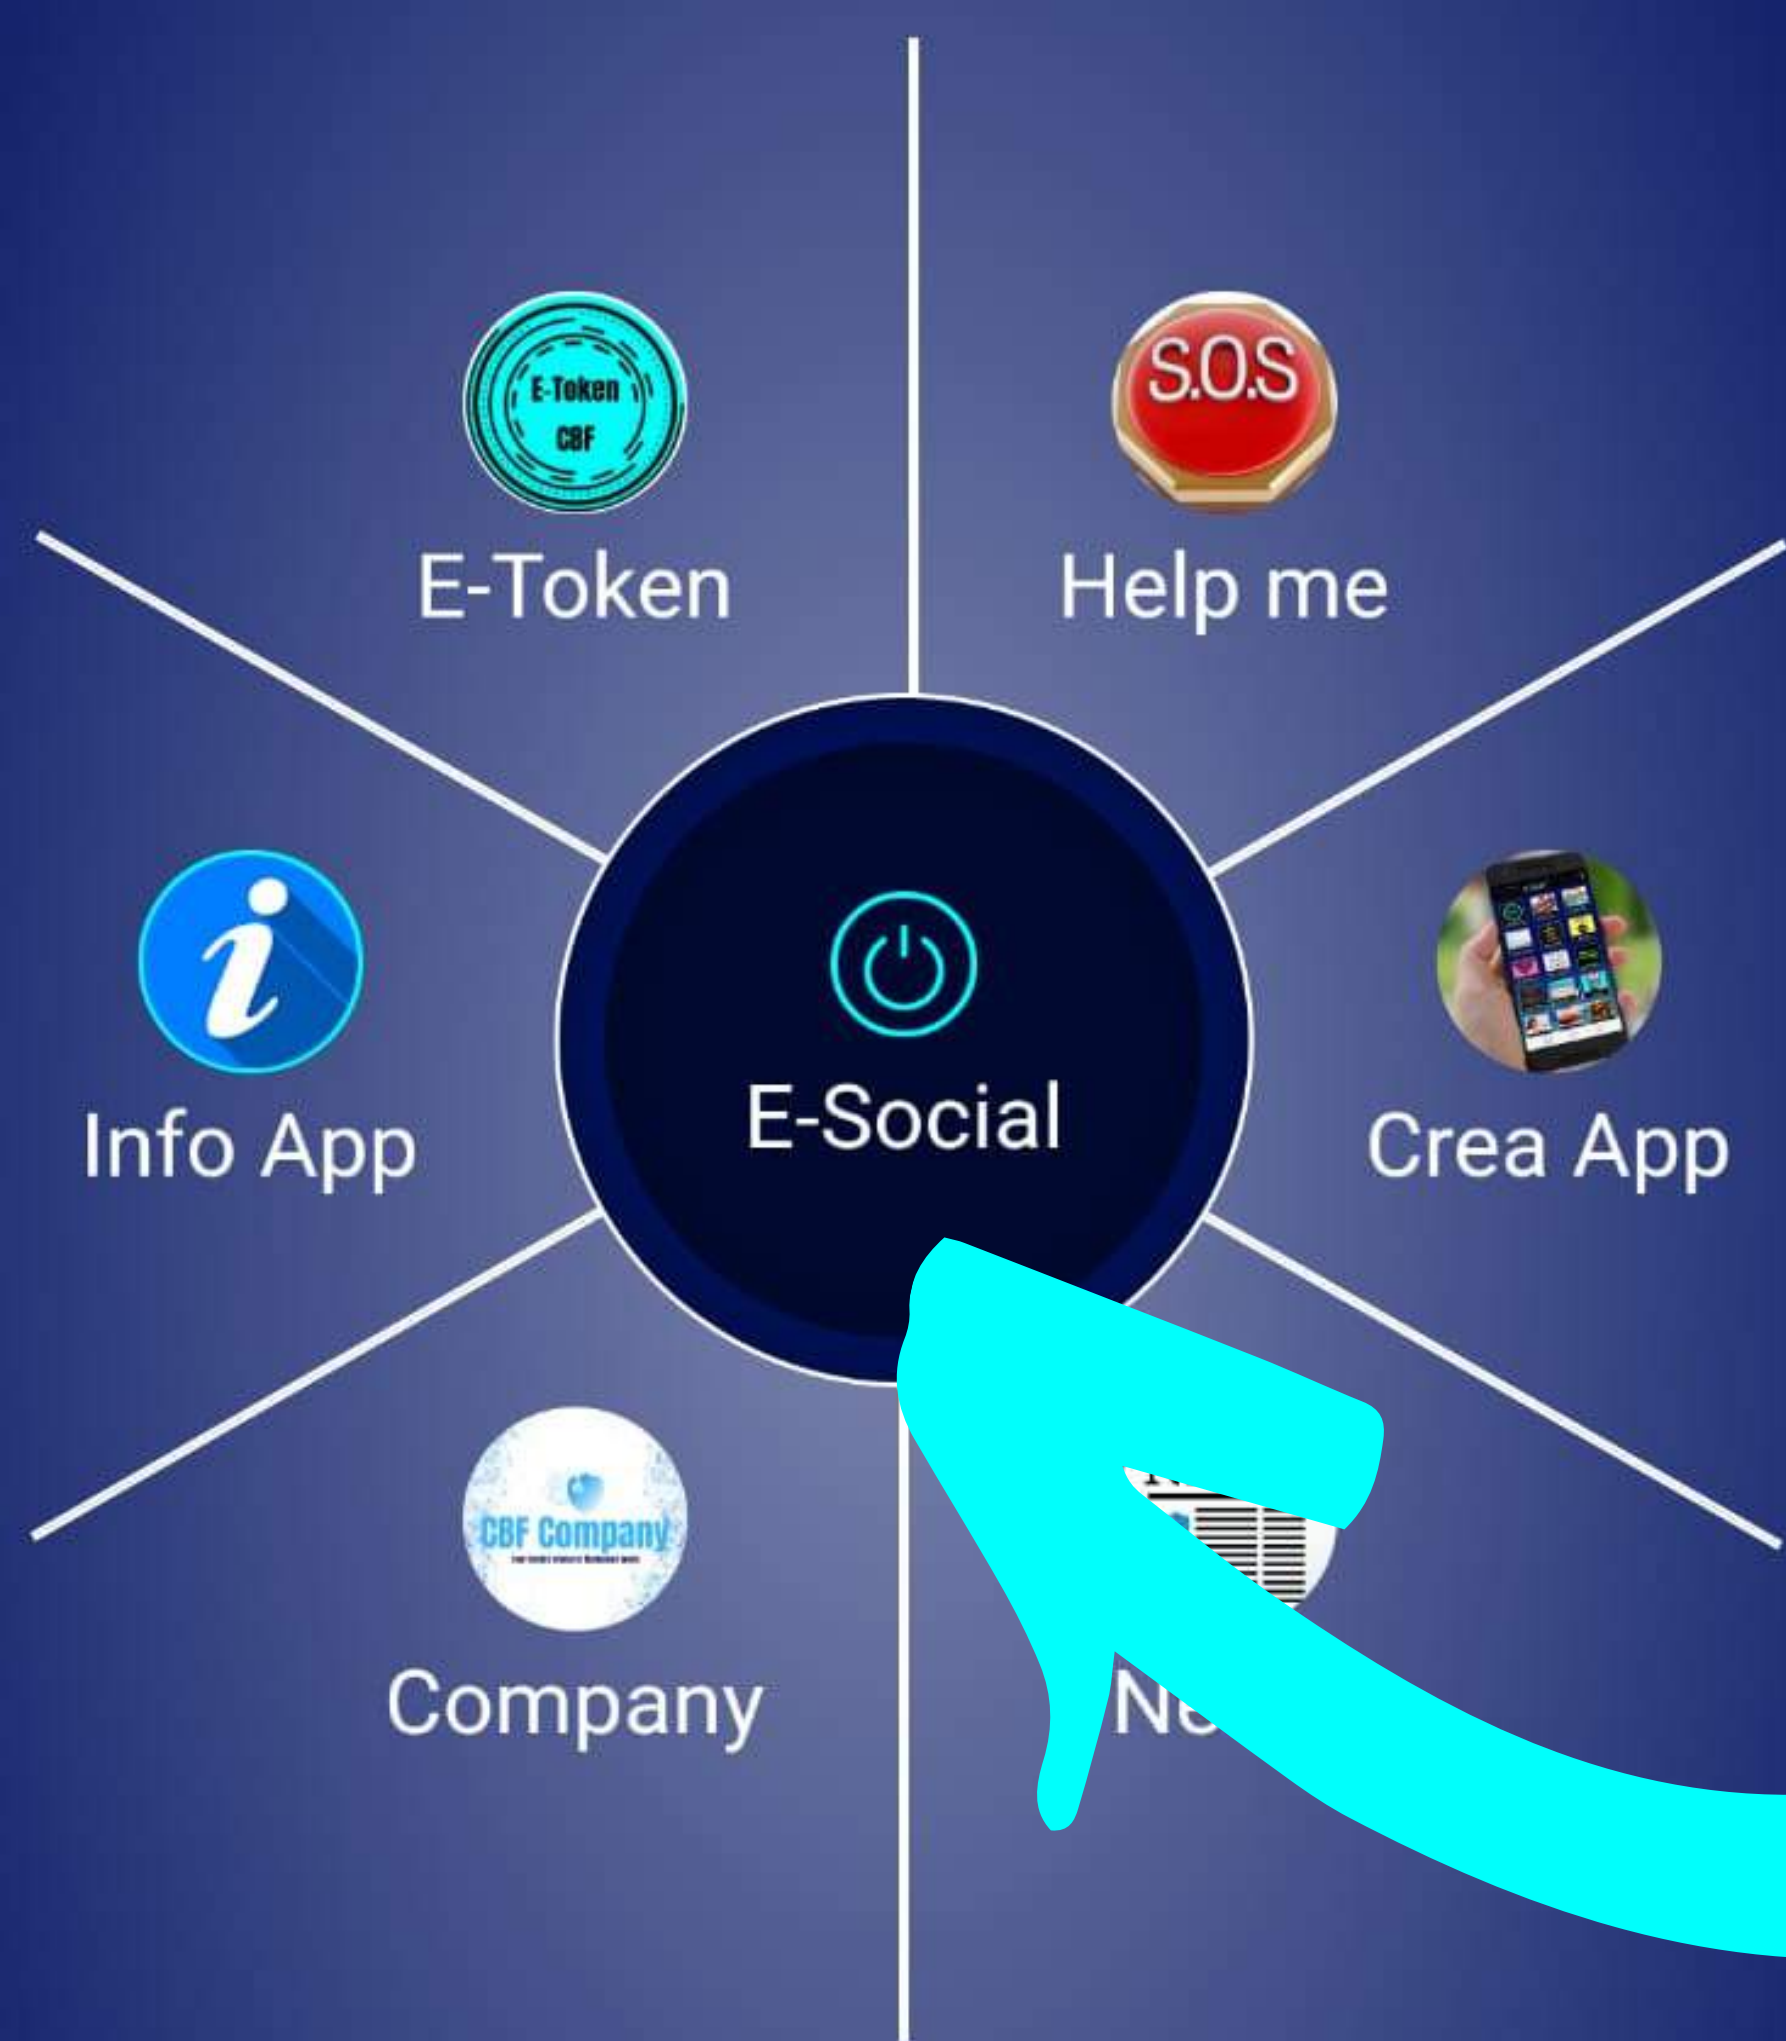

Si chiama Sharing Economy!

E-Social Multitasking
By GBF E-Social Digital Blockchain

Download on the **App Store** GET IT ON **Google Play**

**+ 40 APP
IN UNA**

+ 10 E-COMMERCE **+ 20 CATEGORIE**
+ 10 MARKETPLACE **+ 6 SOCIAL TALENT**

L' APP
CHE TI
PAGA

Indice

PUNTI PRINCIPALI

- Benvenuto accendi E-Social World
- Descrizione
- Macroaree
- Social Talent Revolution
- Edicola Digitale
- Digital Tour Operator
- E-AgrItaly
- E-Green
- Geo Marketplaces
- Mini App Lavoro
- Sharing Economy

Benvenuto, accendi E-Social World

L'APP CHE TI PAGA

Breve descrizione

COS'E' E-SOCIAL APP?

Un Network di privati e aziende selezionate, uniti nella stessa community a portata di smartphone, per incrementare utili e visibilità, comprare e vendere beni e servizi, mostrare il proprio talento in diversi settori, ma ognuno ben distinto dall'altro, senza incappare così in perdite di tempo

Facile, semplice e veloce!

Accendi
E-Social World

Mostra il tuo bene o il
tuo talento
al Mondo

Invita i tuoi amici,
parenti o altri utenti
online

Guadagna E-Token
dalle tue azioni con
E-Token Card

Perché E-Social World?