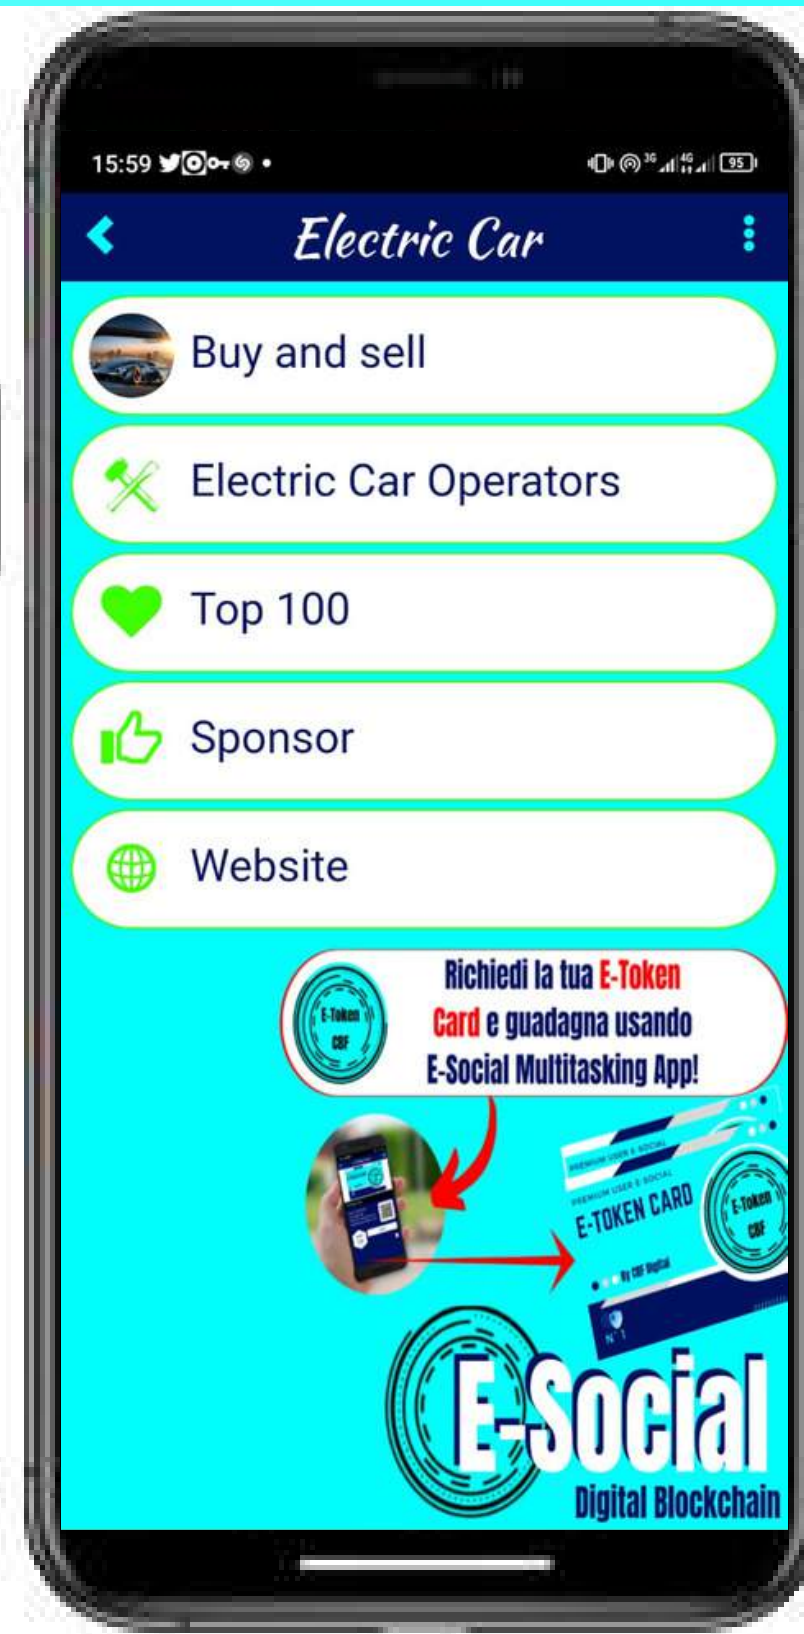

Semplice, veloce e intuitivo!

DEMO E-GREEN

Accendi E-Social World

Clicca su E-Green

Clicca su buy and sell

Usa la funzione cerca

Ricerca in base alla geolocalizzazione

Ricerca in base alla categoria

Ricerca in base alla sottocategoria

Scegli il prodotto preferito

**Funzione chiamata
"One Touch"**

**Leggi le recensioni
o scrivi recensioni**

**Caratteristiche del
prodotto**

**Clicca sulla
posizione**

Collegamento a Google Maps