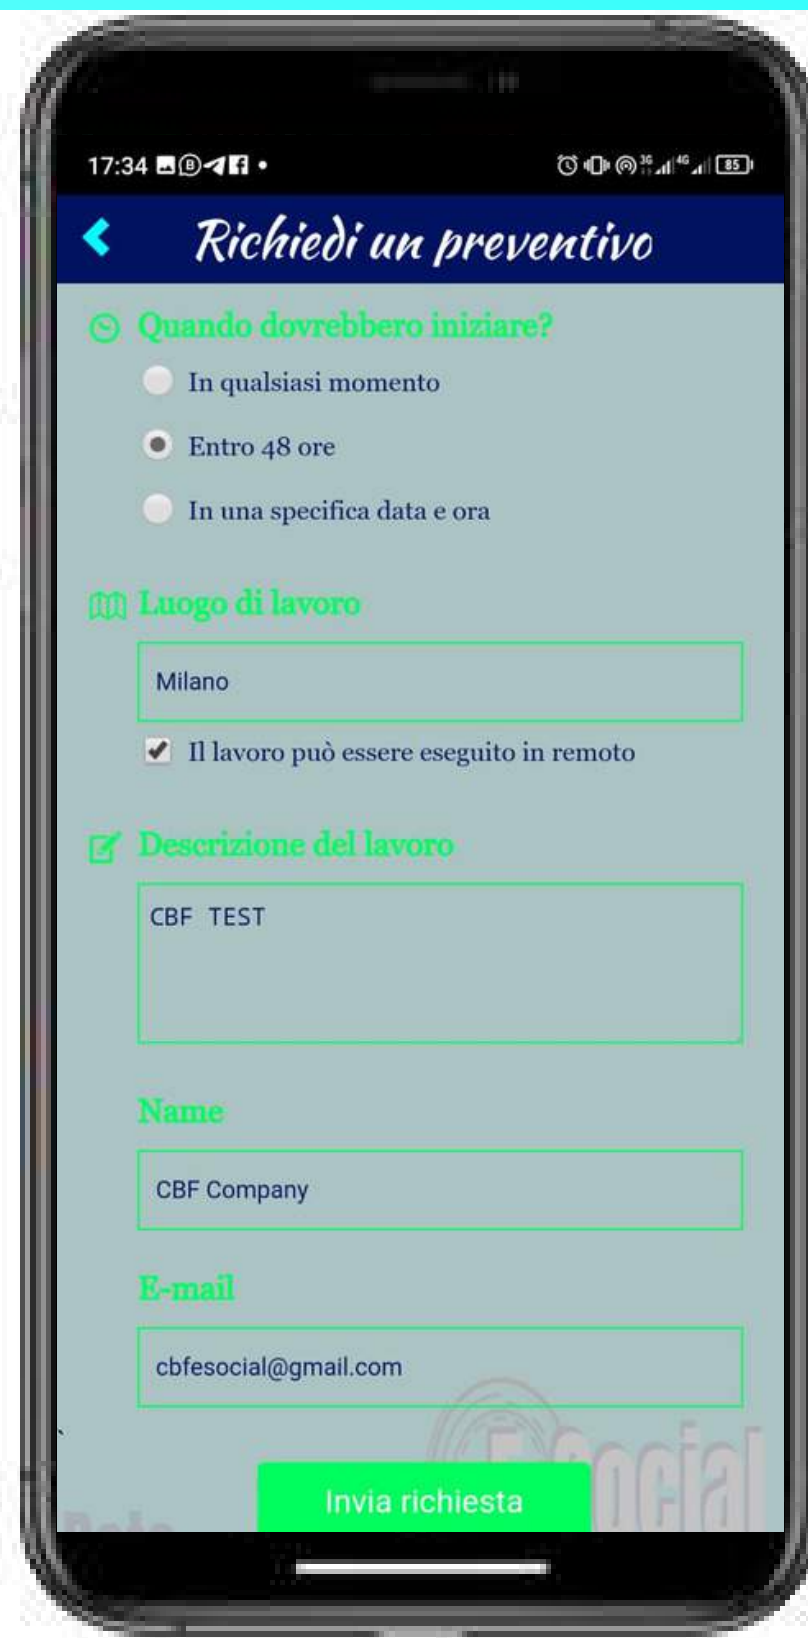

DEMO MINI APP LAVORO

Accendi E-Social World

Clicca sul settore o città di interesse

Clicca su search and offer

Usa la funzione cerca

Filtra la ricerca dei professionisti

Consulta le caratteristiche

Clicca sulla posizione

Collegamento a Google Maps

**Funzione chiamata
"One Touch"**

**Pubblica una
recensione**

**Richiedi un
preventivo**

**Entrambi riceverete
un avviso via e-mail**

Pubblica la tua offerta di lavoro

Compila il modulo con la tua offerta