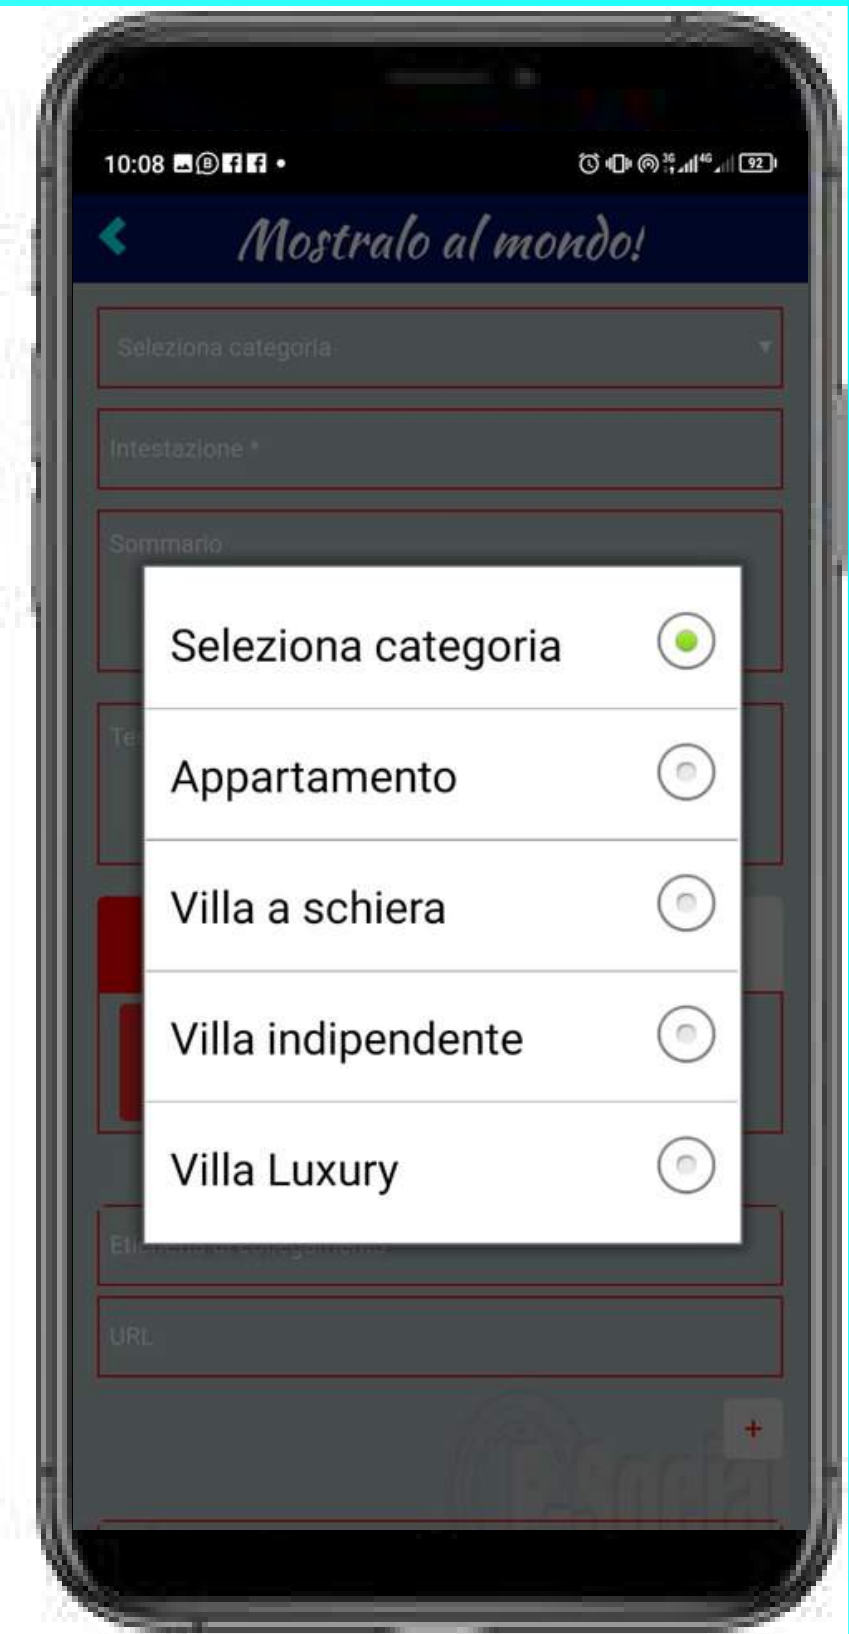

Accendi E-Social World

Scegli il tuo marketplace

Usa la funzione cerca e trova beni

Clicca sul bene di interesse

**Contatta il venditore
via e-mail**

**Funzione chiamata
"One Touch"**

**Collegamento a
Google Maps**

**Rilascia una
recensione**

**Invia una richiesta
al venditore**

**Entrambi riceverete
un avviso via e-mail**

**Vendi e mostralo al
mondo**

**Seleziona una
categoria**

Seleziona una sottocategoria

Carica foto, video e documentazione

Pubblica il tuo bene in vendita

Complimenti, buona vendita!

Mini App Lavoro

VETRINE DIGITALI PER PROFESSIONISTI

Perché Mini App Lavoro?

INDUSTRIA 4.0

Possibilità di evoluzione, per aziende e artigiani all'avanguardia sul cambiamento digitale in atto e futuro