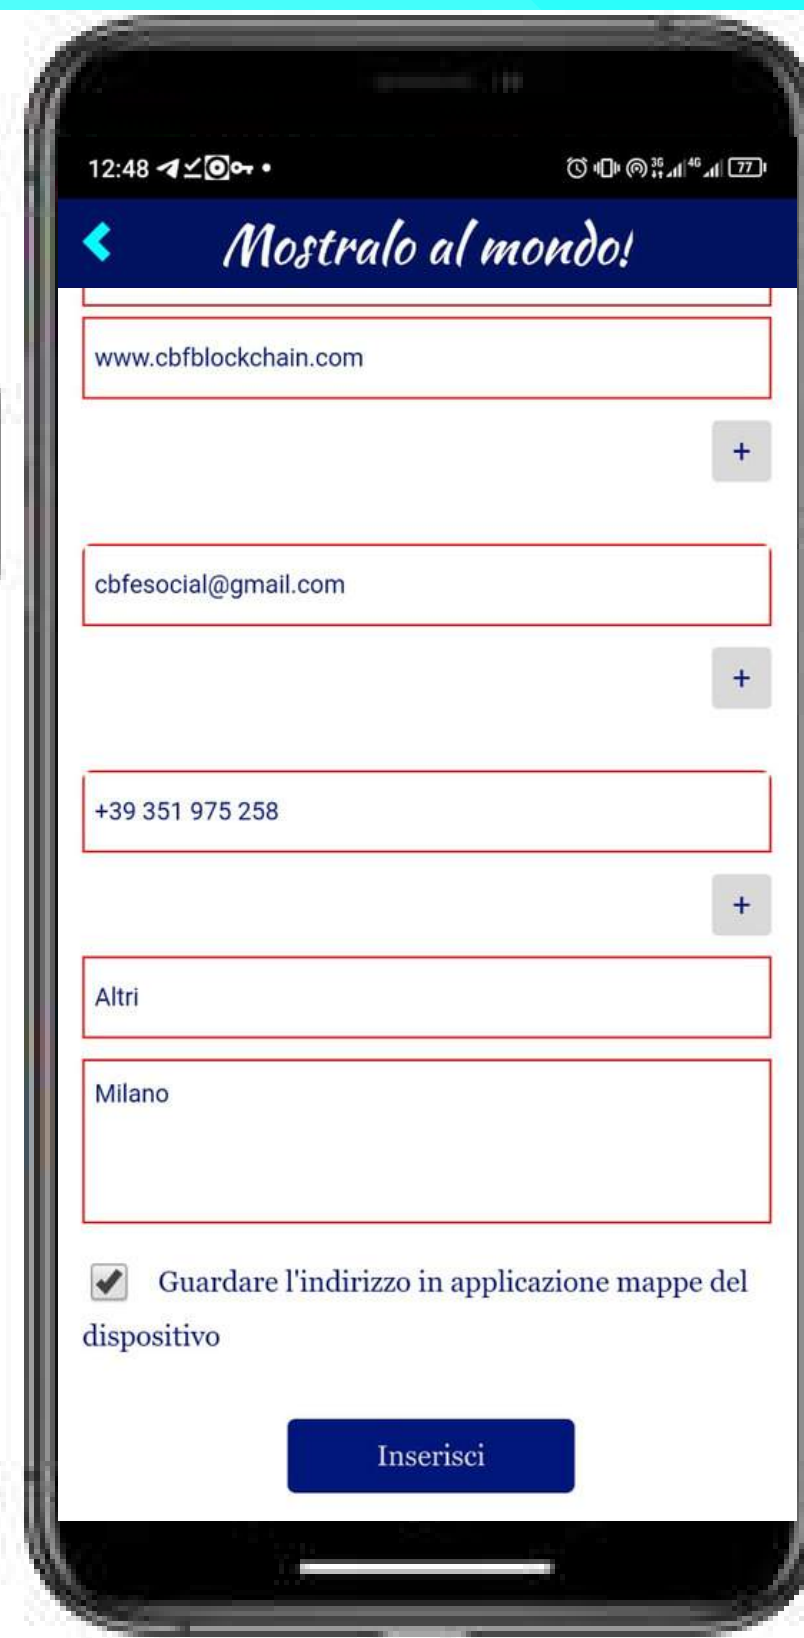

DEMO SOCIAL TALENT

Entrando in
PlayOne Sport
Special clicca qui
e pubblica il tuo
Talento!

Good Luck!

Scarica E-Social Multitasking

Accendi E-Social World

Scegli il tuo Social Talent

Clicca POS Social Talent

Clicca il menù a tendina a sinistra

Clicca mostralo al mondo!

Seleziona una categoria

Seleziona una sottocategoria

Aggiungi descrizione e dati di contatto

Carica foto, video e documentazione

Pubblica il tuo talento

Complimenti, buona fortuna!

Usa la funzione
cerca e trova talenti

Clicca sulla scheda
del talento scelto

Selezionalo e
contattalo via e-mail

Funzione chiamata
"One Touch"

**Clicca sulla
posizione**

**Collegamento a
Google Maps**