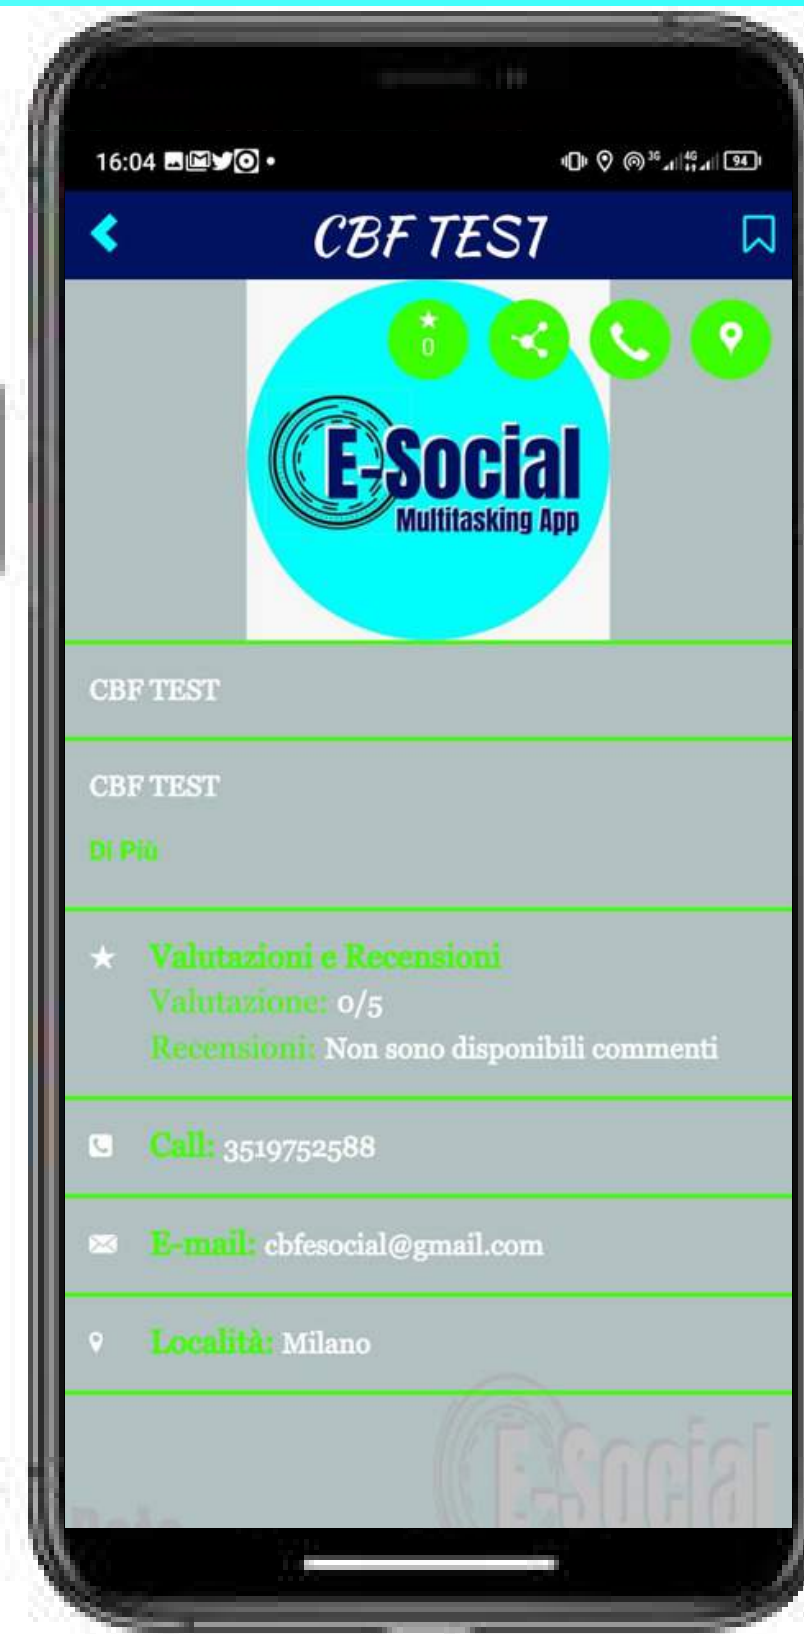

Semplice, veloce e intuitivo!

DEMO E-GREEN

Accendi E-Social World

Clicca su E-Green

Clicca su buy and sell

Usa la funzione cerca

Ricerca in base alla geolocalizzazione

Ricerca in base alla categoria

Ricerca in base alla sottocategoria

Scegli il prodotto preferito

**Funzione chiamata
"One Touch"**

**Leggi le recensioni
o scrivi recensioni**

**Caratteristiche del
prodotto**

**Clicca sulla
posizione**

Collegamento a Google Maps