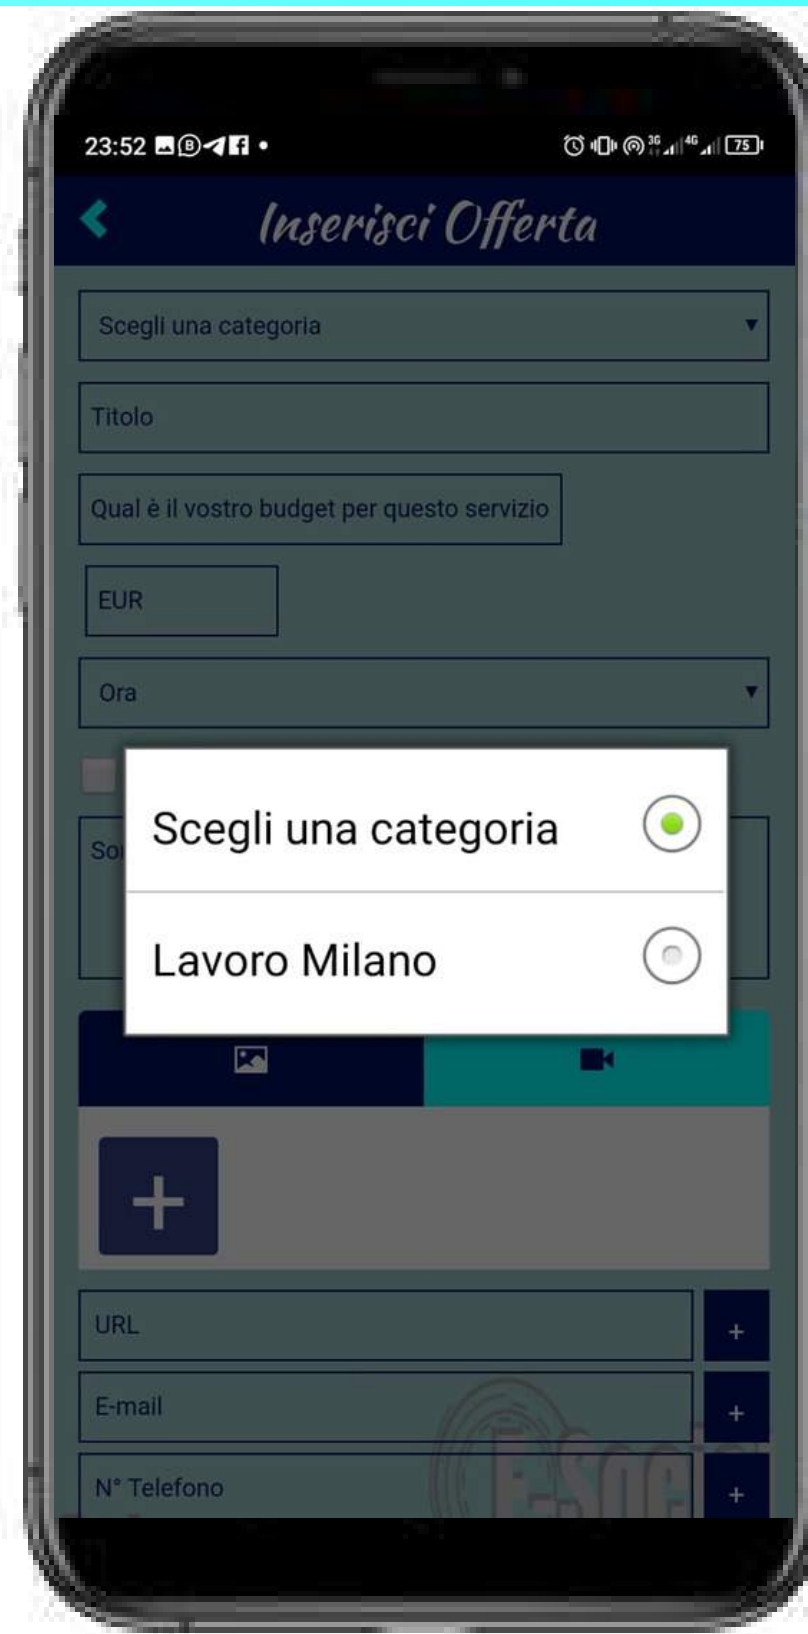

Seleziona una categoria