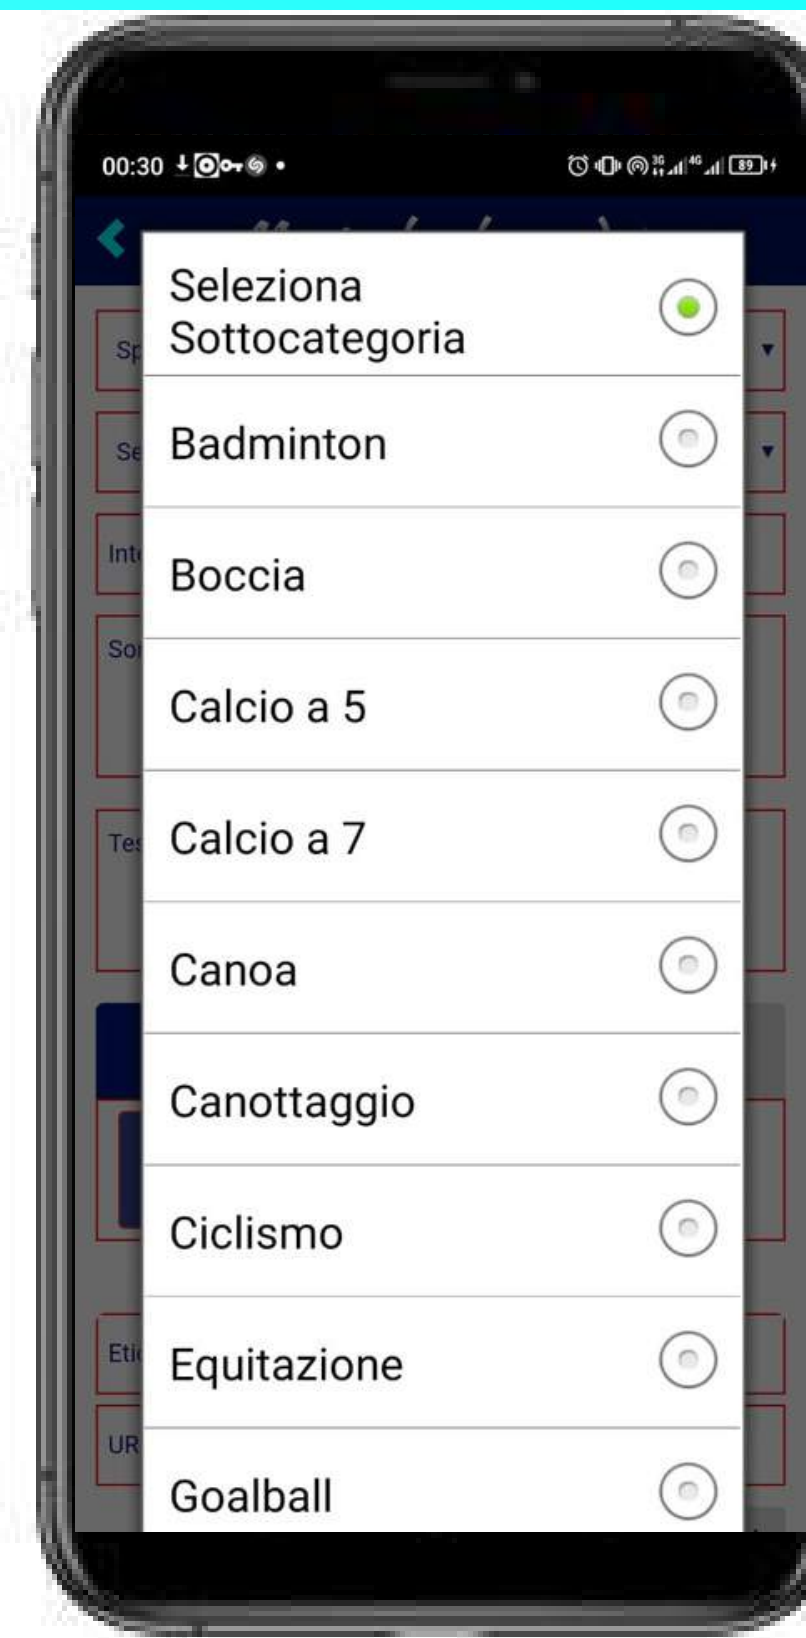

Trend Social Talent

EXHIBIT

Vetrina digitale talenti
settore influencer

INVENTUP

Vetrina digitale talenti
settore digital startup

E-STILO

Vetrina digitale talenti
settore moda

Semplice, veloce e intuitivo!

DEMO SOCIAL TALENT

Entrando in
PlayOne Sport
Special clicca qui
e pubblica il tuo
Talento!

Good Luck!

Scarica E-Social Multitasking

Accendi E-Social World

Scegli il tuo Social Talent

Clicca POS Social Talent

Clicca il menù a tendina a sinistra

Clicca mostralo al mondo!

Seleziona una categoria

Seleziona una sottocategoria

Aggiungi descrizione e dati di contatto

Carica foto, video e documentazione

Pubblica il tuo talento

Complimenti, buona fortuna!

Usa la funzione
cerca e trova talenti

Clicca sulla scheda
del talento scelto

Selezionalo e
contattalo via e-mail

Funzione chiamata
"One Touch"

**Clicca sulla
posizione**

**Collegamento a
Google Maps**