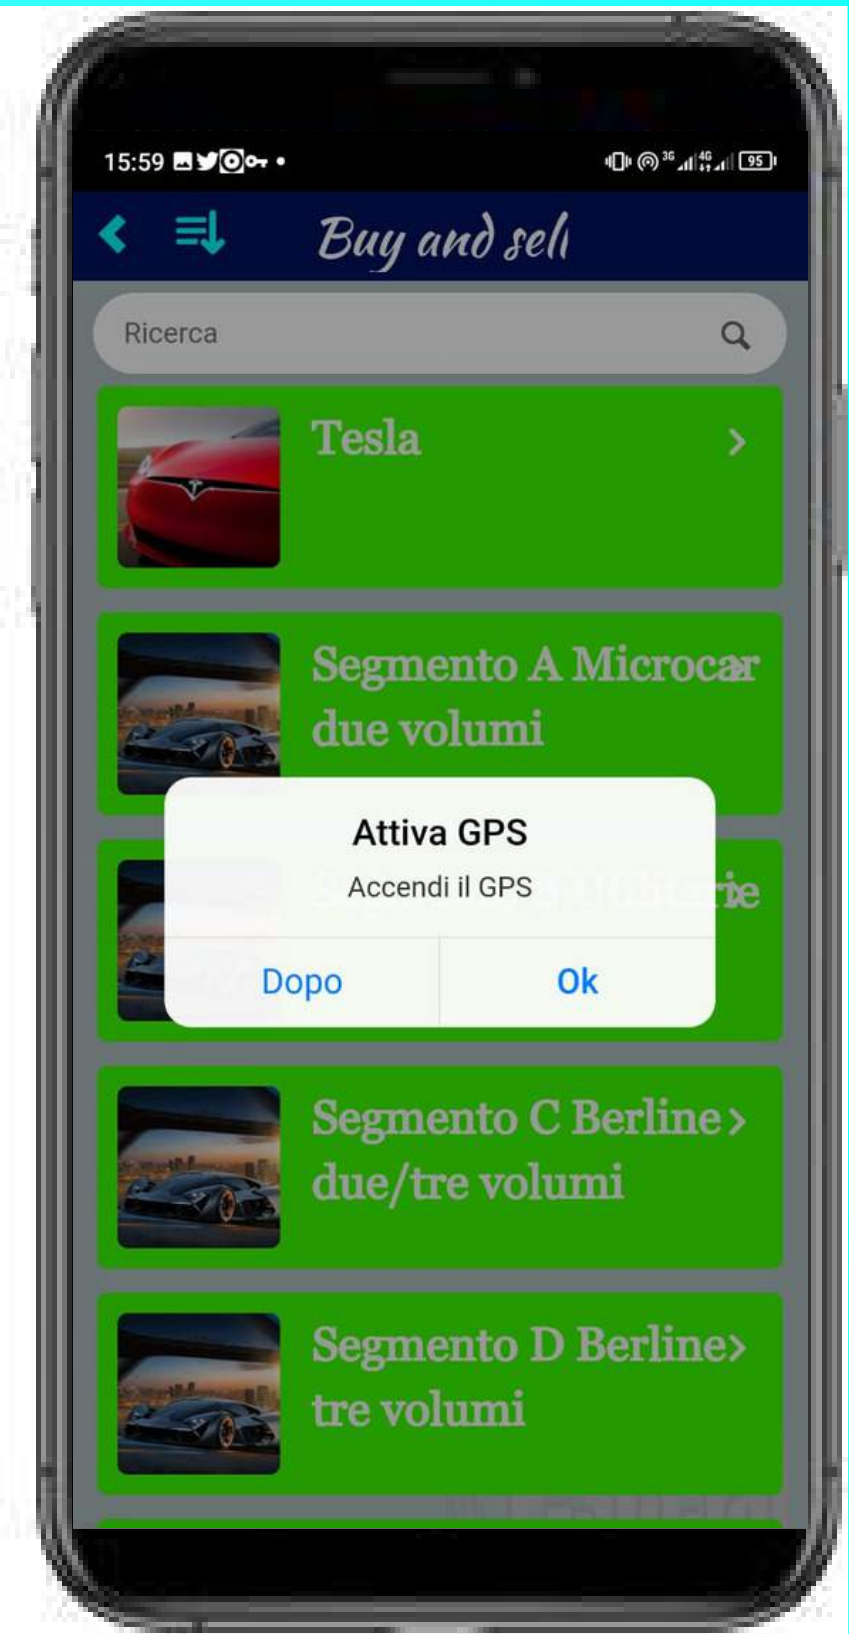

Semplice, veloce e intuitivo!

DEMO E-GREEN

Accendi E-Social World

Clicca su E-Green

Clicca su buy and sell

Usa la funzione cerca

Ricerca in base alla geolocalizzazione

Ricerca in base alla categoria

Ricerca in base alla sottocategoria

Scegli il prodotto preferito

**Funzione chiamata
"One Touch"**

**Leggi le recensioni
o scrivi recensioni**

**Caratteristiche del
prodotto**

**Clicca sulla
posizione**

Collegamento a Google Maps