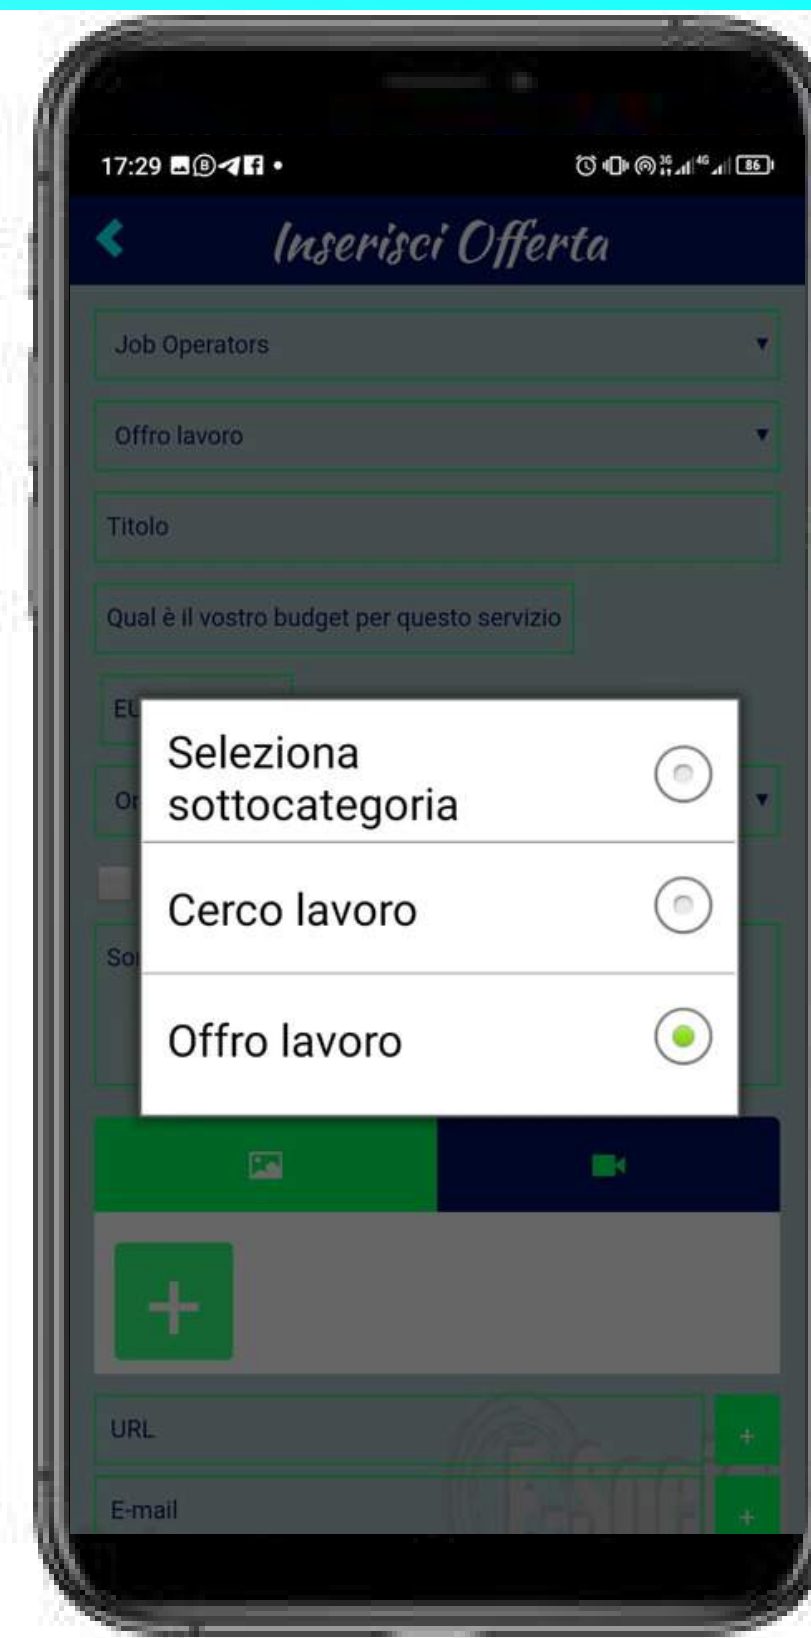

Seleziona una sottocategoria