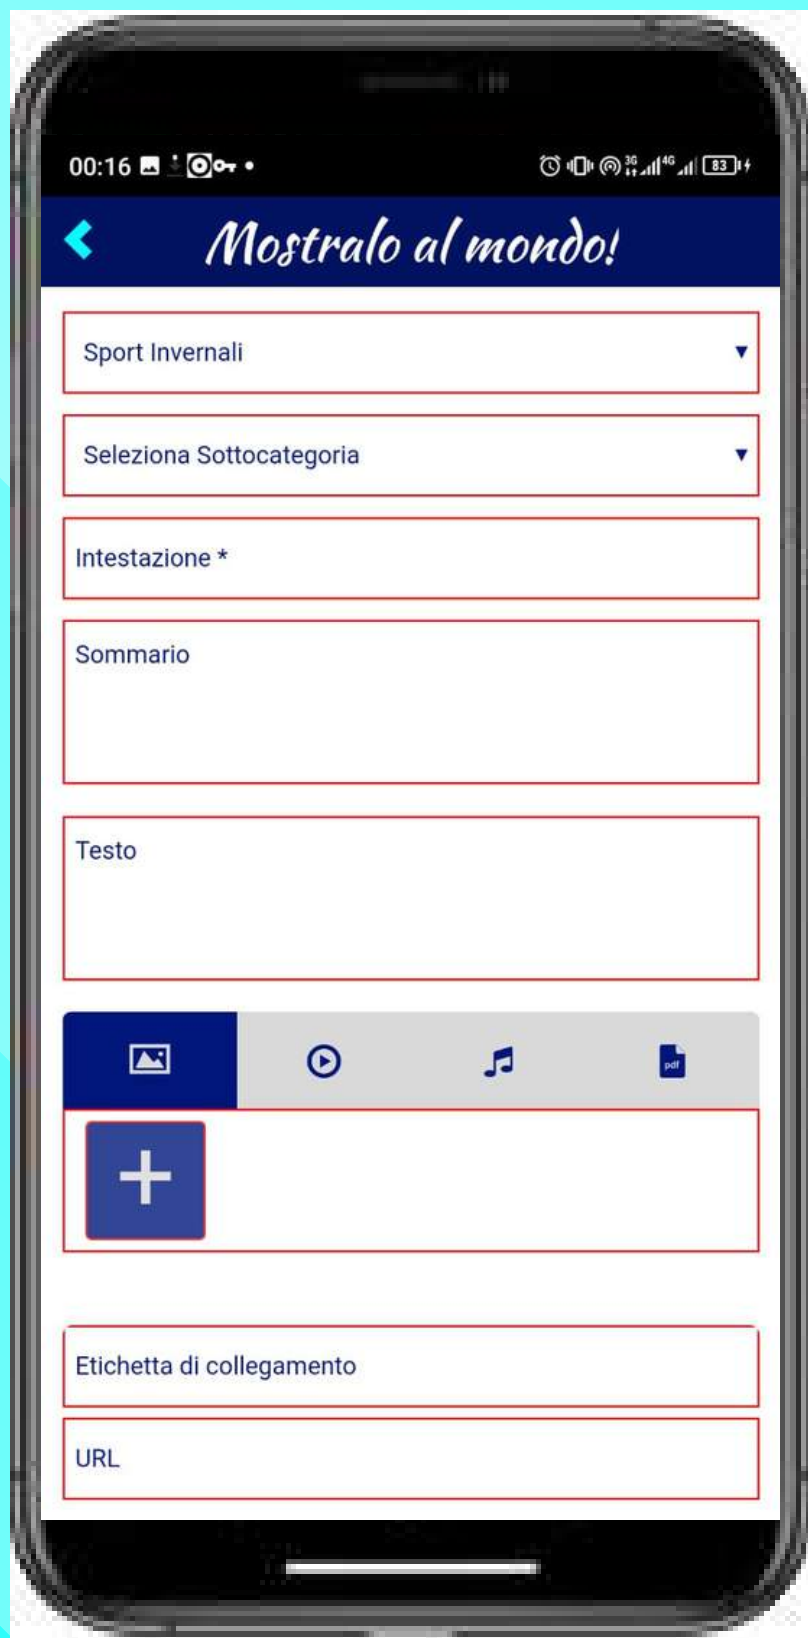

DEMO SOCIAL TALENT

Entrando in
PlayOne Sport
Special clicca qui
e pubblica il tuo
Talento!

Good Luck!

Scarica E-Social Multitasking

Accendi E-Social World

Scegli il tuo Social Talent

Clicca POS Social Talent

Clicca il menù a tendina a sinistra

Clicca mostralo al mondo!

Seleziona una categoria

Seleziona una sottocategoria

Aggiungi descrizione e dati di contatto

Carica foto, video e documentazione

Pubblica il tuo talento

Complimenti, buona fortuna!

Usa la funzione
cerca e trova talenti

Clicca sulla scheda
del talento scelto

Selezionalo e
contattalo via e-mail

Funzione chiamata
"One Touch"

**Clicca sulla
posizione**

**Collegamento a
Google Maps**