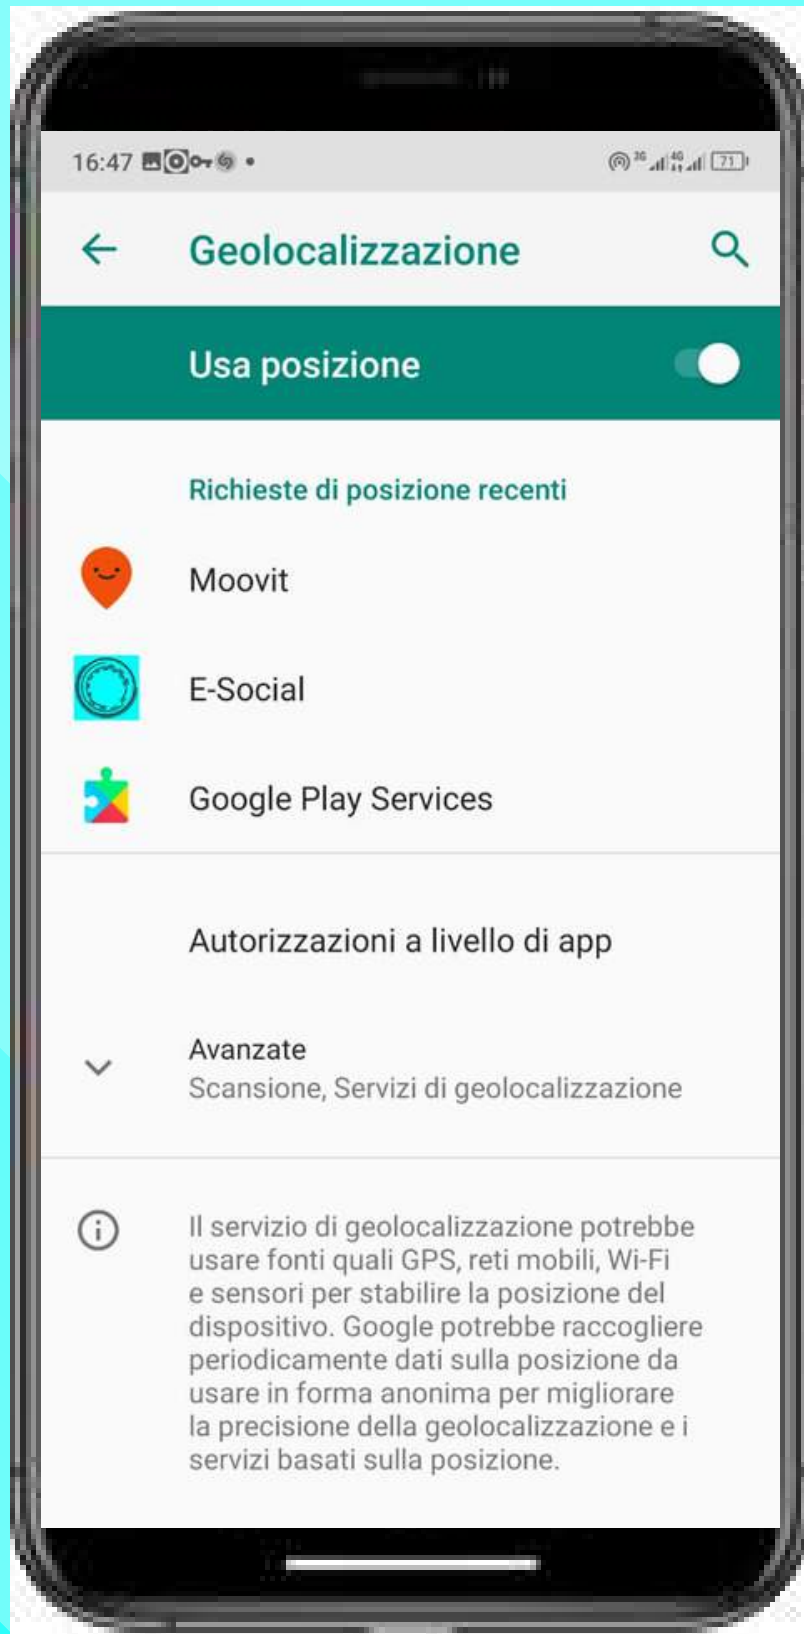

Semplice, veloce e intuitivo!

DEMO E-GREEN

Accendi E-Social World

Clicca su E-Green

Clicca su buy and sell

Usa la funzione cerca

Ricerca in base alla geolocalizzazione

Ricerca in base alla categoria

Ricerca in base alla sottocategoria

Scegli il prodotto preferito

**Funzione chiamata
"One Touch"**

**Leggi le recensioni
o scrivi recensioni**

**Caratteristiche del
prodotto**

**Clicca sulla
posizione**

Collegamento a Google Maps