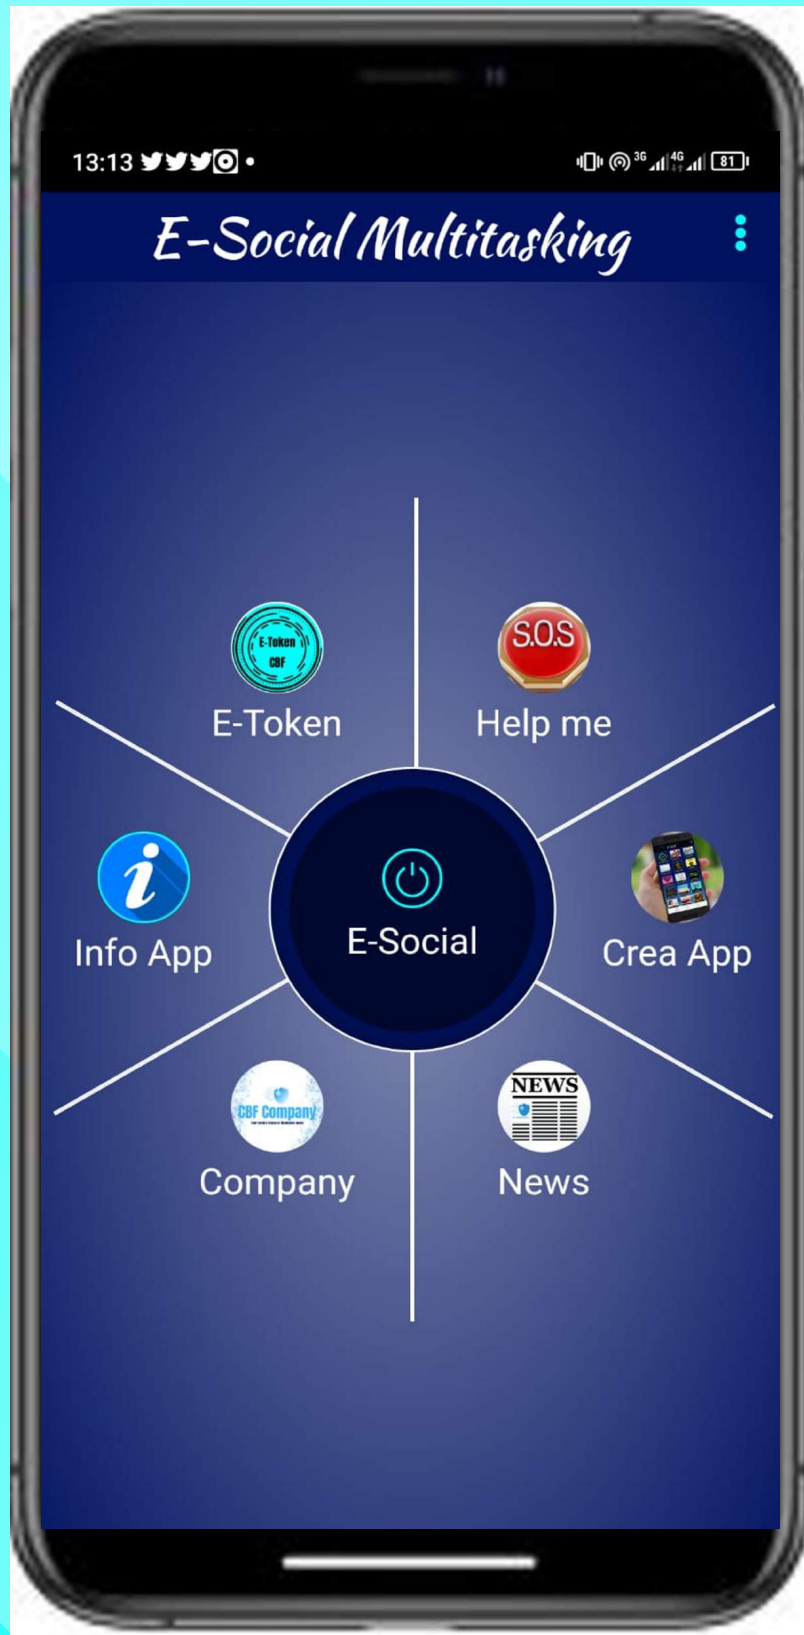

Richiedi la tua **E-Token Card** e guadagna usando **E-Social Multitasking App!**

E-Token Card, solo se sei veramente E-Social!

Acquista E-Token Card a prezzi sociali

Guadagna E-Token dagli inviti e dalle azioni sull' App

Scegli tra i tanti servizi sull' App e paga con E-Token

Scala la classifica degli Ambassador E-Social e vinci E-Token

TOKEN DIGITALE

Ripaghiamo l'utente con E-Token, la nostra moneta complementare del valore pari a 1 euro, in base alle sue azioni e ingressi giornalieri sull'App, rendendolo parte operativa del team. L'utente potrà scambiare e spendere E-Token su E-Social Multitasking, scegliendo tra una vasta gamma di servizi e advertising oppure potrà conservarlo nel suo E-Wallet fino allo scambio con la nostra cryptovaluta sociale E-Coin.

Clicca sul widget E-Token

Clicca su E-Token Card

Controlla il tuo saldo e clicca su paga ora

Inserisci la cifra di E-Token e convalida

**E-Social
Multitasking
per il sociale
con
CAD Sociale
Pavia**

RE-Feed