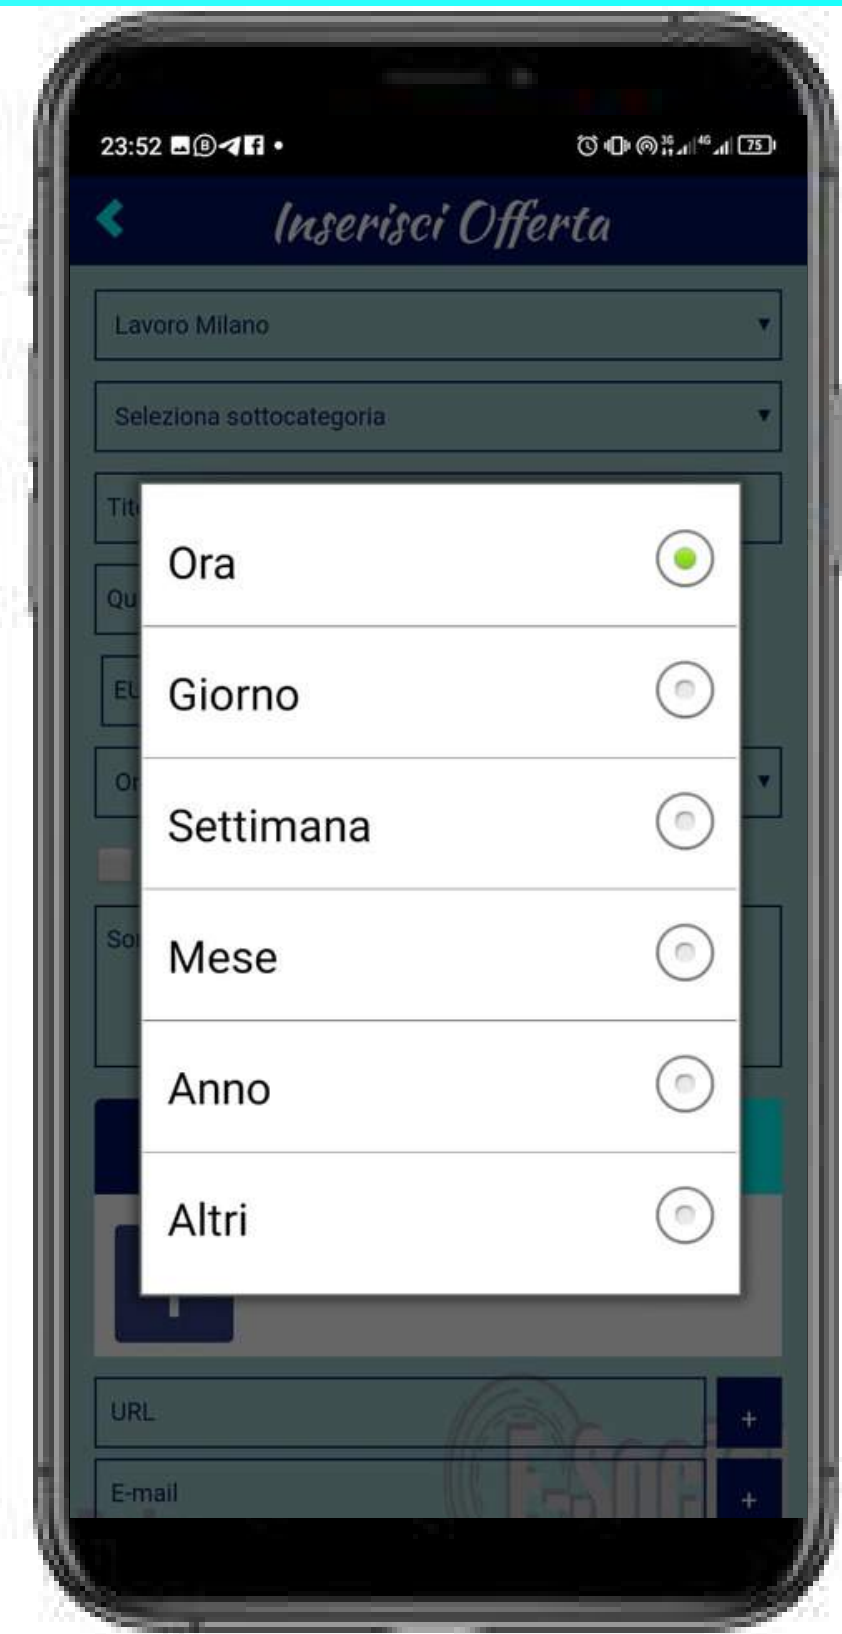

Numeri utili e indirizzo comune

Numeri utili emergenza

Funzione chiamata "One Touch"

Clicca sul widget lavoro

Filtra la ricerca delle attività commerciali

Scegli l'attività preferita

Clicca su invia richiesta

Compila il modulo di contatto

Clicca pubblica un lavoro

Seleziona una categoria

Seleziona una sottocategoria

Seleziona il tuo budget per il servizio

Seleziona i tuoi orari di lavoro

Aggiungi descrizione e dati di contatto