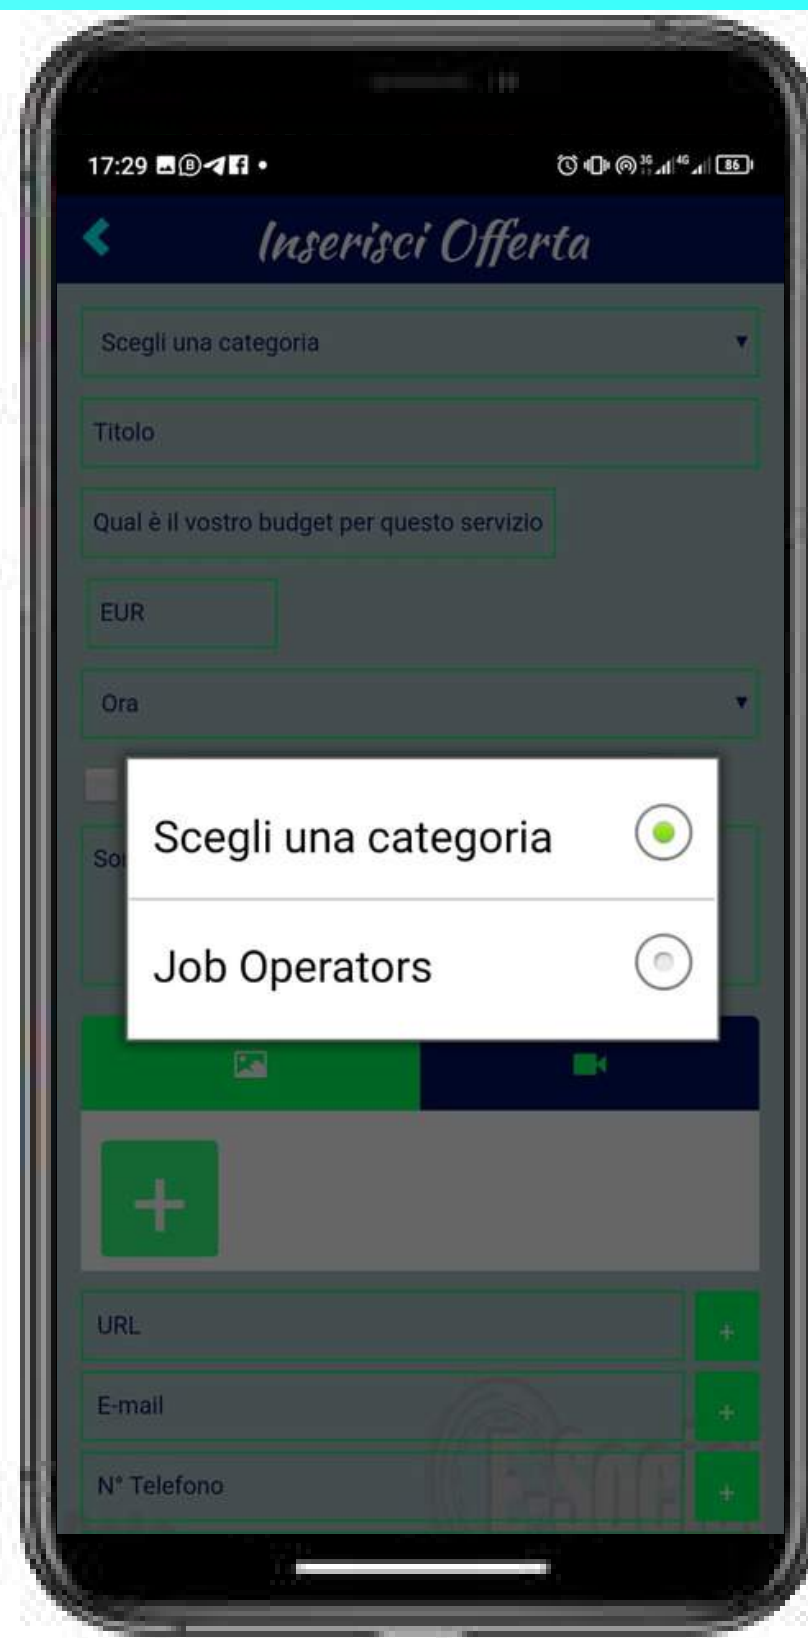

DEMO MINI APP LAVORO

Accendi E-Social World

Clicca sul settore o città di interesse

Clicca su search and offer

Usa la funzione cerca

Filtra la ricerca dei professionisti

Consulta le caratteristiche

Clicca sulla posizione

Collegamento a Google Maps

**Funzione chiamata
"One Touch"**

**Pubblica una
recensione**

**Richiedi un
preventivo**

**Entrambi riceverete
un avviso via e-mail**

Pubblica la tua offerta di lavoro

Compila il modulo con la tua offerta

Seleziona una categoria

Seleziona una sottocategoria

Seleziona il tuo budget per il servizio

Seleziona i tuoi orari di lavoro

Carica foto, video e documentazione

Complimenti, buon lavoro!

Mini App Operators