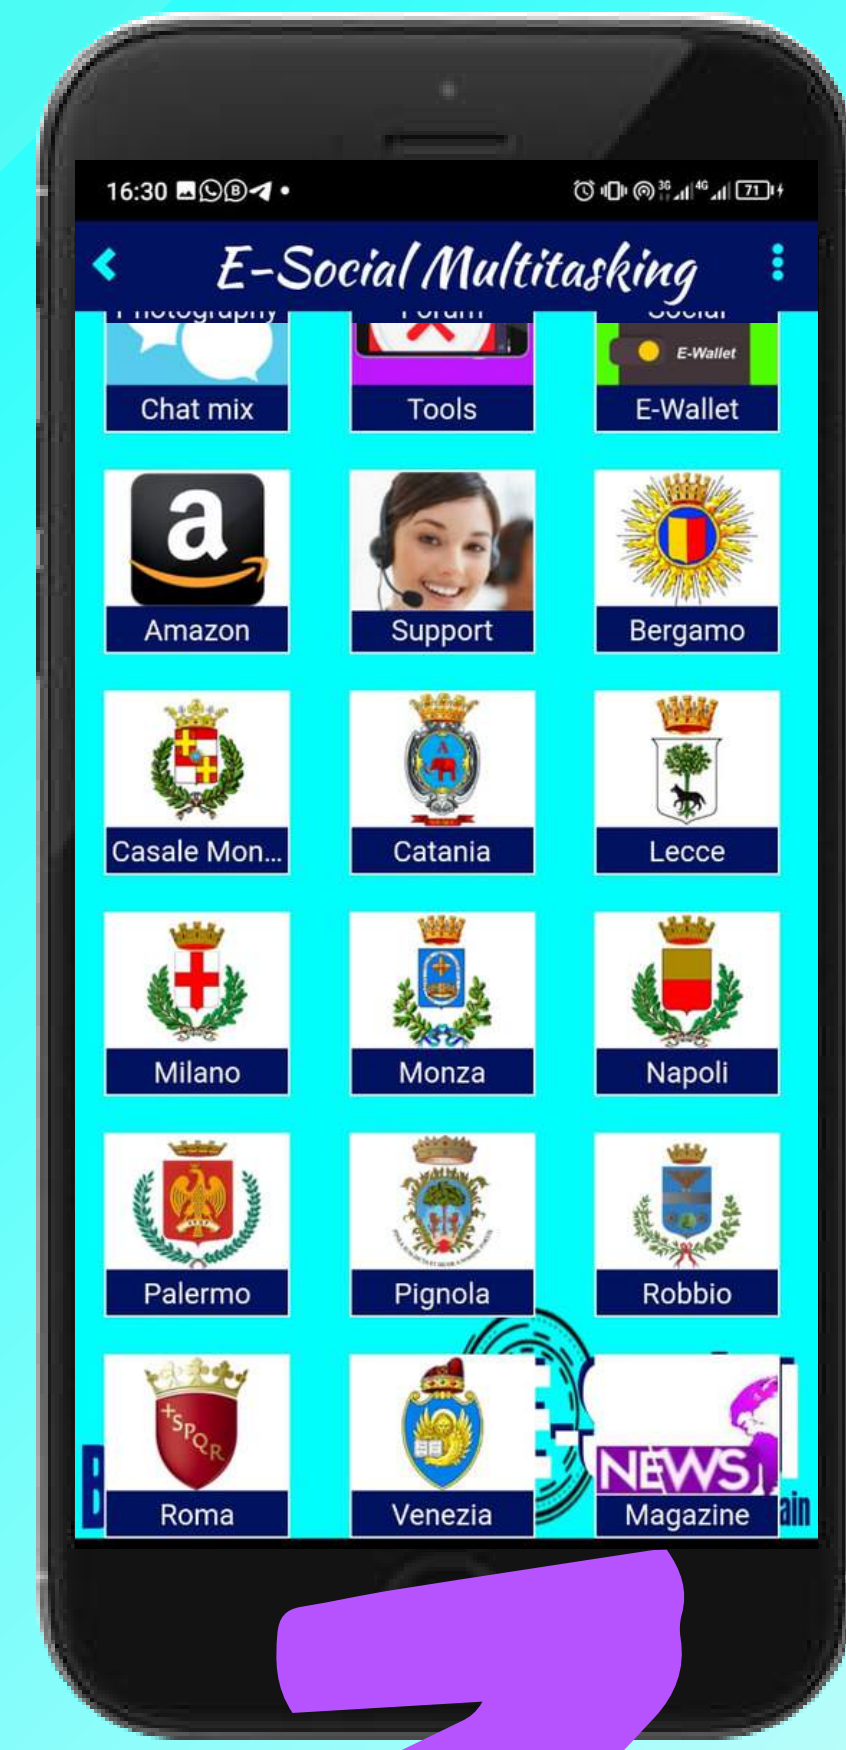

NEWS

Semplice, veloce e intuitivo!

DEMO MAG APP

Entra nella nostra Edicola Digitale

Scegli il magazine di tuo interesse

Clicca sull'articolo di tuo interesse

Leggi in modalità giorno

Leggi in modalità notte