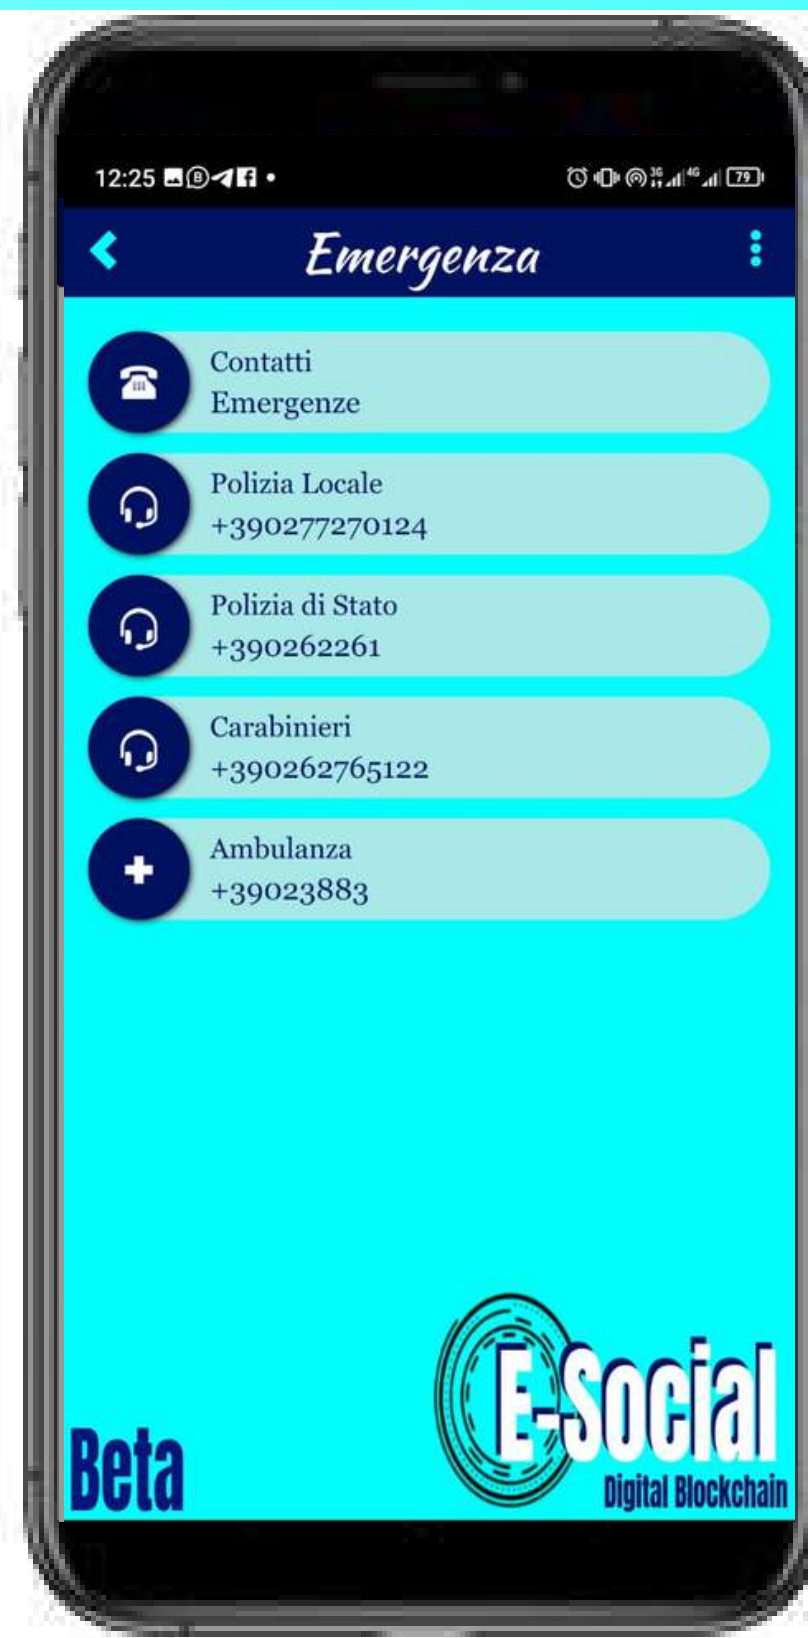

Accendi E-Social World

Scegli la città preferita

Clicca sul widget storia

Clicca la freccia in fondo alla pagina

Leggi la storia della città

Clicca sul widget mappa

Scegli come usare la mappa

Digital tour operator in Google Maps

Numeri utili e indirizzo comune

Numeri utili emergenza

Funzione chiamata "One Touch"

Clicca sul widget lavoro

Filtra la ricerca delle attività commerciali

Scegli l'attività preferita

Clicca su invia richiesta