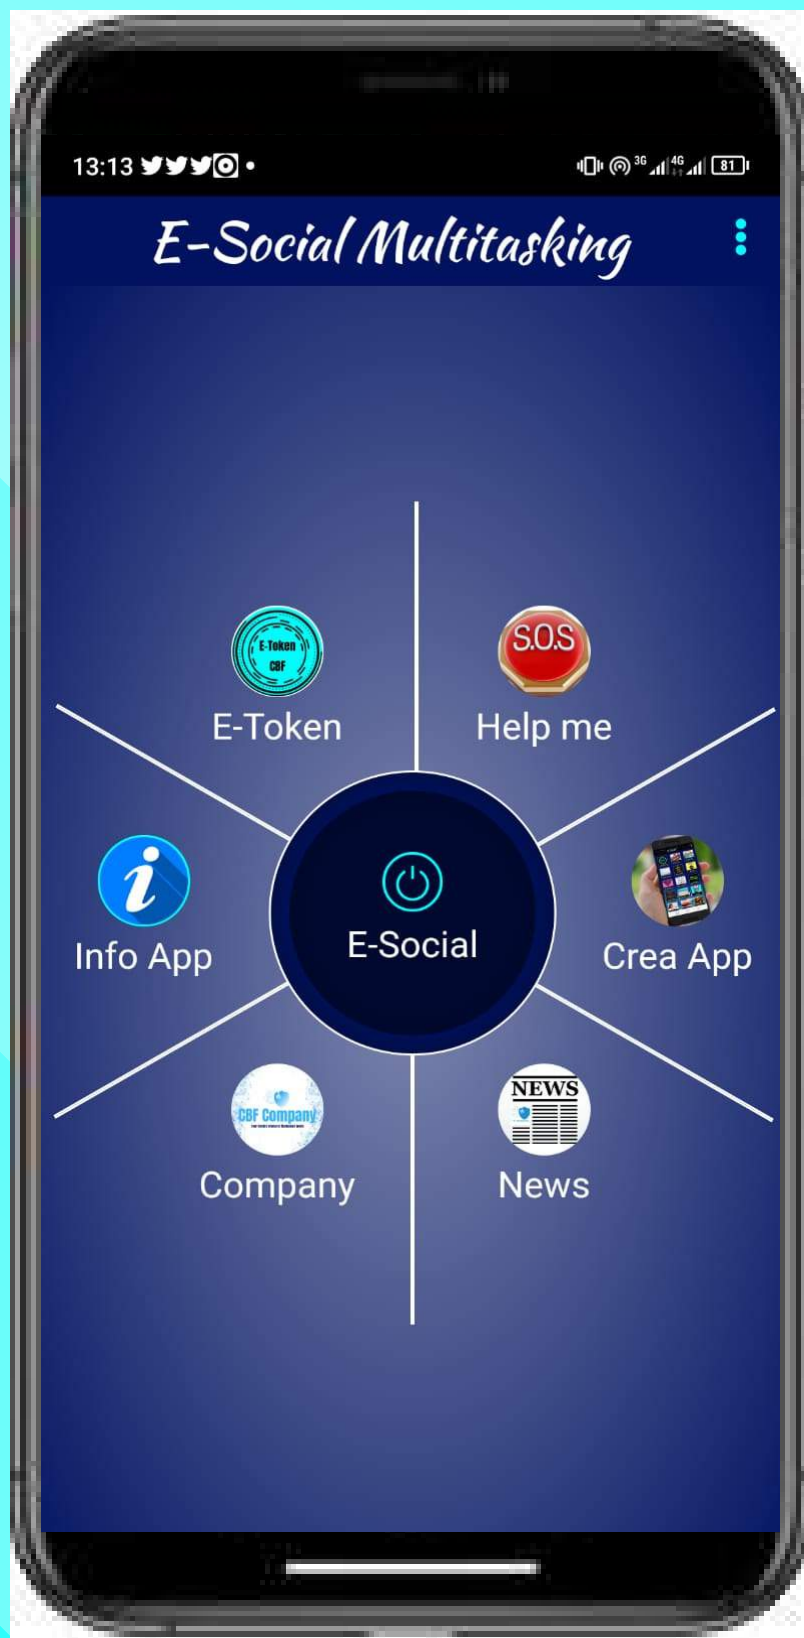

Diffonde i prodotti Made in Italy a turisti e visitatori, presenti in app per la funzione Digital tour Operator

CONSEGNE RAPIDE

Riduce i tempi di scelta e acquisto del consumatore finale

Semplice, veloce e intuitivo!

DEMO E-AGRITALY

Accendi E-Social World

Clicca su E-Agritally

Clicca su buy and sell

Usa la funzione cerca

Ricerca in base alla geolocalizzazione

Ricerca in base alla categoria

Ricerca in base alla sottocategoria