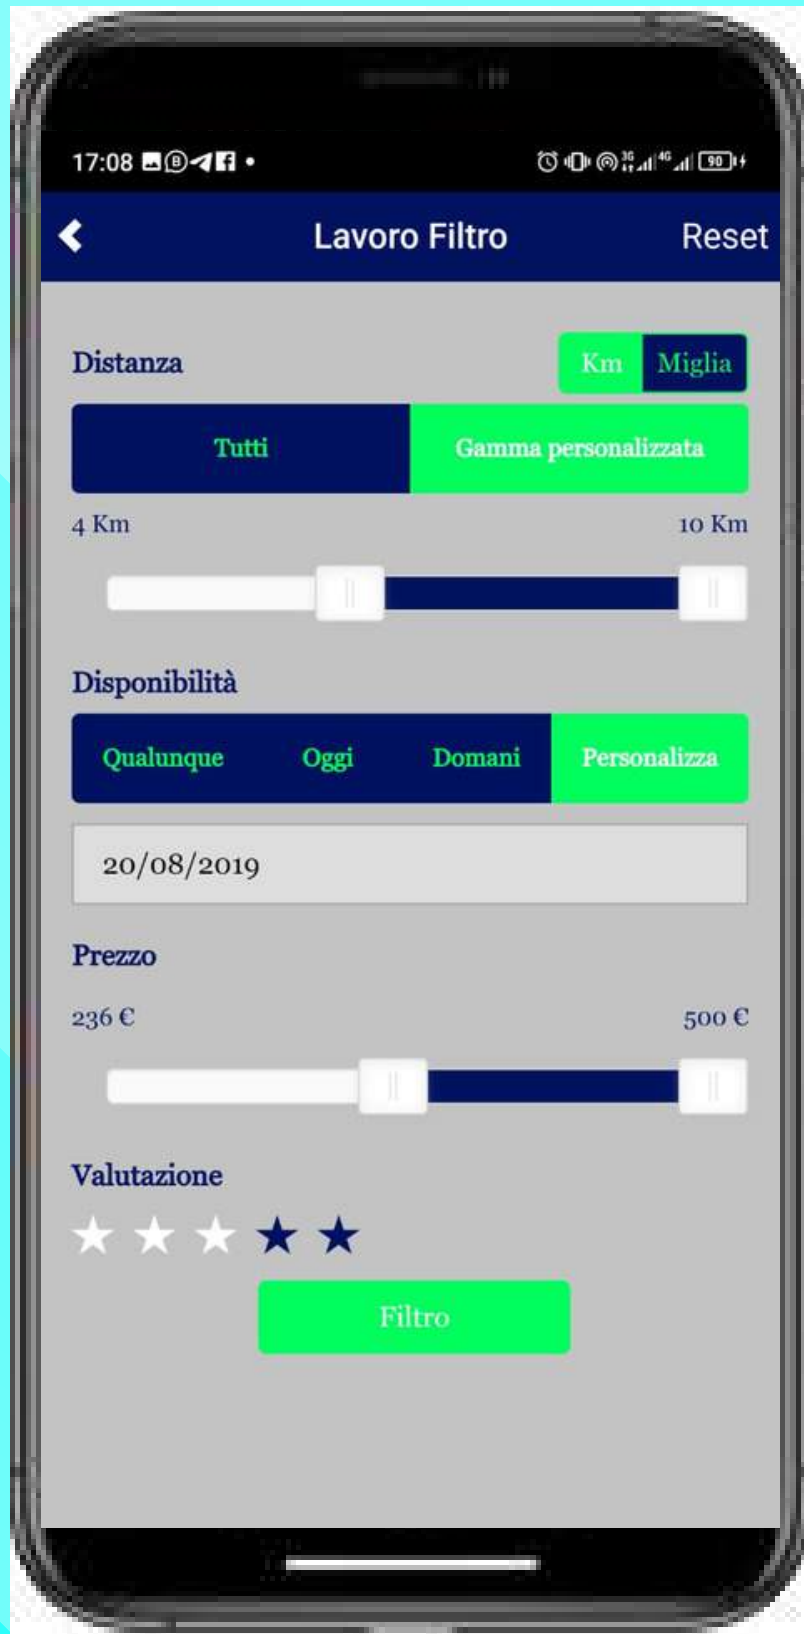

DEMO MINI APP LAVORO

Accendi E-Social World

Clicca sul settore o città di interesse

Clicca su search and offer

Usa la funzione cerca

Filtra la ricerca dei professionisti

Consulta le caratteristiche

Clicca sulla posizione

Collegamento a Google Maps

**Funzione chiamata
"One Touch"**

**Pubblica una
recensione**

**Richiedi un
preventivo**

**Entrambi riceverete
un avviso via e-mail**

Pubblica la tua offerta di lavoro

Compila il modulo con la tua offerta