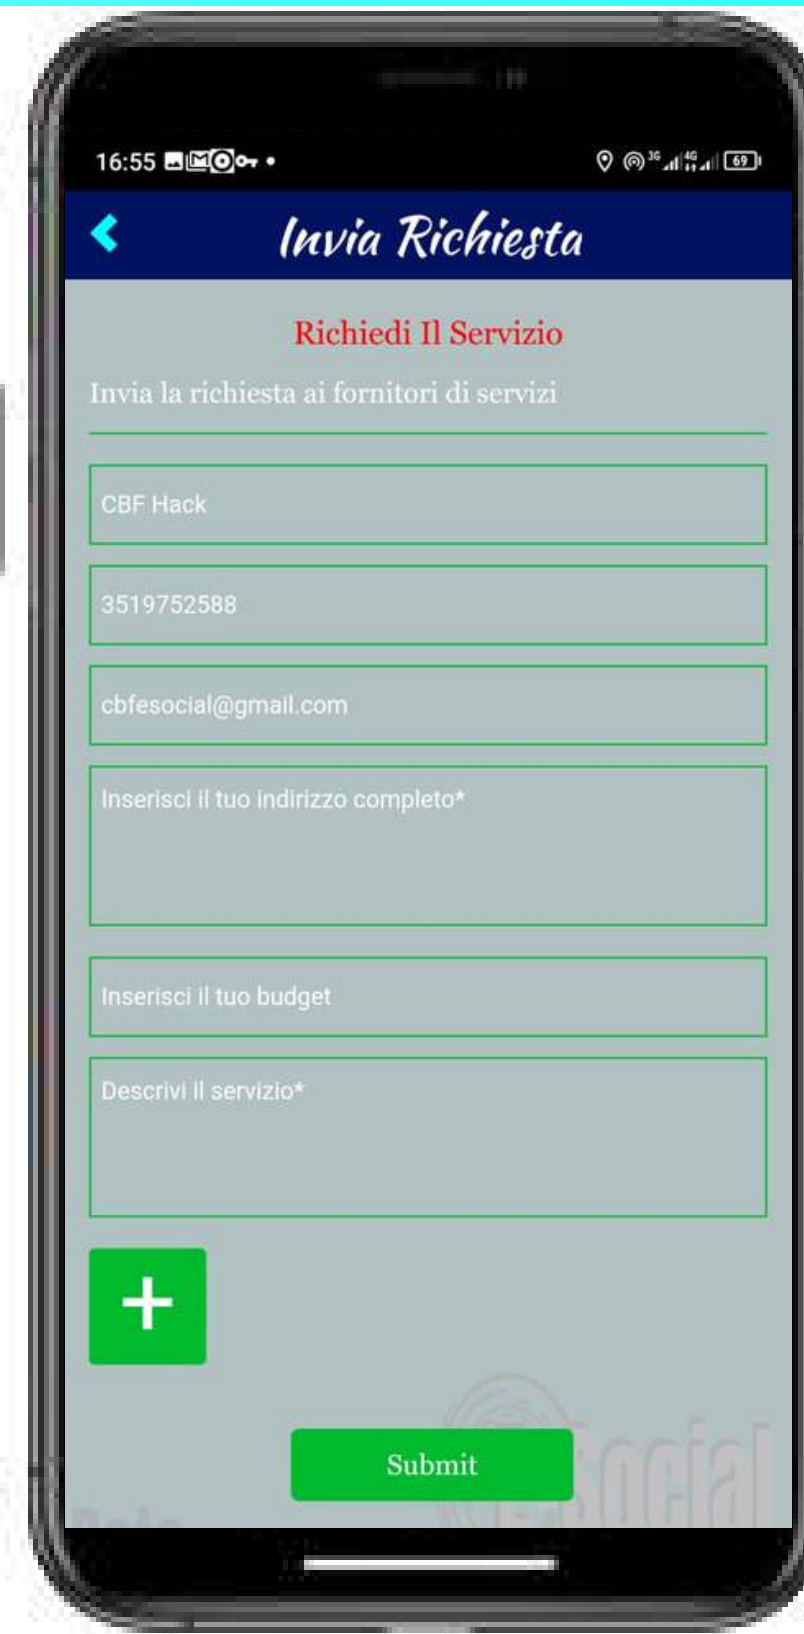

DEMO E-AGRITALY

Accendi E-Social World

Clicca su E-Agritally

Clicca su buy and sell

Usa la funzione cerca

Ricerca in base alla geolocalizzazione

Ricerca in base alla categoria

Ricerca in base alla sottocategoria

Scegli il produttore preferito

**Funzione chiamata
"One Touch"**

**Leggi le recensioni
o scrivi recensioni**

**Caratteristiche del
prodotto**

**Clicca sulla
posizione**

Collegamento a Google Maps

Invia una richiesta al produttore

Compila il form con i dettagli

Entrambi riceverete un avviso via e-mail

E-Green

APP B2B-B2C DEDICATA ALL'ECOSOSTENIBILITÀ' ED
ENERGIE RINNOVABILI

Perché E-Green?

ECONOMIA CIRCOLARE

Adottare un approccio circolare significa rivedere tutte le fasi della produzione e prestare attenzione all'intera filiera coinvolta nel ciclo produttivo