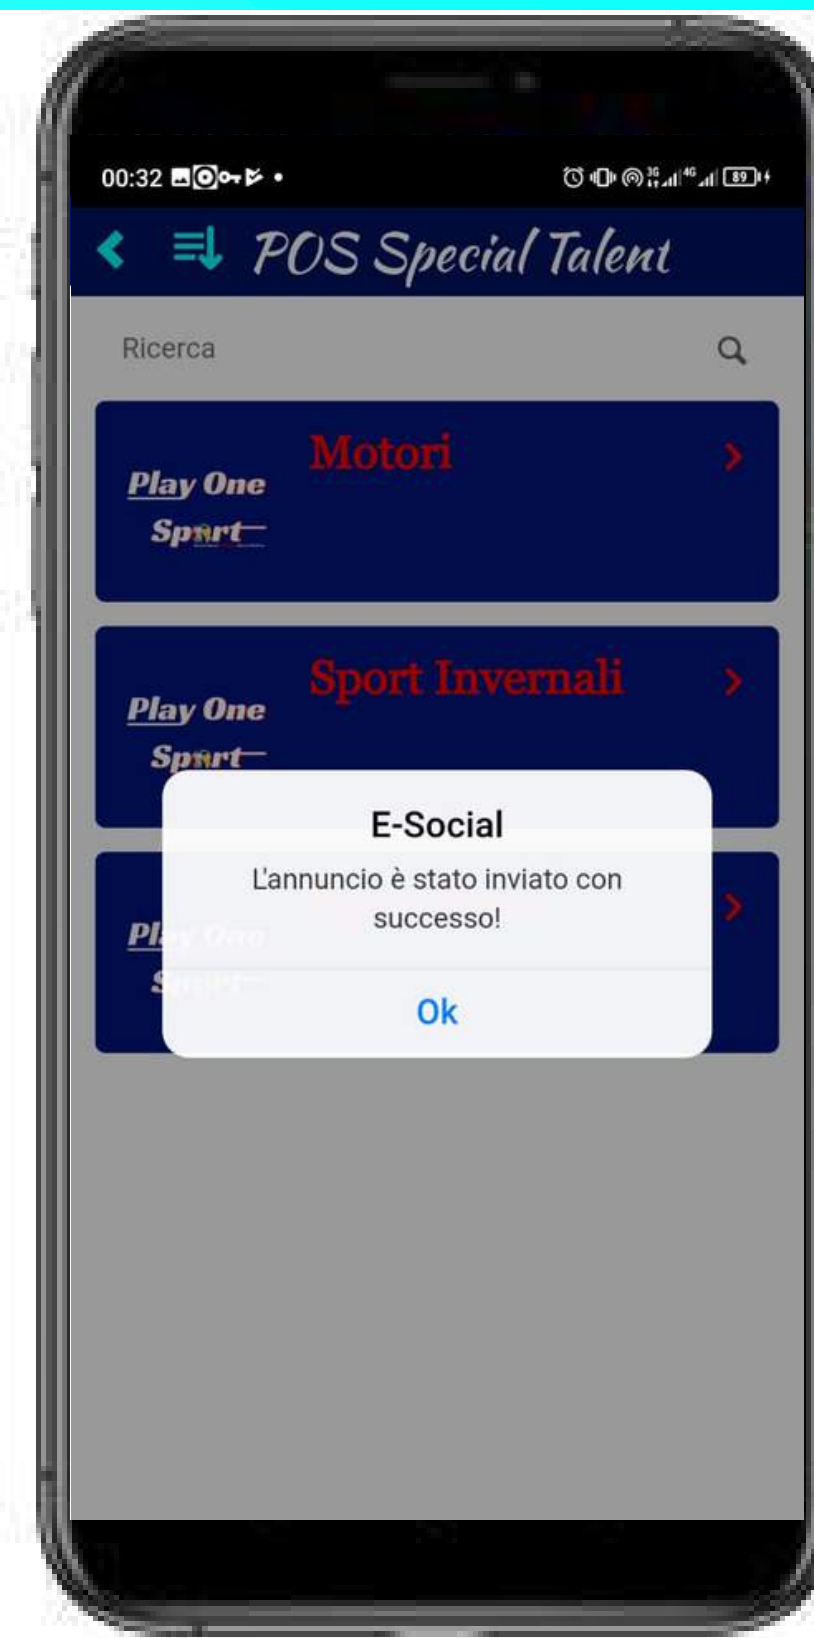

DEMO SOCIAL TALENT

Entrando in
PlayOne Sport
Special clicca qui
e pubblica il tuo
Talento!

Good Luck!

Scarica E-Social Multitasking

Accendi E-Social World

Scegli il tuo Social Talent

Clicca POS Social Talent

Clicca il menù a tendina a sinistra

Clicca mostralo al mondo!

Seleziona una categoria

Seleziona una sottocategoria

Aggiungi descrizione e dati di contatto

Carica foto, video e documentazione

Pubblica il tuo talento

Complimenti, buona fortuna!

Usa la funzione
cerca e trova talenti

Clicca sulla scheda
del talento scelto

Selezionalo e
contattalo via e-mail

Funzione chiamata
"One Touch"

**Clicca sulla
posizione**

**Collegamento a
Google Maps**