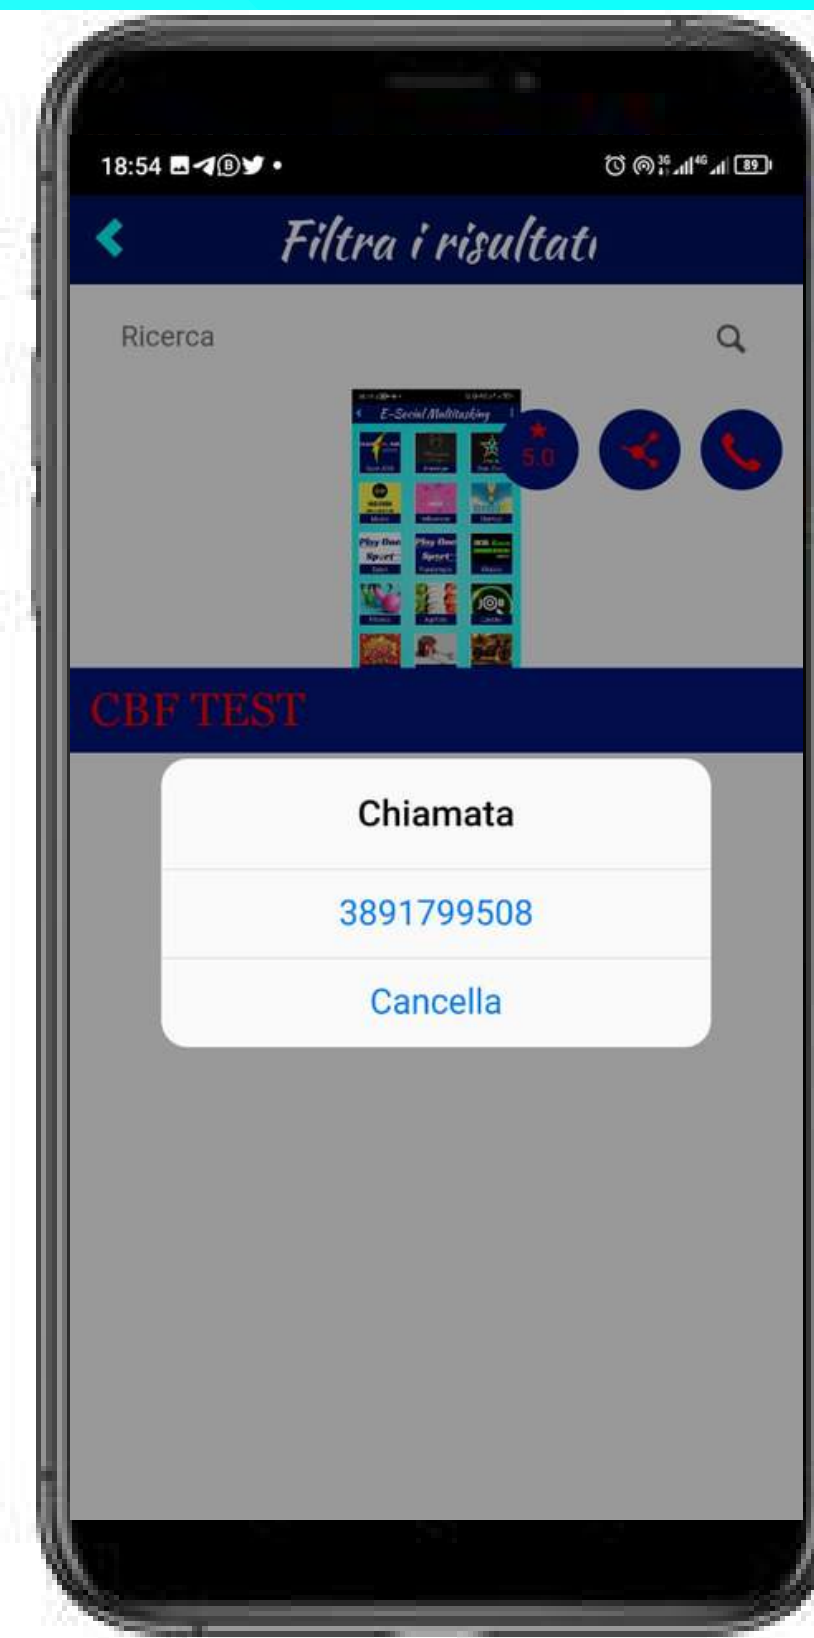

Clicca il menù a tendina a sinistra

Clicca mostralo al mondo!

Seleziona una categoria

Seleziona una sottocategoria

Aggiungi descrizione e dati di contatto

Carica foto, video e documentazione

Pubblica il tuo talento

Complimenti, buona fortuna!

Usa la funzione
cerca e trova talenti

Clicca sulla scheda
del talento scelto

Selezionalo e
contattalo via e-mail

Funzione chiamata
"One Touch"

**Clicca sulla
posizione**

**Collegamento a
Google Maps**