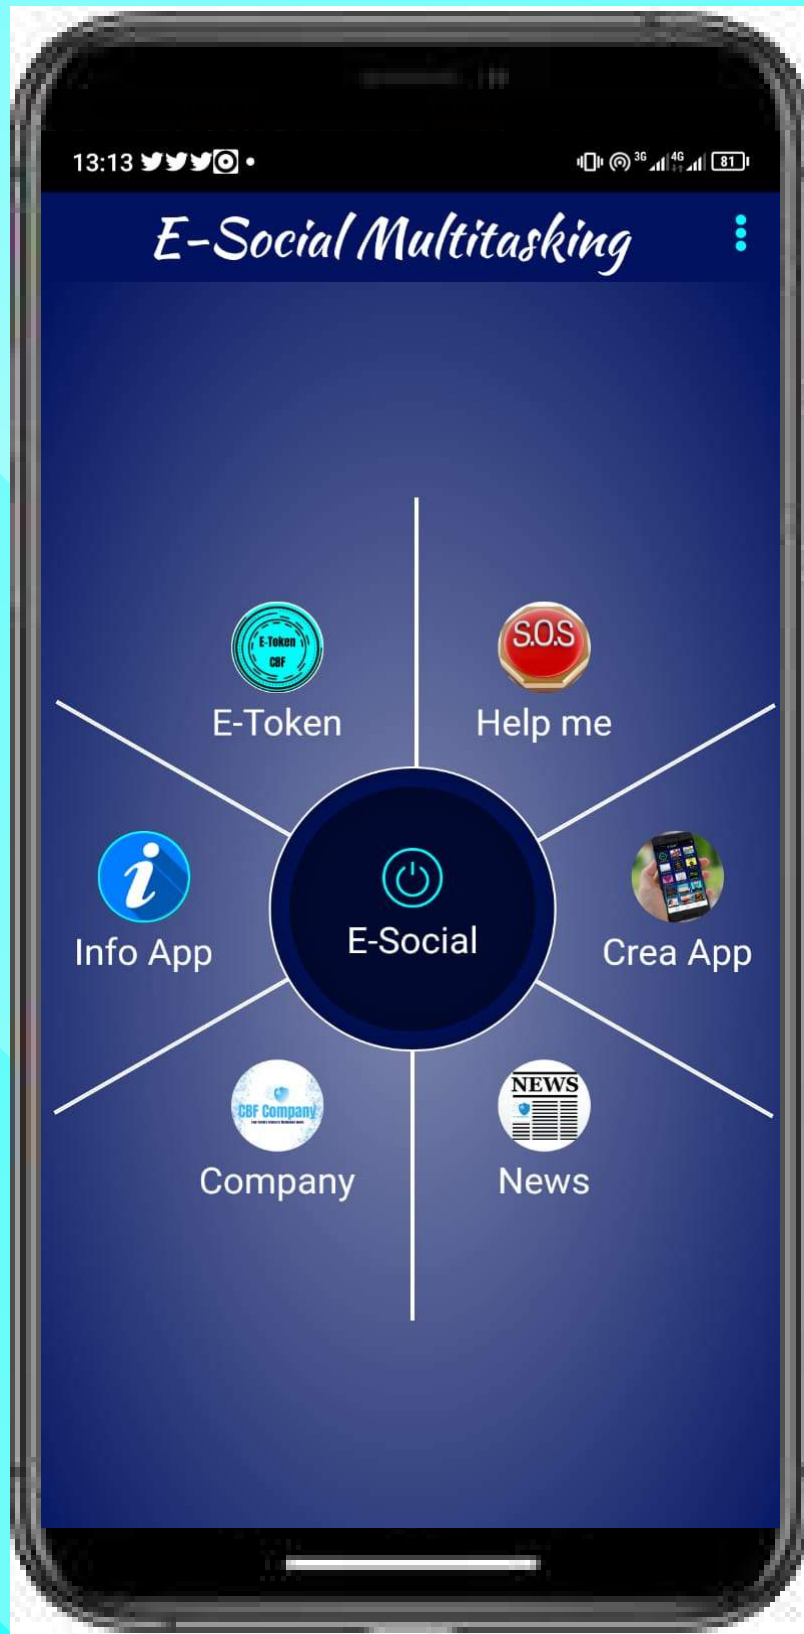

Pubblica il tuo bene in vendita

Complimenti, buona vendita!

Mini App Lavoro

VETRINE DIGITALI PER PROFESSIONISTI

Perché Mini App Lavoro?

INDUSTRIA 4.0

Possibilità di evoluzione, per aziende e artigiani all'avanguardia sul cambiamento digitale in atto e futuro

DEMO MINI APP LAVORO

Accendi E-Social World

Clicca sul settore o città di interesse

Clicca su search and offer

Usa la funzione cerca

Filtra la ricerca dei professionisti

Consulta le caratteristiche

Clicca sulla posizione