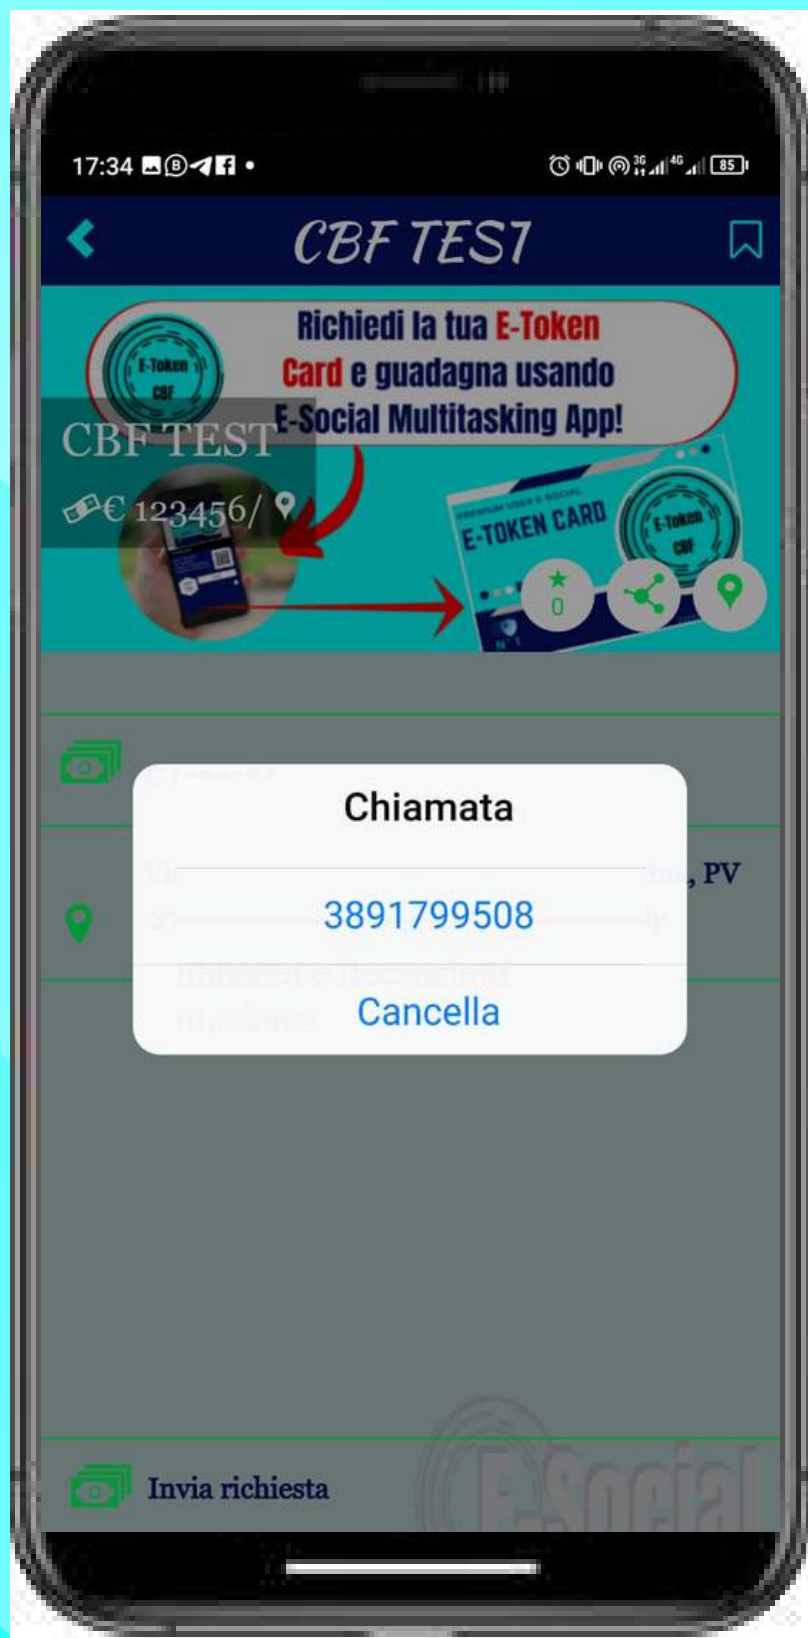

DEMO MINI APP LAVORO

Accendi E-Social World

Clicca sul settore o città di interesse

Clicca su search and offer

Usa la funzione cerca

Filtra la ricerca dei professionisti

Consulta le caratteristiche

Clicca sulla posizione

Collegamento a Google Maps

**Funzione chiamata
"One Touch"**

**Pubblica una
recensione**

**Richiedi un
preventivo**

**Entrambi riceverete
un avviso via e-mail**

Pubblica la tua offerta di lavoro

Compila il modulo con la tua offerta