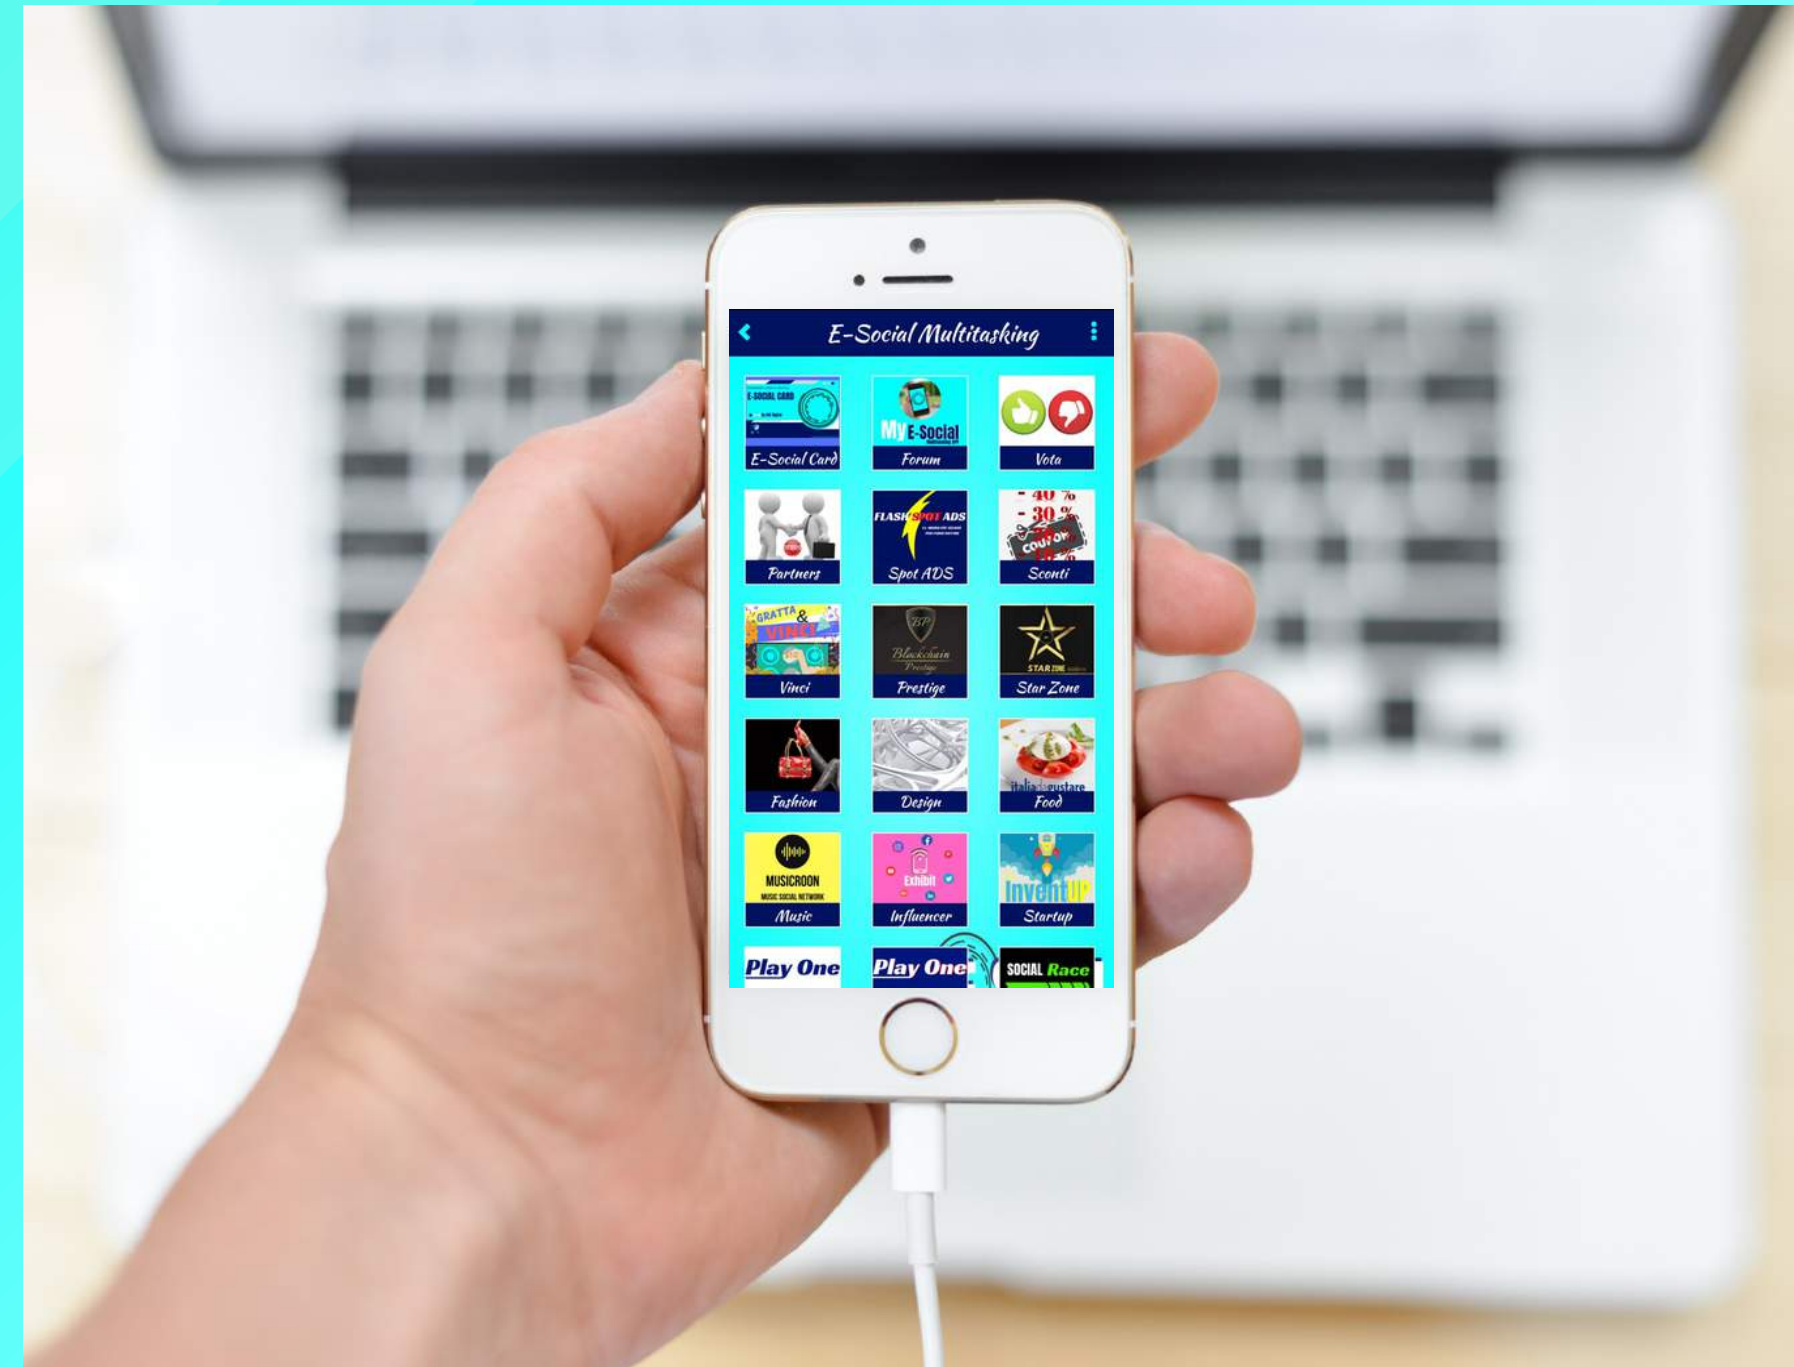

Benvenuto, accendi E-Social World

L'APP CHE TI PAGA

Breve descrizione

COS'E' E-SOCIAL APP?

Un Network di privati e aziende selezionate, uniti nella stessa community a portata di smartphone, per incrementare utili e visibilità, comprare e vendere beni e servizi, mostrare il proprio talento in diversi settori, ma ognuno ben distinto dall'altro, senza incappare così in perdite di tempo

Facile, semplice e veloce!

Accendi
E-Social World

Mostra il tuo bene o il
tuo talento
al Mondo

Invita i tuoi amici,
parenti o altri utenti
online

Guadagna E-Token
dalle tue azioni con
E-Token Card

Perché E-Social World?