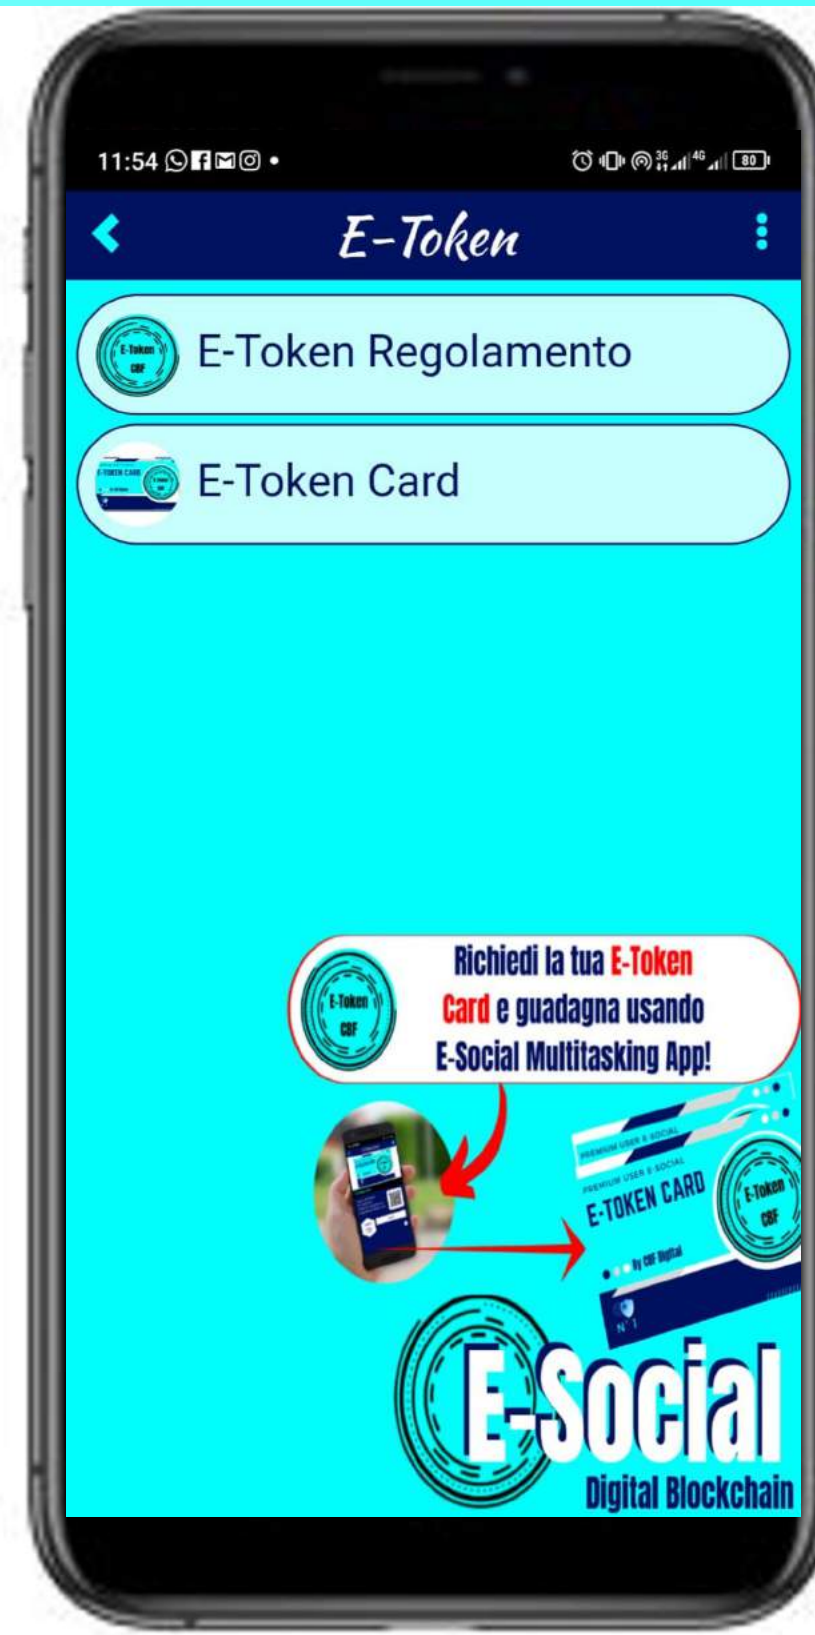

Richiedi la tua **E-Token Card** e guadagna usando **E-Social Multitasking App!**

E-Token Card, solo se sei veramente E-Social!

Acquista E-Token Card a prezzi sociali

Guadagna E-Token dagli inviti e dalle azioni sull' App

Scegli tra i tanti servizi sull' App e paga con E-Token

Scala la classifica degli Ambassador E-Social e vinci E-Token

TOKEN DIGITALE

Ripaghiamo l'utente con E-Token, la nostra moneta complementare del valore pari a 1 euro, in base alle sue azioni e ingressi giornalieri sull'App, rendendolo parte operativa del team. L'utente potrà scambiare e spendere E-Token su E-Social Multitasking, scegliendo tra una vasta gamma di servizi e advertising oppure potrà conservarlo nel suo E-Wallet fino allo scambio con la nostra cryptovaluta sociale E-Coin.

Clicca sul widget E-Token

Clicca su E-Token Card

Controlla il tuo saldo e clicca su paga ora

Inserisci la cifra di E-Token e convalida

**E-Social
Multitasking
per il sociale
con
CAD Sociale
Pavia**

RE-Feed