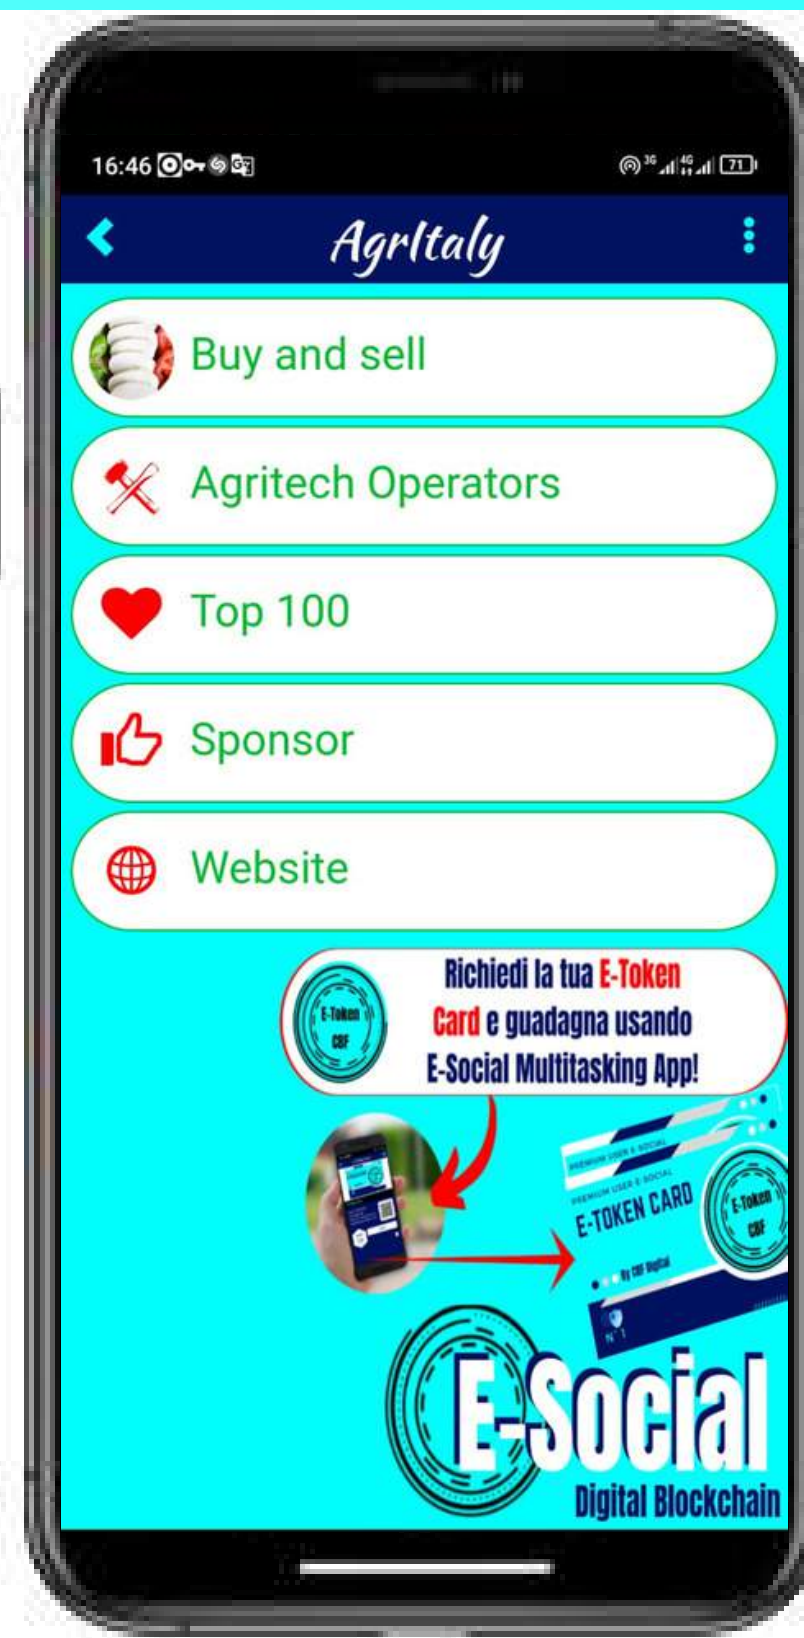

Diffonde i prodotti Made in Italy a turisti e visitatori, presenti in app per la funzione Digital tour Operator

CONSEGNE RAPIDE

Riduce i tempi di scelta e acquisto del consumatore finale

Semplice, veloce e intuitivo!

DEMO E-AGRITALY

Accendi E-Social World

Clicca su E-Agritally

Clicca su buy and sell

Usa la funzione cerca

Ricerca in base alla geolocalizzazione

Ricerca in base alla categoria

Ricerca in base alla sottocategoria

Scegli il produttore preferito

**Funzione chiamata
"One Touch"**

**Leggi le recensioni
o scrivi recensioni**

**Caratteristiche del
prodotto**

**Clicca sulla
posizione**

Collegamento a Google Maps

Invia una richiesta al produttore