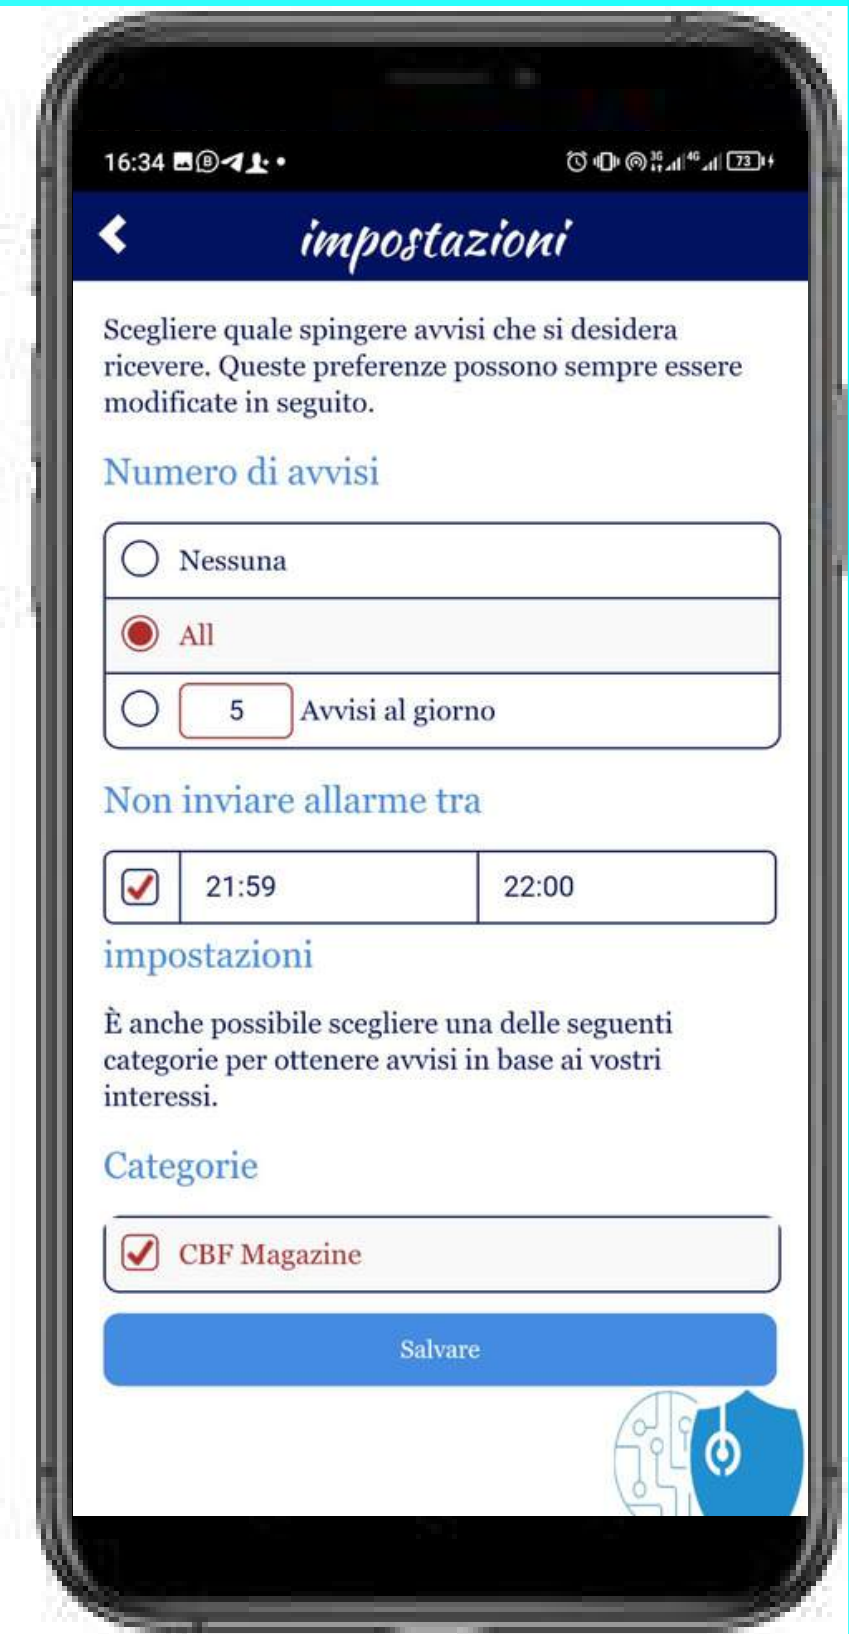

Commenta l'articolo interagisci con il blogger

Imposta avviso per la prossima lettura