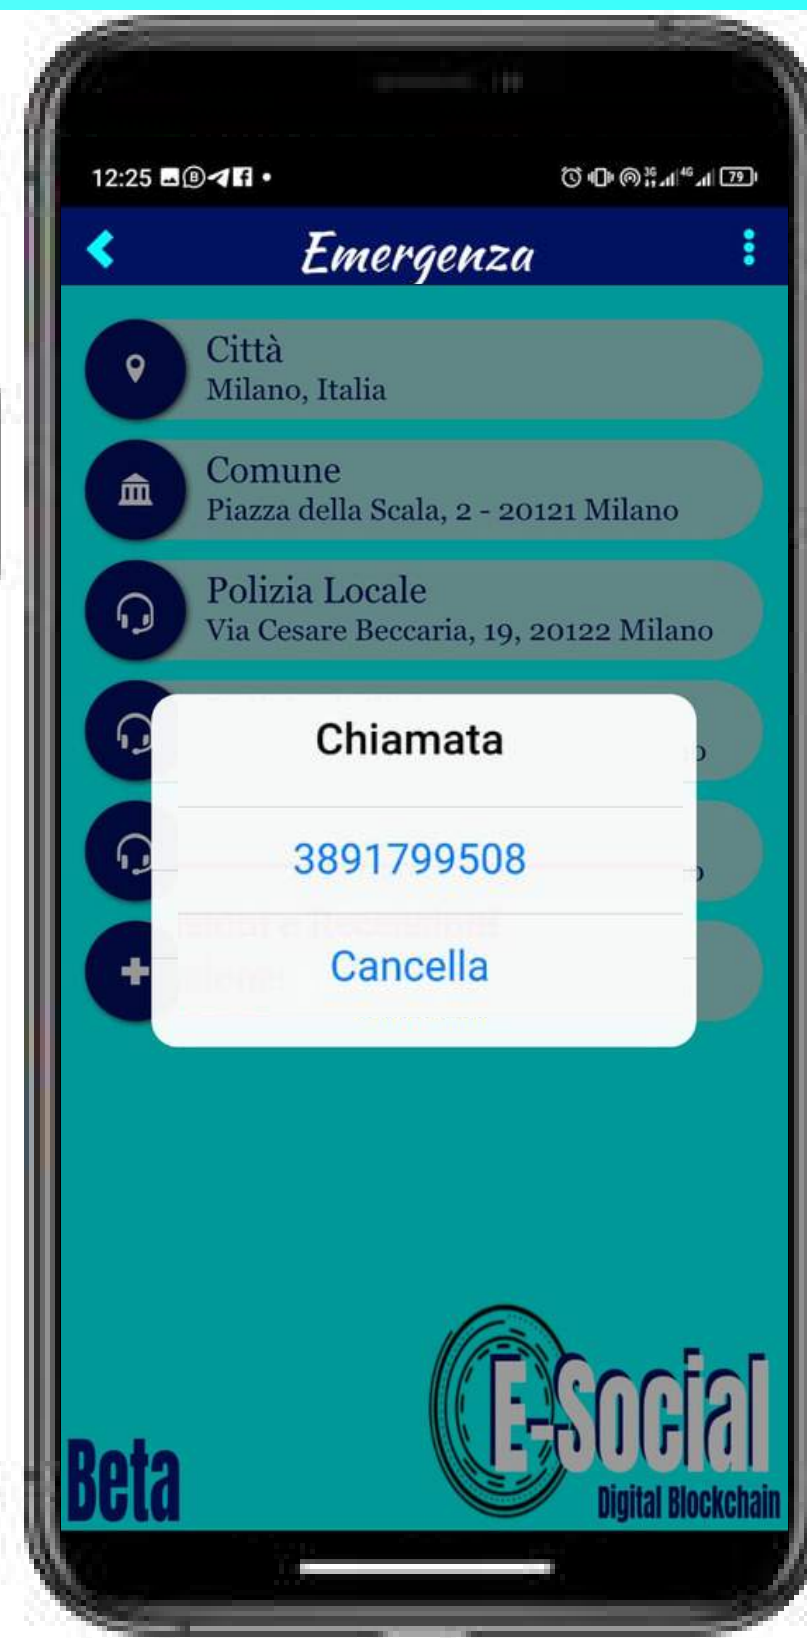

Accendi E-Social World

Scegli la città preferita

Clicca sul widget storia

Clicca la freccia in fondo alla pagina

Leggi la storia della città

Clicca sul widget mappa

Scegli come usare la mappa

Digital tour operator in Google Maps

Numeri utili e indirizzo comune

Numeri utili emergenza

Funzione chiamata "One Touch"

Clicca sul widget lavoro

Filtra la ricerca delle attività commerciali

Scegli l'attività preferita

Clicca su invia richiesta