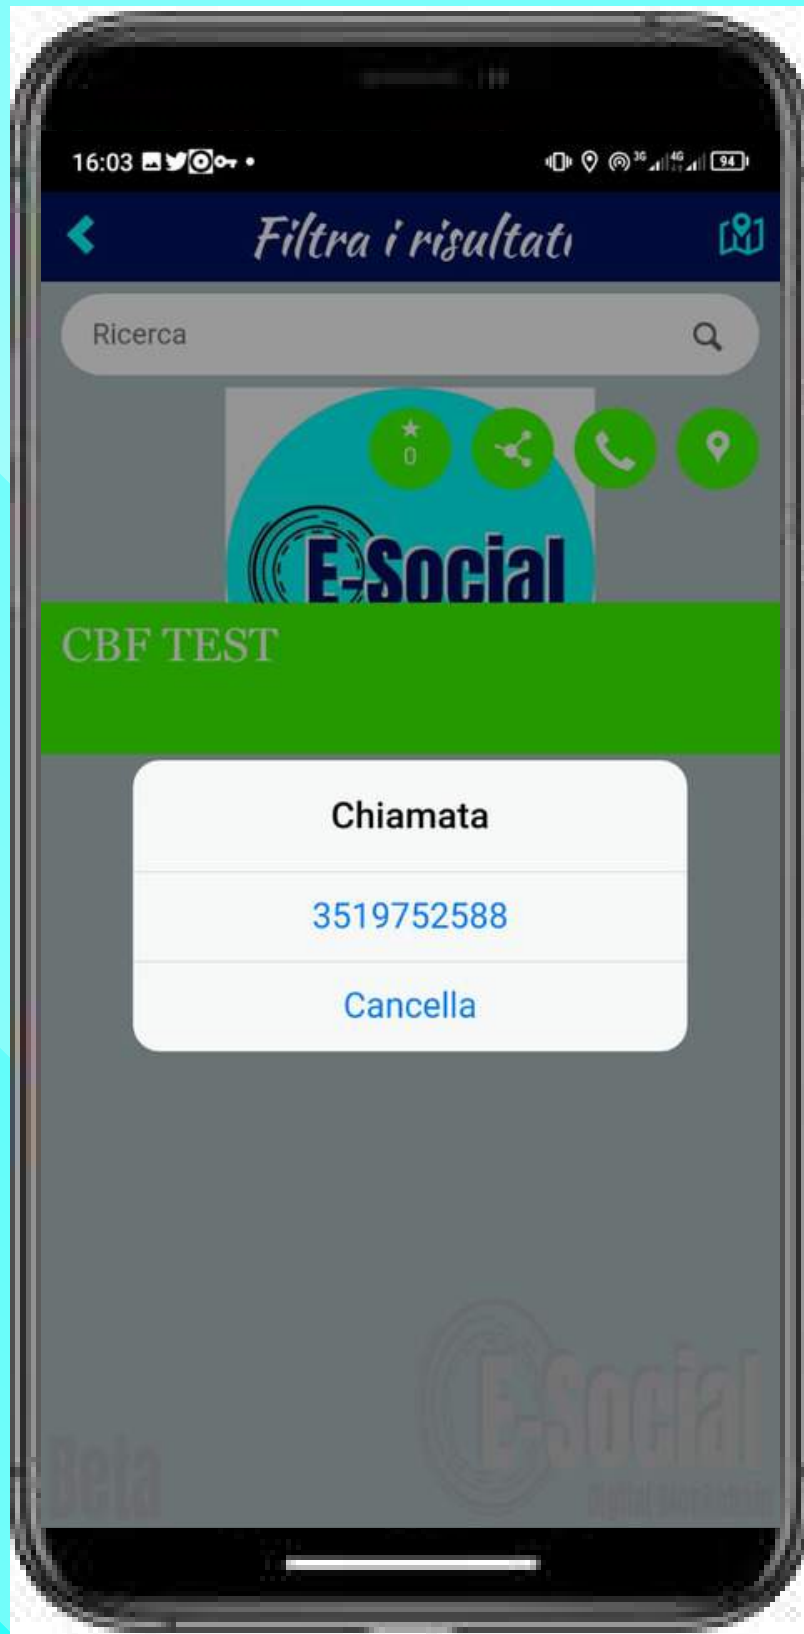

Semplice, veloce e intuitivo!

DEMO E-GREEN

Accendi E-Social World

Clicca su E-Green

Clicca su buy and sell

Usa la funzione cerca

Ricerca in base alla geolocalizzazione

Ricerca in base alla categoria

Ricerca in base alla sottocategoria

Scegli il prodotto preferito

**Funzione chiamata
"One Touch"**

**Leggi le recensioni
o scrivi recensioni**

**Caratteristiche del
prodotto**

**Clicca sulla
posizione**

Collegamento a Google Maps