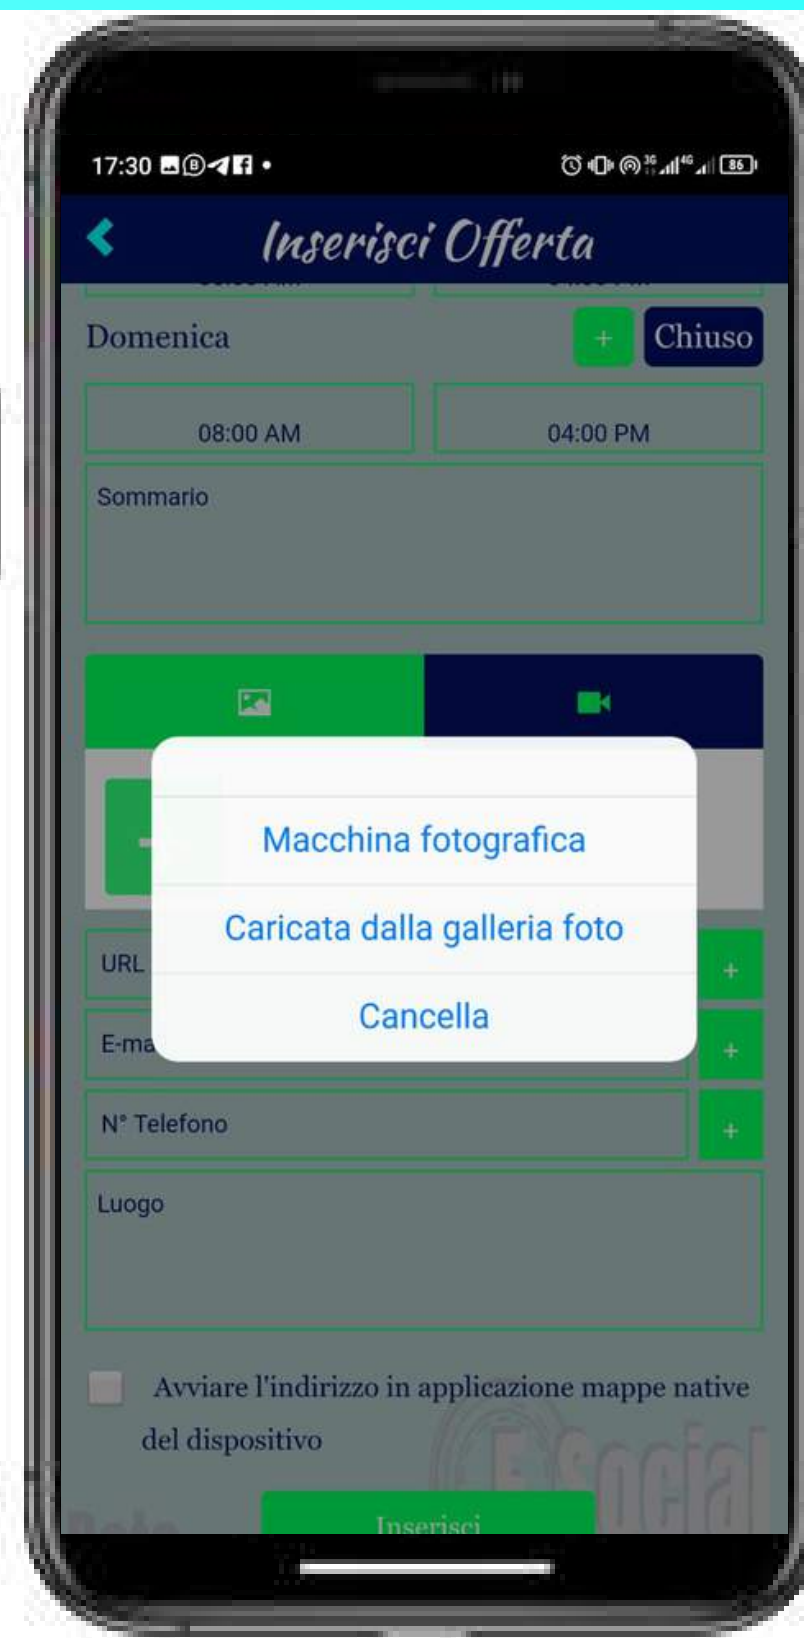

DEMO MINI APP LAVORO

Accendi E-Social World

Clicca sul settore o città di interesse

Clicca su search and offer

Usa la funzione cerca

Filtra la ricerca dei professionisti

Consulta le caratteristiche

Clicca sulla posizione

Collegamento a Google Maps

**Funzione chiamata
"One Touch"**

**Pubblica una
recensione**

**Richiedi un
preventivo**

**Entrambi riceverete
un avviso via e-mail**

Pubblica la tua offerta di lavoro

Compila il modulo con la tua offerta

Seleziona una categoria

Seleziona una sottocategoria

Seleziona il tuo budget per il servizio

Seleziona i tuoi orari di lavoro

Carica foto, video e documentazione

Complimenti, buon lavoro!

Mini App Operators