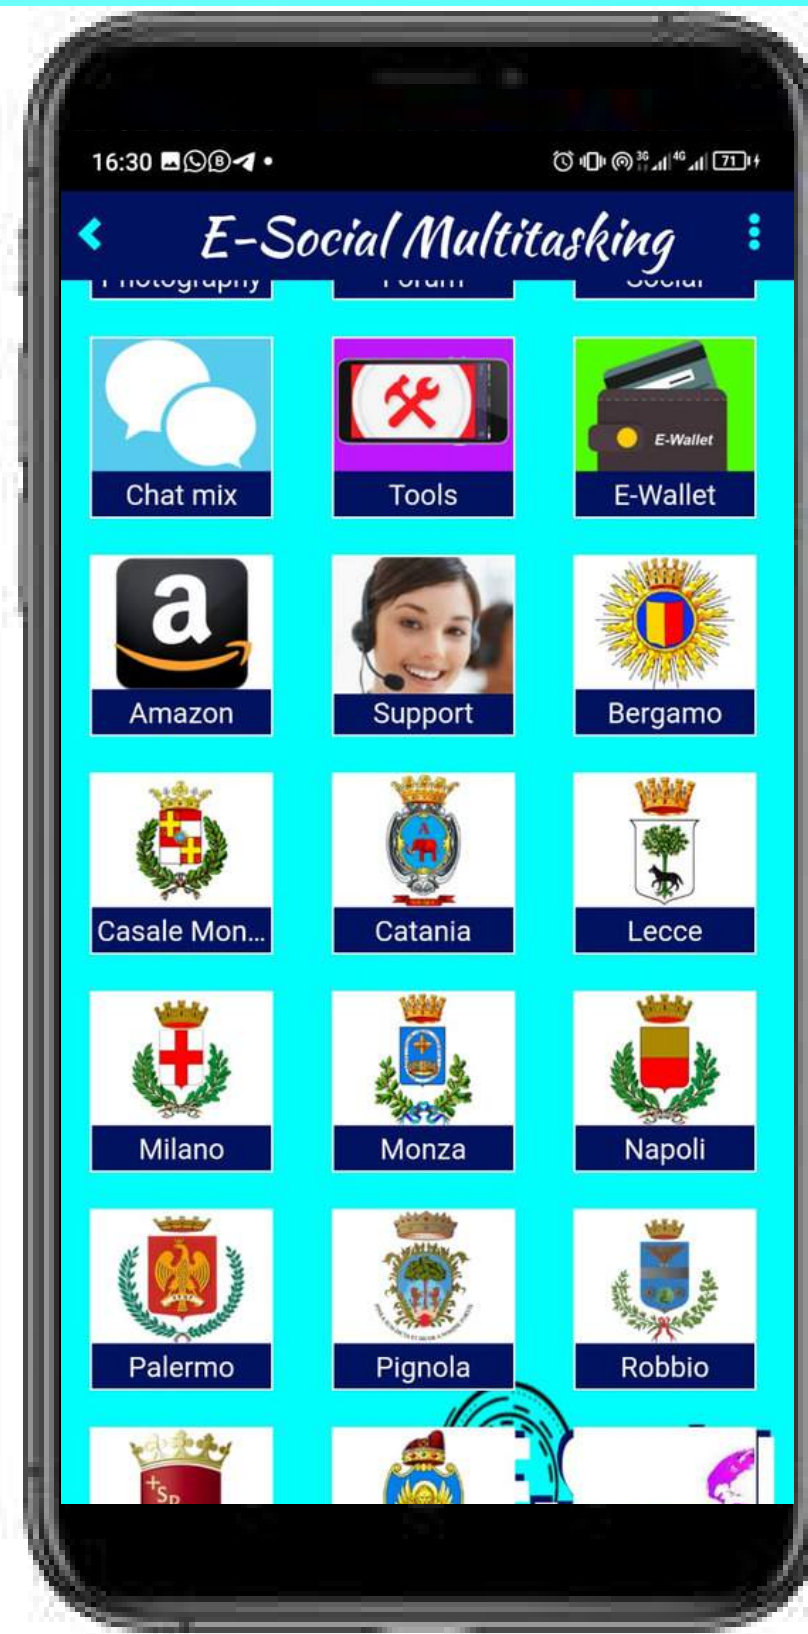

Accendi E-Social World

Scegli la città preferita

Clicca sul widget storia

Clicca la freccia in fondo alla pagina

Leggi la storia della città

Clicca sul widget mappa

Scegli come usare la mappa

Digital tour operator in Google Maps