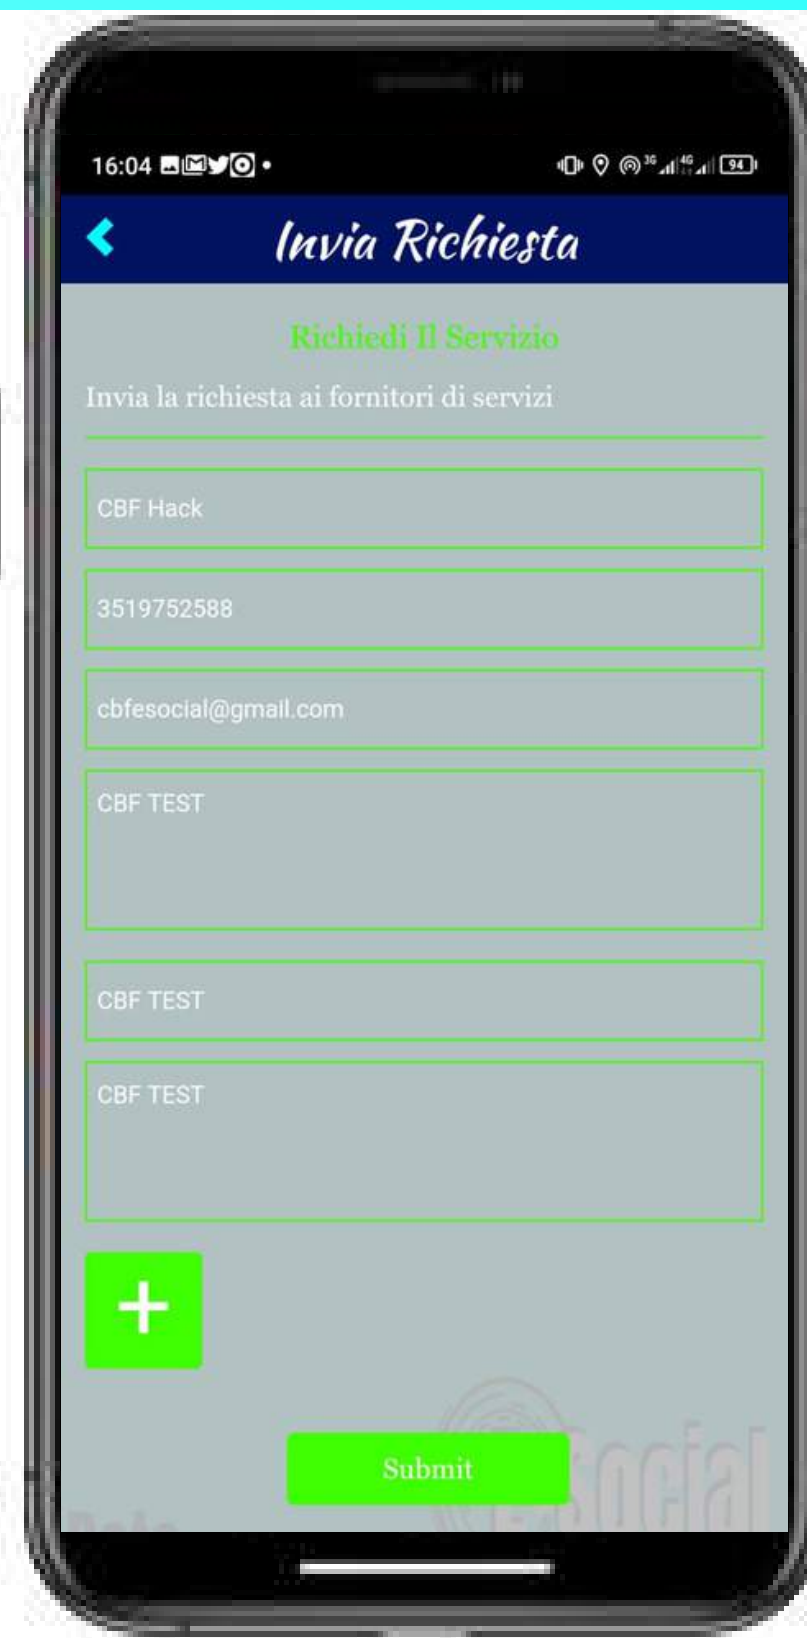

Compila il form con i dettagli