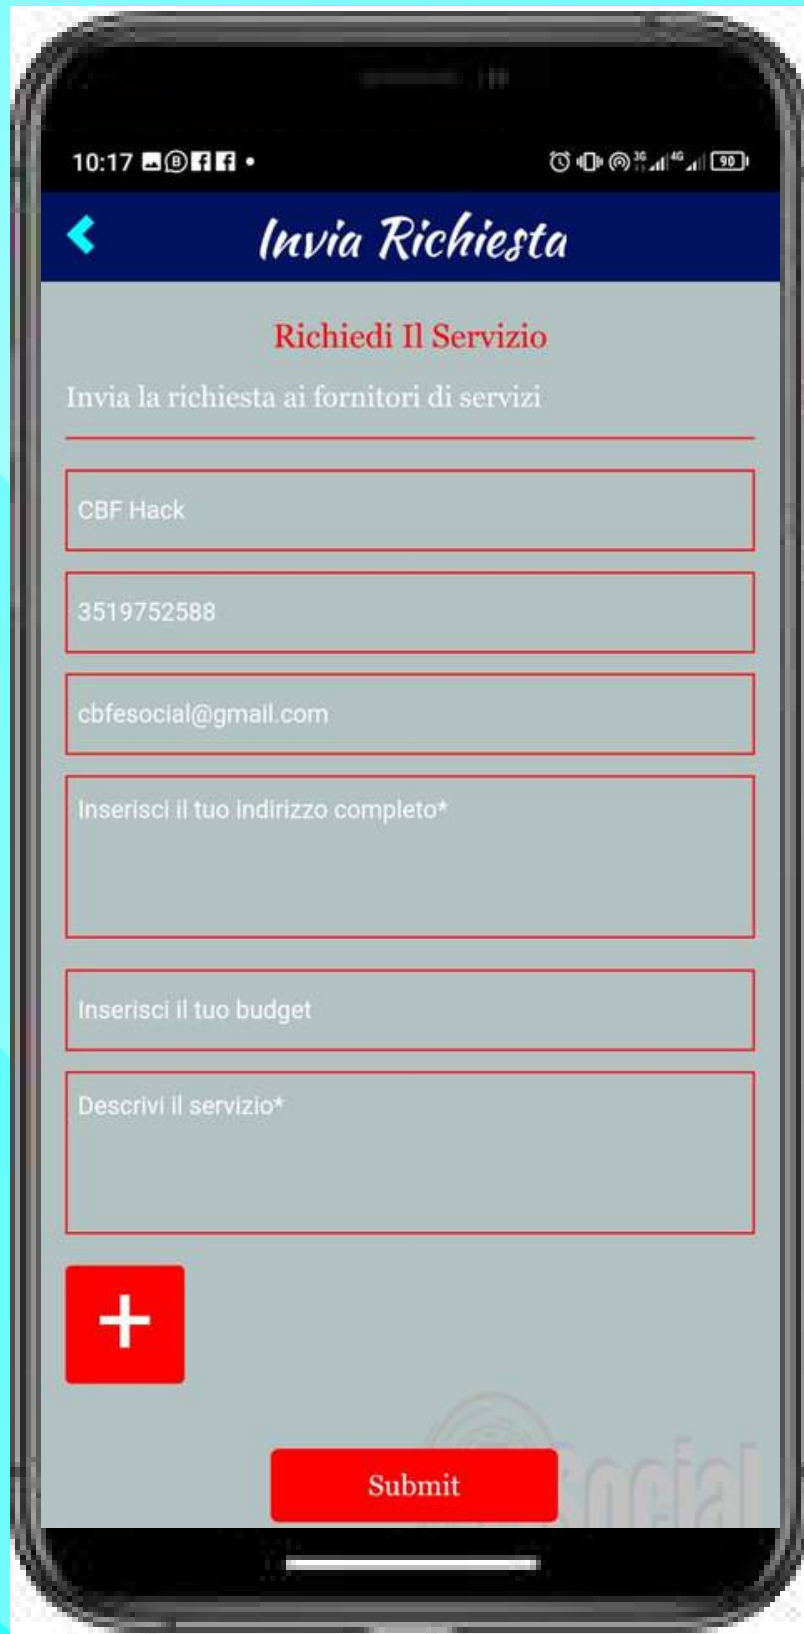

Accendi E-Social World

Scegli il tuo marketplace

Usa la funzione cerca e trova beni

Clicca sul bene di interesse

**Contatta il venditore
via e-mail**

**Funzione chiamata
"One Touch"**

**Collegamento a
Google Maps**

**Rilascia una
recensione**

**Invia una richiesta
al venditore**

**Entrambi riceverete
un avviso via e-mail**

**Vendi e mostralo al
mondo**

**Seleziona una
categoria**

Seleziona una sottocategoria

Carica foto, video e documentazione