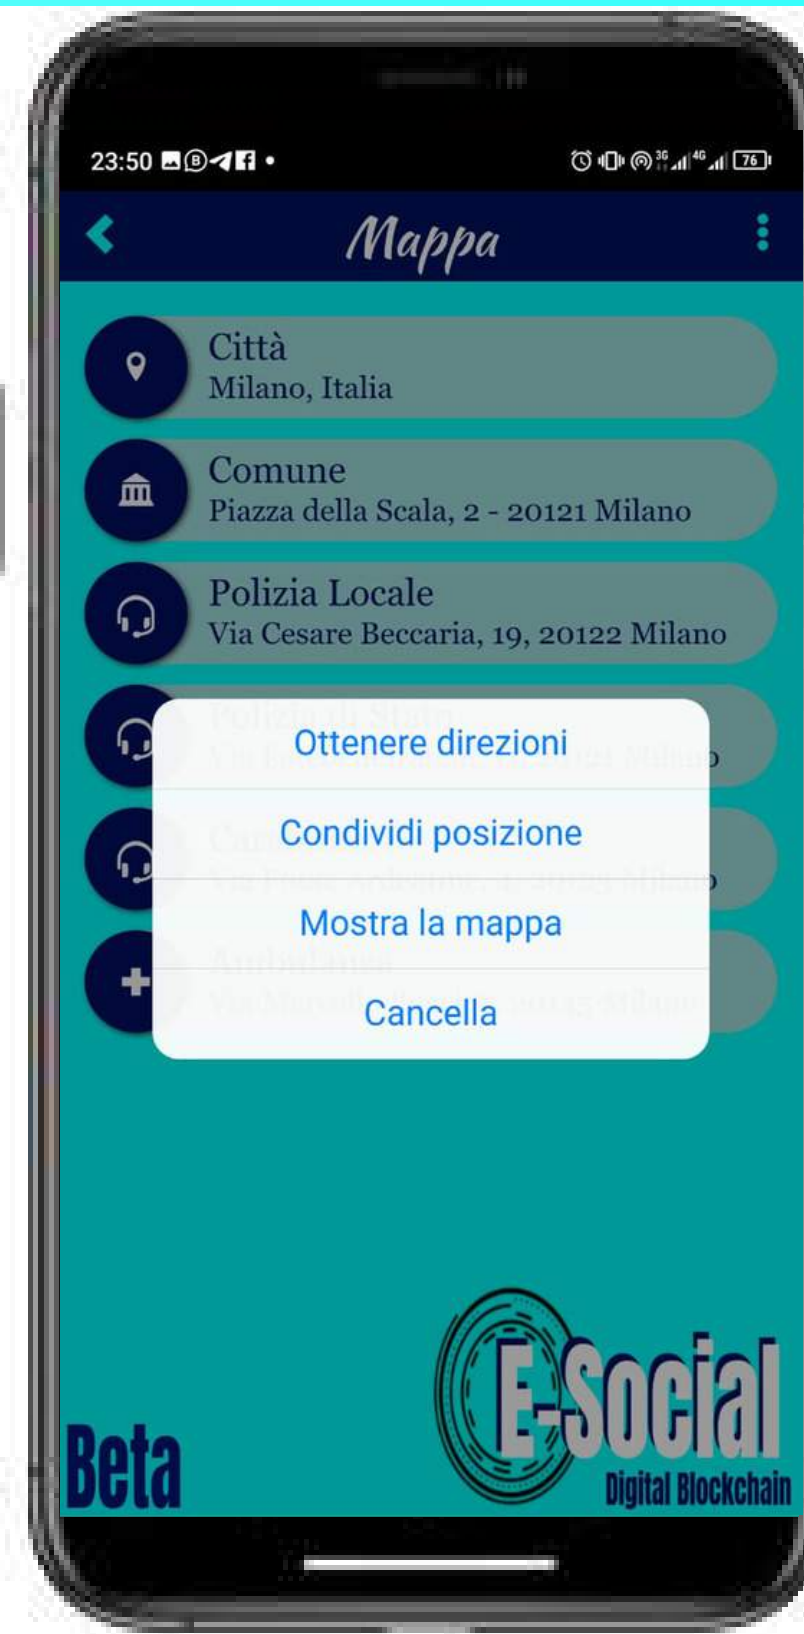

Accendi E-Social World

Scegli la città preferita

Clicca sul widget storia

Clicca la freccia in fondo alla pagina

Leggi la storia della città

Clicca sul widget mappa

Scegli come usare la mappa

Digital tour operator in Google Maps

Numeri utili e indirizzo comune

Numeri utili emergenza

Funzione chiamata "One Touch"

Clicca sul widget lavoro

Filtra la ricerca delle attività commerciali

Scegli l'attività preferita

Clicca su invia richiesta