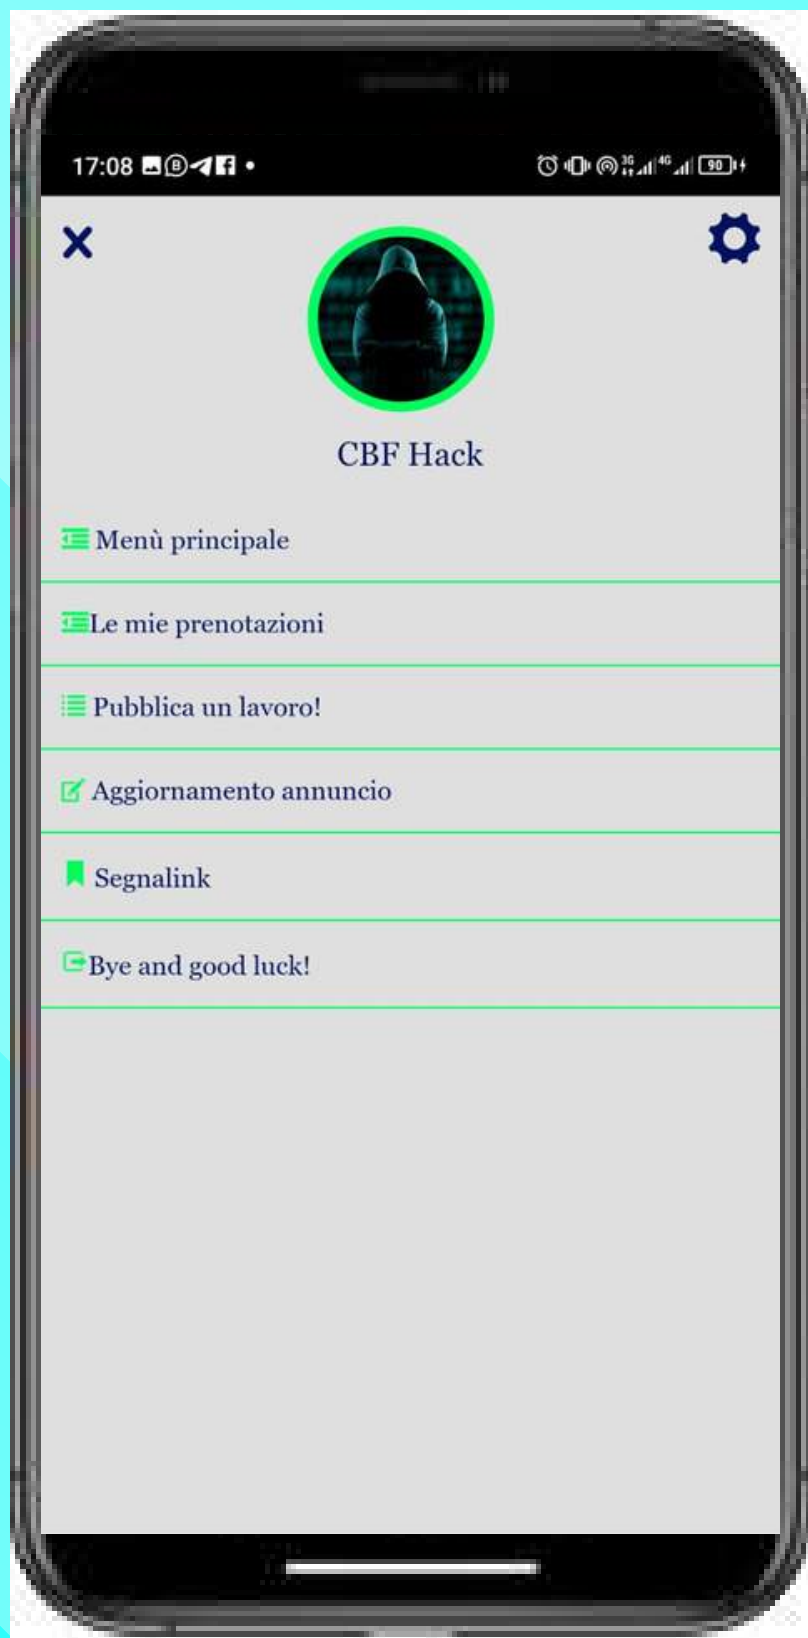

DEMO MINI APP LAVORO

Accendi E-Social World

Clicca sul settore o città di interesse

Clicca su search and offer

Usa la funzione cerca

Filtra la ricerca dei professionisti

Consulta le caratteristiche

Clicca sulla posizione

Collegamento a Google Maps

**Funzione chiamata
"One Touch"**

**Pubblica una
recensione**

**Richiedi un
preventivo**

**Entrambi riceverete
un avviso via e-mail**

Pubblica la tua offerta di lavoro

Compila il modulo con la tua offerta