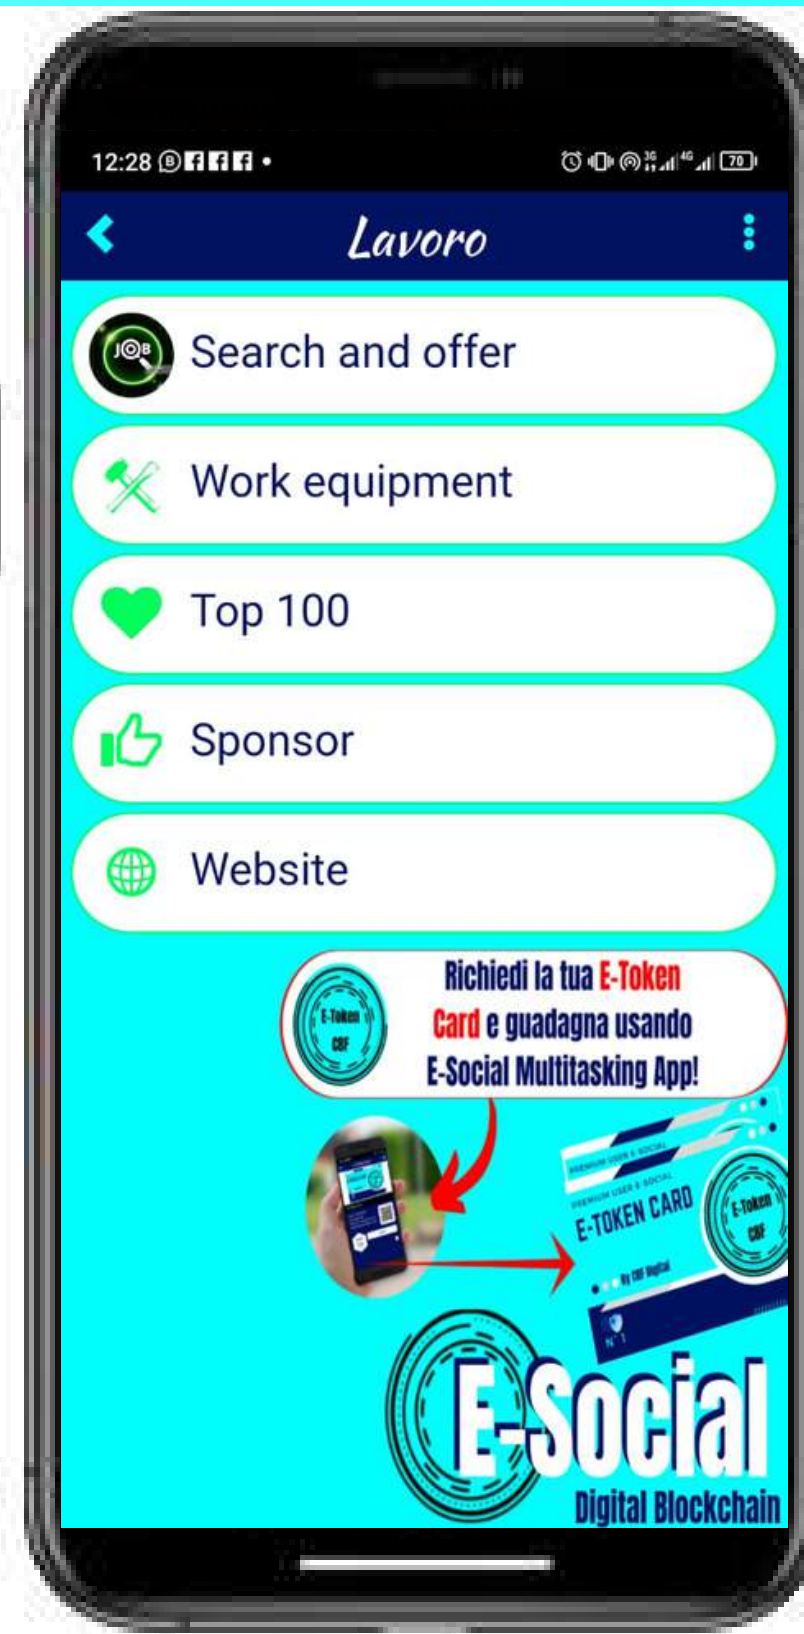

DEMO MINI APP LAVORO

Accendi E-Social World

Clicca sul settore o città di interesse

Clicca su search and offer

Usa la funzione cerca

Filtra la ricerca dei professionisti

Consulta le caratteristiche

Clicca sulla posizione

Collegamento a Google Maps

**Funzione chiamata
"One Touch"**

**Pubblica una
recensione**

**Richiedi un
preventivo**

**Entrambi riceverete
un avviso via e-mail**

Pubblica la tua offerta di lavoro

Compila il modulo con la tua offerta