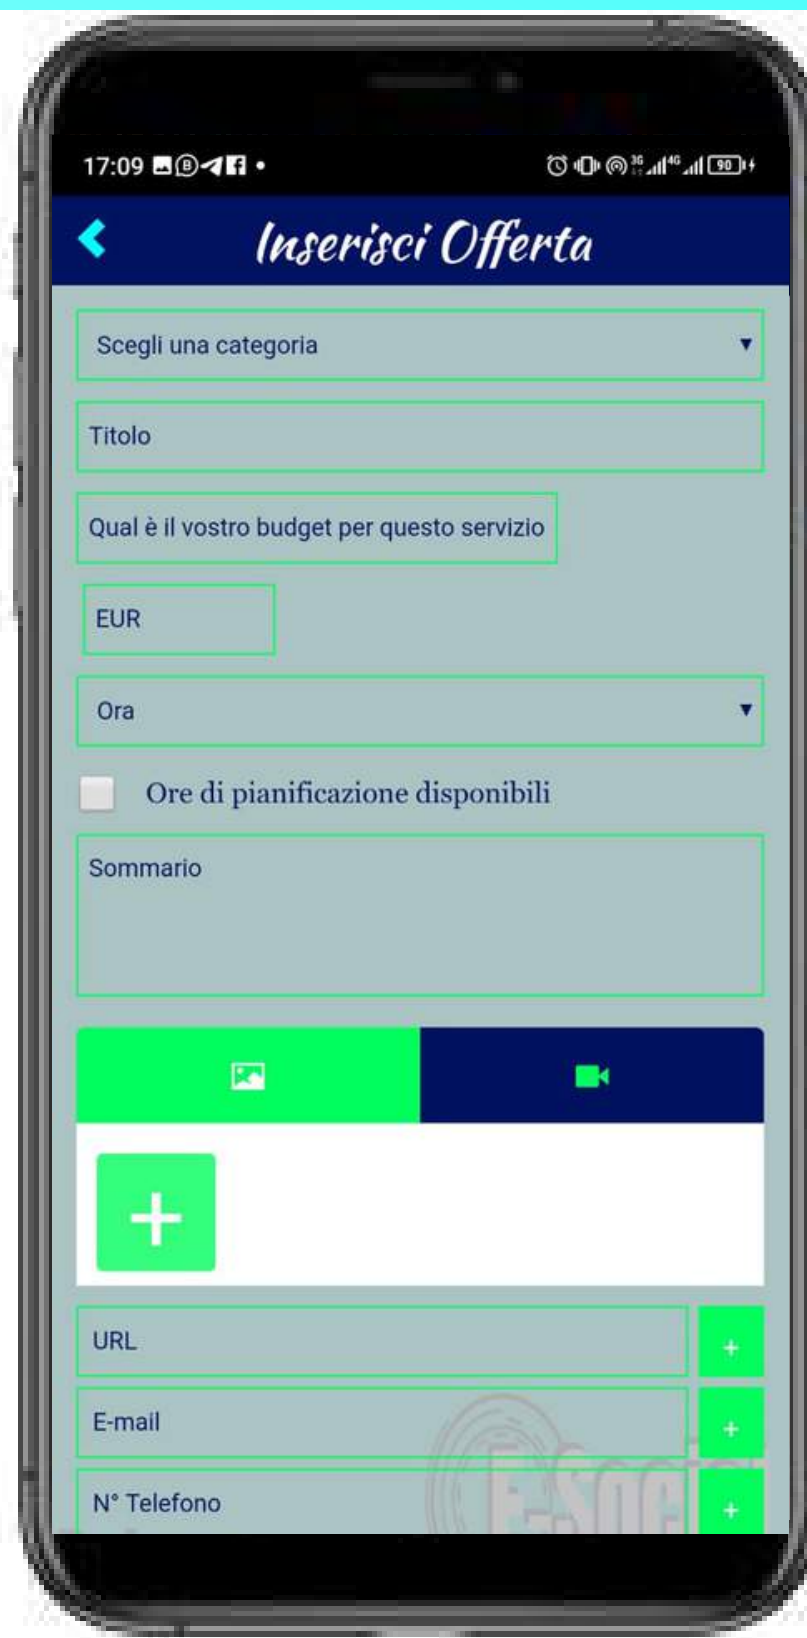

DEMO MINI APP LAVORO

Accendi E-Social World

Clicca sul settore o città di interesse

Clicca su search and offer

Usa la funzione cerca

Filtra la ricerca dei professionisti

Consulta le caratteristiche

Clicca sulla posizione

Collegamento a Google Maps

**Funzione chiamata
"One Touch"**

**Pubblica una
recensione**

**Richiedi un
preventivo**

**Entrambi riceverete
un avviso via e-mail**

Pubblica la tua offerta di lavoro

Compila il modulo con la tua offerta

Seleziona una categoria

Seleziona una sottocategoria

Seleziona il tuo budget per il servizio

Seleziona i tuoi orari di lavoro

Carica foto, video e documentazione

Complimenti, buon lavoro!

Mini App Operators