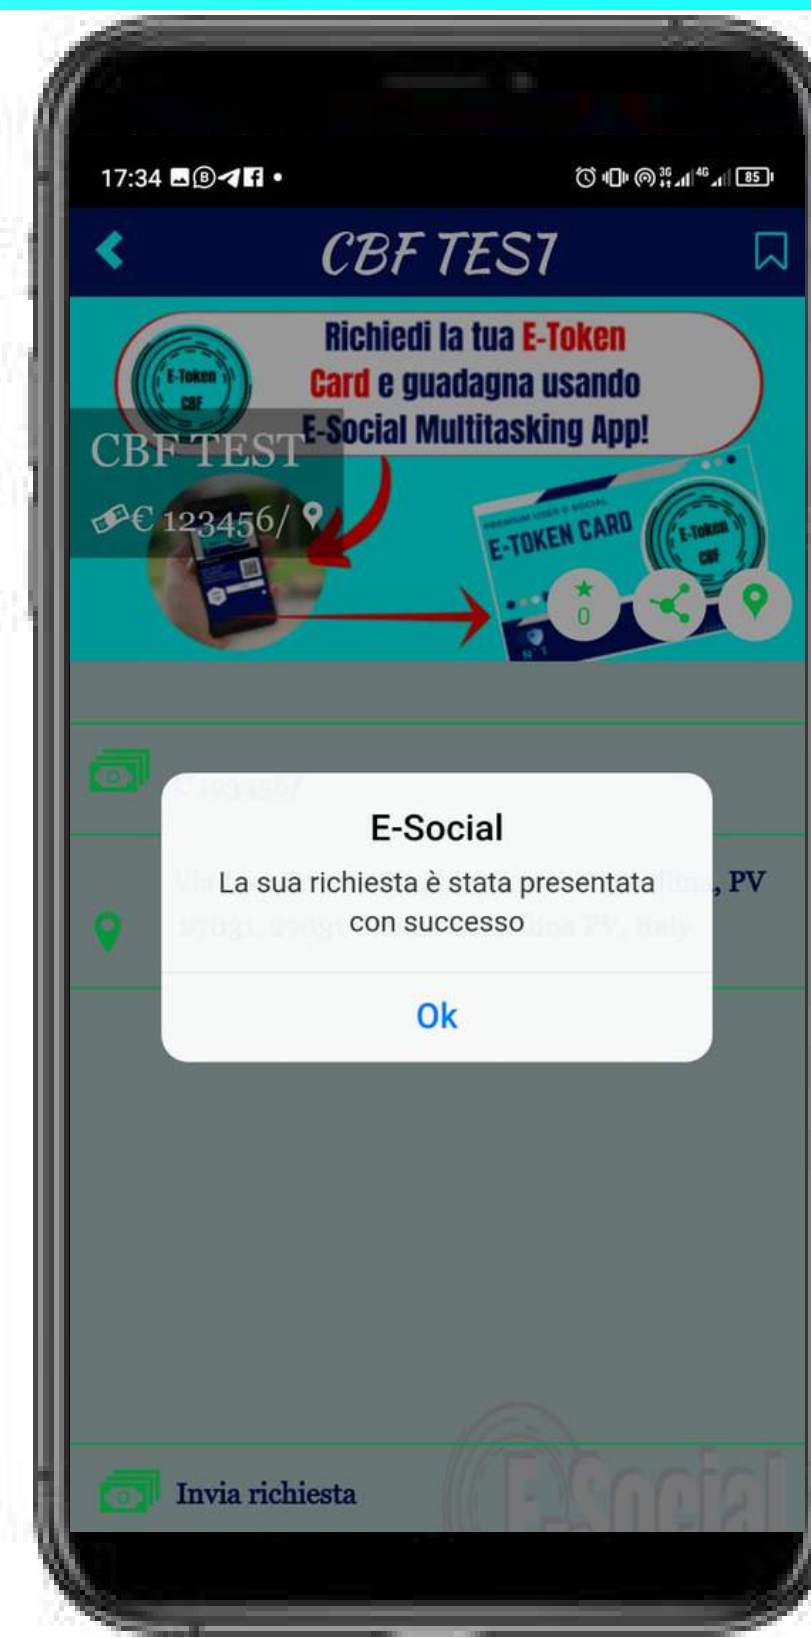

DEMO MINI APP LAVORO

Accendi E-Social World

Clicca sul settore o città di interesse

Clicca su search and offer

Usa la funzione cerca

Filtra la ricerca dei professionisti

Consulta le caratteristiche

Clicca sulla posizione

Collegamento a Google Maps

**Funzione chiamata
"One Touch"**

**Pubblica una
recensione**

**Richiedi un
preventivo**

**Entrambi riceverete
un avviso via e-mail**

Pubblica la tua offerta di lavoro

Compila il modulo con la tua offerta